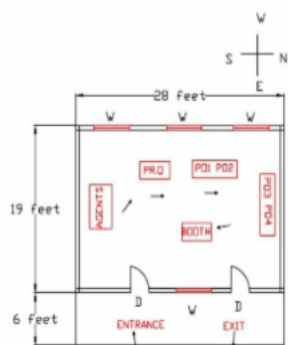

Nazri Naksha

Google Map View

Polling Station Building Front View

ভোটগ্ৰহন কেন্দ্ৰৰ সন্মুখৰ দৃশ্য

Cad View

Key MAP View