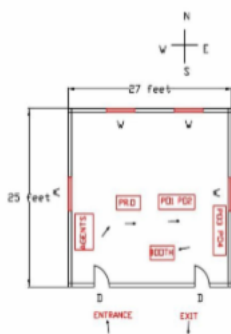

নিৰ্বাচক পঞ্জীয়ন বিষয়াৰ স্বাক্ষৰ

Nazri Naksha

Google Map View

Polling Station Building Front View

ভোটগ্ৰহন কেন্দ্ৰৰ সন্মুখৰ দৃশ্য

Cad View

Key MAP View

1 নাম : গিৰিধৰ ডেকা পিতাৰ নাম: উমেশ ডেকা ঘৰ নং : 1 বয়স : 56 লিঙ্গ : পুৰুষ	CTH1364563 ফটো উপলব্ধ	2 নাম : সংগীতা ডেকা স্বামীৰ নাম: গিৰিধৰ ডেকা ঘৰ নং : 1 বয়স : 44 লিঙ্গ : মহিলা	CTH1364574 ফটো উপলব্ধ	3 নাম : নীলোৎপল ডেকা পিতাৰ নাম: গিৰিধৰ ডেকা ঘৰ নং : 1 বয়স : 24 লিঙ্গ : পুৰুষ	CTH0503342 ফটো উপলব্ধ
4 নাম : বুলন চন্দ্ৰ শইকীয়া পিতাৰ নাম: চন্দ্ৰ শইকীয়া ঘৰ নং : 2 বয়স : 67 লিঙ্গ : পুৰুষ	CTH1364585 ফটো উপলব্ধ	5 নাম : যমুনা শইকীয়া স্বামীৰ নাম: বুলন শইকীয়া ঘৰ নং : 2 বয়স : 59 লিঙ্গ : মহিলা	CTH1364596 ফটো উপলব্ধ	S 6 নাম : তুলসী প্ৰসাদ শইকীয়া পিতাৰ নাম: বুলন চন্দ্ৰ শইকীয়া ঘৰ নং : 2 বয়স : 46 লিঙ্গ : পুৰুষ	CTH1364643 ফটো উপলব্ধ
7 নাম : পূন্যব্ৰত শইকীয়া পিতাৰ নাম: বুলন চন্দ্ৰ শইকীয়া ঘৰ নং : 2 বয়স : 45 লিঙ্গ : পুৰুষ	CTH1364609 ফটো উপলব্ধ	8 নাম : প্ৰদীপ শইকীয়া পিতাৰ নাম: বুলন চন্দ্ৰ শইকীয়া শইকীয়া ঘৰ নং : 2 বয়স : 41 লিঙ্গ : পুৰুষ	CTH1364610 ফটো উপলব্ধ	9 নাম : অনিমা শইকীয়া স্বামীৰ নাম: পূন্যব্ৰত শইকীয়া ঘৰ নং : 2 বয়স : 40 লিঙ্গ : মহিলা	CTH1364654 ফটো উপলব্ধ
10 নাম : মিনাক্ষী কলিতা স্বামীৰ নাম: তুলসী প্ৰসাদ শইকীয়া ঘৰ নং : 2 বয়স : 34 লিঙ্গ : মহিলা	CTH2424034 ফটো উপলব্ধ	11 নাম : প্ৰভাবতী ডেকা স্বামীৰ নাম: চিনাৰাম ডেকা ঘৰ নং : 3 বয়স : 51 লিঙ্গ : মহিলা	CTH1364676 ফটো উপলব্ধ	12 নাম : চবিন ডেকা পিতাৰ নাম: চিনাৰাম ডেকা ঘৰ নং : 3 বয়স : 29 লিঙ্গ : পুৰুষ	CTH2190149 ফটো উপলব্ধ
S 13 নাম : পাহাৰী ব্ৰহ্মদেৱী স্বামীৰ নাম: লক্ষী প্ৰসাদ নাথ ঘৰ নং : 3 বয়স : 27 লিঙ্গ : মহিলা	CTH1371900 ফটো উপলব্ধ	14 নাম : জয়মনি ডেকা স্বামীৰ নাম: চবিন ডেকা ঘৰ নং : 3 বয়স : 25 লিঙ্গ : মহিলা	CTH0428201 ফটো উপলব্ধ	15 নাম : বাবুল ডেকা পিতাৰ নাম: কনক ডেকা ঘৰ নং : 8 বয়স : 59 লিঙ্গ : পুৰুষ	CTH1364698 ফটো উপলব্ধ
16 নাম : বীনা ডেকা স্বামীৰ নাম: বাবুল ডেকা ঘৰ নং : 8 বয়স : 54 লিঙ্গ : মহিলা	CTH1364701 ফটো উপলব্ধ	17 নাম : কিশোৰ ডেকা পিতাৰ নাম: বাবুল ডেকা ঘৰ নং : 8 বয়স : 39 লিঙ্গ : পুৰুষ	CTH1364712 ফটো উপলব্ধ	18 নাম : মল্লিকা ডেকা স্বামীৰ নাম: কিশোৰ ডেকা ঘৰ নং : 8 বয়স : 36 লিঙ্গ : মহিলা	CTH1371784 ফটো উপলব্ধ
19 নাম : মঞ্জীৰা ডেকা স্বামীৰ নাম: প্ৰহ্লাদ ডেকা ঘৰ নং : 5 বয়স : 49 লিঙ্গ : মহিলা	CTH1364734 ফটো উপলব্ধ	20 নাম : লক্ষী প্ৰসাদ ডেকা পিতাৰ নাম: চিনাৰাম ডেকা ঘৰ নং : 5 বয়স : 27 লিঙ্গ : পুৰুষ	CTH0353060 ফটো উপলব্ধ	21 নাম : পৰাশ জ্যোতি ডেকা পিতাৰ নাম: প্ৰহ্লাদ ডেকা ঘৰ নং : 05 বয়স : 21 লিঙ্গ : পুৰুষ	CTH4676516 ফটো উপলব্ধ
22 নাম : পুতুলী মেধি স্বামীৰ নাম: পুতুল মেধি ঘৰ নং : 9 বয়স : 64 লিঙ্গ : মহিলা	CTH1364767 ফটো উপলব্ধ	23 নাম : টিকেণ মেধি পিতাৰ নাম: পুতুল মেধি ঘৰ নং : 9 বয়স : 40 লিঙ্গ : পুৰুষ	CTH1364778 ফটো উপলব্ধ	24 নাম : মীনাক্ষী শইকীয়া স্বামীৰ নাম: শংকৰ প্ৰসাদ শইকীয়া ঘৰ নং : 7 বয়স : 38 লিঙ্গ : মহিলা	CTH0586461 ফটো উপলব্ধ
25 নাম : উমেশ্বৰী মেধি স্বামীৰ নাম: শুকুৰাম মেধি ঘৰ নং : 8 বয়স : 69 লিঙ্গ : মহিলা	CTH1364790 ফটো উপলব্ধ	26 নাম : ভূপেন মেধি পিতাৰ নাম: শুকুৰাম মেধি ঘৰ নং : 8 বয়স : 49 লিঙ্গ : পুৰুষ	CTH1364803 ফটো উপলব্ধ	27 নাম : ৰুমি মেধি স্বামীৰ নাম: ভূপেন মেধি ঘৰ নং : 8 বয়স : 49 লিঙ্গ : মহিলা	CTH1364858 ফটো উপলব্ধ
28 নাম : উপেন মেধী পিতাৰ নাম: শুকুৰাম মেধি ঘৰ নং : 8 বয়স : 47 লিঙ্গ : পুৰুষ	CTH1364814 ফটো উপলব্ধ	29 নাম : গনেশ মেধী পিতাৰ নাম: শুকুৰাম মেধি ঘৰ নং : 8 বয়স : 45 লিঙ্গ : পুৰুষ	CTH1364825 ফটো উপলব্ধ	30 নাম : নিপেন মেধি পিতাৰ নাম: শুকুৰাম মেধি ঘৰ নং : 8 বয়স : 43 লিঙ্গ : পুৰুষ	CTH1364847 ফটো উপলব্ধ