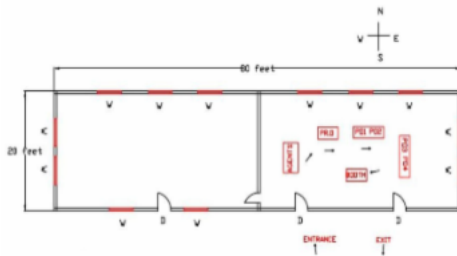

নিৰ্বাচক পঞ্জীয়ন বিষয়াৰ স্বাক্ষৰ

Nazri Naksha

Google Map View

Polling Station Building Front View

ভোটগ্রহন কেন্দ্ৰৰ সন্মুখৰ দৃশ্য

Cad View

Key MAP View

1 নাম : নিহাৰিকা সেনাপতি স্বামীৰ নাম: নয়নমনি সেনাপতি ঘৰ নং : 1 বয়স : 28 লিঙ্গ : মহিলা	CTH4659462 ফটো উপলব্ধ	2 নাম : জুবিন সেনাপতি পিতাৰ নাম: জীবন সেনাপতি ঘৰ নং : 01 বয়স : 22 লিঙ্গ : পুৰুষ	CTH4659470 ফটো উপলব্ধ	3 নাম : উৰ্মিলা সেনাপতি স্বামীৰ নাম: অঞ্জন সেনাপতি ঘৰ নং : 20 বয়স : 49 লিঙ্গ : মহিলা	CTH1375286 ফটো উপলব্ধ
4 নাম : পূৰ্ণ্যবত সেনাপতি পিতাৰ নাম: পুতুল সেনাপতি ঘৰ নং : 34 বয়স : 19 লিঙ্গ : পুৰুষ	NIU0062505 ফটো উপলব্ধ	5 নাম : মমতা বৰদলৈ স্বামীৰ নাম: কংকন সেনাপতি ঘৰ নং : 46 বয়স : 22 লিঙ্গ : মহিলা	CTH4676649 ফটো উপলব্ধ	6 নাম : শান্তনু বৰদলৈ পিতাৰ নাম: জনতা বৰদলৈ ঘৰ নং : 56 বয়স : 26 লিঙ্গ : পুৰুষ	CTH2397461 ফটো উপলব্ধ
7 নাম : হৰপ্ৰিয়া সেনাপতি পিতাৰ নাম: অজয় সেনাপতি ঘৰ নং : 56 বয়স : 20 লিঙ্গ : মহিলা	NIU0071191 ফটো উপলব্ধ	8 নাম : নীৰুদ বৰদলৈ পিতাৰ নাম: আহিলা বৰদলৈ ঘৰ নং : 164 বয়স : 45 লিঙ্গ : পুৰুষ	CTH1376007 ফটো উপলব্ধ	S 9 নাম : সুৰেন বৰদলৈ পিতাৰ নাম: জীমৰৰ বৰদলৈ ঘৰ নং : 135 বয়স : 44 লিঙ্গ : পুৰুষ	CTH1374589 ফটো উপলব্ধ
10 নাম : সত্যজিৎ বৰদলৈ পিতাৰ নাম: সুৰেন বৰদলৈ ঘৰ নং : 199 বয়স : 19 লিঙ্গ : পুৰুষ	NIU0104372 ফটো উপলব্ধ	11 নাম : ভুলুং সেনাপতি পিতাৰ নাম: নগেন সেনাপতি ঘৰ নং : 202 বয়স : 51 লিঙ্গ : পুৰুষ	CTH1374681 ফটো উপলব্ধ	12 নাম : প্ৰনিতা সেনাপতি স্বামীৰ নাম: ভুলুং সেনাপতি ঘৰ নং : 202 বয়স : 46 লিঙ্গ : মহিলা	CTH1374692 ফটো উপলব্ধ
13 নাম : শিশুৰাম সেনাপতি পিতাৰ নাম: ভুলুং সেনাপতি ঘৰ নং : 202 বয়স : 29 লিঙ্গ : পুৰুষ	CTH2190478 ফটো উপলব্ধ	14 নাম : সিদ্ধা সেনাপতি পিতাৰ নাম: ভুলুং সেনাপতি ঘৰ নং : 202 বয়স : 26 লিঙ্গ : পুৰুষ	CTH0358762 ফটো উপলব্ধ	15 নাম : আভিজিত সেনাপতি পিতাৰ নাম: দেৱ সেনাপতি ঘৰ নং : 203 বয়স : 29 লিঙ্গ : পুৰুষ	CTH2190489 ফটো উপলব্ধ
16 নাম : কিনাৰাম সেনাপতি পিতাৰ নাম: লগুনা সেনাপতি ঘৰ নং : 204 বয়স : 56 লিঙ্গ : পুৰুষ	CTH1374738 ফটো উপলব্ধ	17 নাম : মিন্টু সেনাপতি পিতাৰ নাম: যতিন সেনাপতি ঘৰ নং : 205 বয়স : 40 লিঙ্গ : পুৰুষ	CTH1374794 ফটো উপলব্ধ	S 18 নাম : ৰিবল সেনাপতি পিতাৰ নাম: যতিন সেনাপতি ঘৰ নং : 205 বয়স : 39 লিঙ্গ : পুৰুষ	CTH1374761 ফটো উপলব্ধ
19 নাম : ৰম্ভু সেনাপতি পিতাৰ নাম: যতিন সেনাপতি ঘৰ নং : 205 বয়স : 37 লিঙ্গ : পুৰুষ	CTH1374772 ফটো উপলব্ধ	20 নাম : ৰিতামনি সেনাপতি স্বামীৰ নাম: ৰম্ভু সেনাপতি ঘৰ নং : 205 বয়স : 37 লিঙ্গ : মহিলা	CTH1374783 ফটো উপলব্ধ	21 নাম : বৰ্ণালী পাতৰ সেনাপতি স্বামীৰ নাম: মিন্টু সেনাপতি ঘৰ নং : 205 বয়স : 32 লিঙ্গ : মহিলা	CTH2190638 ফটো উপলব্ধ
22 নাম : বুদ্ধ সেনাপতি পিতাৰ নাম: চিনেশ্বৰ সেনাপতি ঘৰ নং : 206 বয়স : 51 লিঙ্গ : পুৰুষ	CTH1374807 ফটো উপলব্ধ	23 নাম : নিৰলা সেনাপতি স্বামীৰ নাম: বুদ্ধ সেনাপতি ঘৰ নং : 206 বয়স : 44 লিঙ্গ : মহিলা	CTH1374841 ফটো উপলব্ধ	24 নাম : লক্ষ্মী কান্ত সেনাপতি পিতাৰ নাম: চিনেশ্বৰ সেনাপতি ঘৰ নং : 206 বয়স : 37 লিঙ্গ : পুৰুষ	CTH1374830 ফটো উপলব্ধ
25 নাম : মালক্ষী ডেকা সেনাপতি স্বামীৰ নাম: লক্ষ্মী কান্ত সেনাপতি ঘৰ নং : 206 বয়স : 35 লিঙ্গ : মহিলা	CTH0052068 ফটো উপলব্ধ	26 নাম : দিপক সেনাপতি পিতাৰ নাম: বুদ্ধ সেনাপতি ঘৰ নং : 206 বয়স : 26 লিঙ্গ : পুৰুষ	CTH0358804 ফটো উপলব্ধ	S 27 নাম : দীপিকা সেনাপতি পিতাৰ নাম: বুদ্ধ সেনাপতি ঘৰ নং : 206 বয়স : 24 লিঙ্গ : মহিলা	CTH0554691 ফটো উপলব্ধ
28 নাম : মৃদল সেনাপতি পিতাৰ নাম: বুদ্ধ সেনাপতি ঘৰ নং : 206 বয়স : 20 লিঙ্গ : পুৰুষ	NIU0025494 ফটো উপলব্ধ	29 নাম : কনিকা সেনাপতি স্বামীৰ নাম: খগেন সেনাপতি ঘৰ নং : 207 বয়স : 54 লিঙ্গ : মহিলা	CTH1374874 ফটো উপলব্ধ	30 নাম : চিত্ৰিচিং সেনাপতি পিতাৰ নাম: খগেন সেনাপতি ঘৰ নং : 207 বয়স : 24 লিঙ্গ : পুৰুষ	CTH0553909 ফটো উপলব্ধ