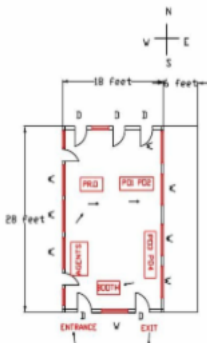

নিৰ্বাচক পঞ্জীয়ন বিষয়াৰ স্বাক্ষৰ

Nazri Naksha

Google Map View

Polling Station Building Front View

ভোটগ্ৰহন কেন্দ্ৰৰ সন্মুখৰ দৃশ্য

Cad View

Key MAP View

1 নাম : পৰিতা ডেকা স্বামীৰ নাম: পূনিৰাম ডেকা ঘৰ নং : 1 বয়স : 54 লিঙ্গ : মহিলা	CTH1384561 ফটো উপলব্ধ	2 নাম : মানস ডেকা মাতৃৰ নাম: পূনিৰাম ডেকা ঘৰ নং : 1 বয়স : 33 লিঙ্গ : পুৰুষ	CTH0010821 ফটো উপলব্ধ	S 3 নাম : জ্যোতি বপু ডেকা মাতৃৰ নাম: পৰিতা ডেকা ঘৰ নং : 1 বয়স : 27 লিঙ্গ : মহিলা	CTH0001297 ফটো উপলব্ধ
4 নাম : নয়নমনি ডেকা পিতাৰ নাম: পূনিৰাম ডেকা ঘৰ নং : 1 বয়স : 25 লিঙ্গ : পুৰুষ	CTH0437327 ফটো উপলব্ধ	5 নাম : অৰুন চন্দ্ৰ ডেকা পিতাৰ নাম: পুৰ্চিং ডেকা ঘৰ নং : 2 বয়স : 71 লিঙ্গ : পুৰুষ	CTH1384607 ফটো উপলব্ধ	6 নাম : অন ডেকা স্বামীৰ নাম: অৰুন ডেকা ঘৰ নং : 2 বয়স : 61 লিঙ্গ : মহিলা	CTH1384618 ফটো উপলব্ধ
7 নাম : স্মৃতি ডেকা পিতাৰ নাম: অৰুন চন্দ্ৰ ডেকা ঘৰ নং : 2 বয়স : 29 লিঙ্গ : মহিলা	CTH2191313 ফটো উপলব্ধ	8 নাম : লক্ষ্য ডেকা পিতাৰ নাম: দেবকান্ত ডেকা ঘৰ নং : 8 বয়স : 57 লিঙ্গ : পুৰুষ	CTH1384641 ফটো উপলব্ধ	9 নাম : ইন্দ্ৰমোহন ডেকা পিতাৰ নাম: দেবকান্ত ডেকা ঘৰ নং : 8 বয়স : 54 লিঙ্গ : পুৰুষ	CTH1384652 ফটো উপলব্ধ
10 নাম : দীপিকা কুমাৰী বৰা স্বামীৰ নাম: লক্ষ্য ডেকা ঘৰ নং : 8 বয়স : 54 লিঙ্গ : মহিলা	CTH1384674 ফটো উপলব্ধ	11 নাম : বাতুল ডেকা পিতাৰ নাম: দেবকান্ত ডেকা ঘৰ নং : 8 বয়স : 51 লিঙ্গ : পুৰুষ	CTH1384663 ফটো উপলব্ধ	12 নাম : মুনালী মেধী স্বামীৰ নাম: ইন্দ্ৰমোহন ডেকা ঘৰ নং : 8 বয়স : 39 লিঙ্গ : মহিলা	CTH1384685 ফটো উপলব্ধ
13 নাম : ধীৰসিং ডেকা পিতাৰ নাম: লখৌ ডেকা ঘৰ নং : 5 বয়স : 82 লিঙ্গ : পুৰুষ	CTH1384696 ফটো উপলব্ধ	14 নাম : পদুমী ডেকা স্বামীৰ নাম: ধীৰসিং ডেকা ঘৰ নং : 5 বয়স : 74 লিঙ্গ : মহিলা	CTH1384709 ফটো উপলব্ধ	15 নাম : যজ্ঞ মোহন ডেকা পিতাৰ নাম: ধীৰচিং ডেকা ঘৰ নং : 5 বয়স : 48 লিঙ্গ : পুৰুষ	CTH1384710 ফটো উপলব্ধ
16 নাম : বিক্রম জ্যোতি ডেকা পিতাৰ নাম: ধীৰসিং ডেকা ঘৰ নং : 5 বয়স : 41 লিঙ্গ : পুৰুষ	CTH1384721 ফটো উপলব্ধ	17 নাম : কৰবী শইকীয়া ডেকা স্বামীৰ নাম: বিক্রম ডেকা ঘৰ নং : 5 বয়স : 38 লিঙ্গ : মহিলা	CTH2191120 ফটো উপলব্ধ	18 নাম : শিখা মনি বড়া ডেকা স্বামীৰ নাম: মঞ্জু মোহন ডেকা ঘৰ নং : 5 বয়স : 35 লিঙ্গ : মহিলা	CTH0108506 ফটো উপলব্ধ
19 নাম : প্রতাপ ডেকা পিতাৰ নাম: ভদ্র কান্ত নাথ ঘৰ নং : 6 বয়স : 56 লিঙ্গ : পুৰুষ	CTH1384732 ফটো উপলব্ধ	20 নাম : পদুমী দেৱী ডেকা স্বামীৰ নাম: প্রতাপ ডেকা ঘৰ নং : 6 বয়স : 48 লিঙ্গ : মহিলা	CTH1384743 ফটো উপলব্ধ	21 নাম : সূৰ্ণ চক্ৰৱৰ্তী স্বামীৰ নাম: ৰঞ্জিত চক্ৰৱৰ্তী ঘৰ নং : 06 বয়স : 47 লিঙ্গ : মহিলা	CTH0600338 ফটো উপলব্ধ
22 নাম : গুন্দি চক্ৰৱৰ্তী পিতাৰ নাম: ৰঞ্জিত চক্ৰৱৰ্তী ঘৰ নং : 06 বয়স : 25 লিঙ্গ : মহিলা	CTH0600098 ফটো উপলব্ধ	23 নাম : নয়ন মণি ডেকা মাতৃৰ নাম: পদুমী ডেকা ঘৰ নং : 6 বয়স : 21 লিঙ্গ : পুৰুষ	CTH4669339 ফটো উপলব্ধ	24 নাম : লক্ষীমাই ডেকা স্বামীৰ নাম: মহেন্দ্ৰ ডেকা ঘৰ নং : 08 বয়স : 65 লিঙ্গ : মহিলা	CTH1384776 ফটো উপলব্ধ
25 নাম : নিপন চন্দ্ৰ ডেকা পিতাৰ নাম: মহেন্দ্ৰ ডেকা ঘৰ নং : 8 বয়স : 51 লিঙ্গ : পুৰুষ	CTH1384787 ফটো উপলব্ধ	26 নাম : অন বৰা স্বামীৰ নাম: বাতুল ডেকা ঘৰ নং : 8 বয়স : 50 লিঙ্গ : মহিলা	CTH4656047 ফটো উপলব্ধ	27 নাম : কল্পনা ডেকা স্বামীৰ নাম: নিপন চন্দ্ৰ ডেকা ঘৰ নং : 8 বয়স : 44 লিঙ্গ : মহিলা	CTH1384798 ফটো উপলব্ধ
28 নাম : সাগৰিকা ডেকা পিতাৰ নাম: মোহন চন্দ্ৰ ডেকা ঘৰ নং : 8 বয়স : 30 লিঙ্গ : মহিলা	CTH0010822 ফটো উপলব্ধ	29 নাম : ভৰ্গব প্ৰাণ ডেকা পিতাৰ নাম: নিপন ডেকা ঘৰ নং : 8 বয়স : 26 লিঙ্গ : পুৰুষ	CTH0120212 ফটো উপলব্ধ	30 নাম : দিব্যাক্ষী ডেকা পিতাৰ নাম: নিপন চন্দ্ৰ ডেকা ঘৰ নং : 8 বয়স : 22 লিঙ্গ : মহিলা	CTH4655940 ফটো উপলব্ধ