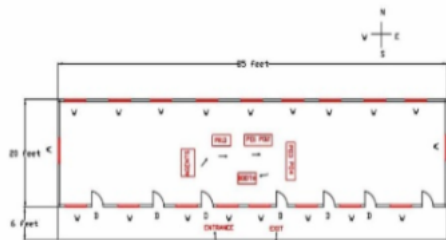

নিৰ্বাচক পঞ্জীয়ন বিষয়াৰ স্বাক্ষৰ

Nazri Naksha

Google Map View

Polling Station Building Front View

ভোটগ্ৰহন কেন্দ্ৰৰ সন্মুখৰ দৃশ্য

Cad View

Key MAP View

1 নাম : পল্লব আমচি পিতাৰ নাম: ৰাজেন আমচি ঘৰ নং : 0 বয়স : 26 লিঙ্গ : পুৰুষ	CTH0444224 ফটো উপলব্ধ	2 নাম : বিকাশী আমচি পিতাৰ নাম: পুনেশ্বৰ আমচি ঘৰ নং : 00 বয়স : 26 লিঙ্গ : মহিলা	CTH2274546 ফটো উপলব্ধ	3 নাম : কনক বৰদলৈ পিতাৰ নাম: ৰামকান্ত বৰদলৈ ঘৰ নং : 5ক বয়স : 30 লিঙ্গ : পুৰুষ	CTH0176727 ফটো উপলব্ধ
4 নাম : ভগদত্ত বৰদলৈ মিঠি পিতাৰ নাম: হিন্দু বৰদলৈ ঘৰ নং : 7 বয়স : 22 লিঙ্গ : পুৰুষ	CTH2296002 ফটো উপলব্ধ	5 নাম : ভাগ্যশ্ৰী আমচি পিতাৰ নাম: চঞ্জী খাটনিয়াৰ ঘৰ নং : 10 বয়স : 27 লিঙ্গ : মহিলা	CTH0515692 ফটো উপলব্ধ	6 নাম : নিভা বৰদলৈ ভৰালী স্বামীৰ নাম: বিকাশ ভৰালী ঘৰ নং : 14 বয়স : 24 লিঙ্গ : মহিলা	CTH0576801 ফটো উপলব্ধ
7 নাম : মিনাকী দেৱী খাটনিয়াৰ স্বামীৰ নাম: সঞ্জয় খাটনিয়াৰ ঘৰ নং : 1৮ বয়স : 36 লিঙ্গ : মহিলা	CTH1394565 ফটো উপলব্ধ	8 নাম : সোনালী দেৱী স্বামীৰ নাম: অভিজিৎ আমচি ঘৰ নং : 18 বয়স : 23 লিঙ্গ : মহিলা	CTH2297307 ফটো উপলব্ধ	9 নাম : জয়া বৰদলৈ স্বামীৰ নাম: ধৰ্ম খাটনিয়াৰ ঘৰ নং : ২২ বয়স : 44 লিঙ্গ : মহিলা	CTH0225177 ফটো উপলব্ধ
10 নাম : পৰিণীতা আমচি পিতাৰ নাম: নিৰোদ চন্দ্ৰ আমচি ঘৰ নং : ২৭ বয়স : 24 লিঙ্গ : মহিলা	CTH0601641 ফটো উপলব্ধ	11 নাম : জ্যোতিষ প্ৰতিম আমচি পিতাৰ নাম: যতীন চন্দ্ৰ আমচি ঘৰ নং : 42 বয়স : 24 লিঙ্গ : পুৰুষ	CTH0601872 ফটো উপলব্ধ	12 নাম : কংকন মিঠি পিতাৰ নাম: দেৱ বৰদলৈ ঘৰ নং : 57 বয়স : 21 লিঙ্গ : পুৰুষ	NIU0084699 ফটো উপলব্ধ
13 নাম : পাপৰি খাউণ্ড মাতৃৰ নাম: ৰেনু দলে খাউণ্ড ঘৰ নং : 60 বয়স : 25 লিঙ্গ : মহিলা	NIU0039230 ফটো উপলব্ধ	14 নাম : তুলসী মোহন দলৈ পিতাৰ নাম: হিন্দু দলৈ ঘৰ নং : 60 বয়স : 20 লিঙ্গ : পুৰুষ	NIU0012203 ফটো উপলব্ধ	15 নাম : পাপ আমচি পিতাৰ নাম: প্ৰবোধ খাটনিয়াৰ ঘৰ নং : 61 বয়স : 22 লিঙ্গ : পুৰুষ	CTH2295996 ফটো উপলব্ধ
16 নাম : প্ৰিয়াক্ষা কোঁৱৰ স্বামীৰ নাম: সিমন্ত খাটনিয়াৰ ঘৰ নং : 62 বয়স : 28 লিঙ্গ : মহিলা	CTH2297232 ফটো উপলব্ধ	17 নাম : বৰষা ৰংপি দেউৰী পিতাৰ নাম: বিজ্ঞান ৰংহাং ঘৰ নং : 72 বয়স : 23 লিঙ্গ : মহিলা	CTH2395713 ফটো উপলব্ধ	18 নাম : বীৰাজ দামো পিতাৰ নাম: ধূপ চন্দ্ৰ ভৰালী ঘৰ নং : 78 বয়স : 25 লিঙ্গ : পুৰুষ	CTH4686374 ফটো উপলব্ধ
19 নাম : জ্যোতি শিখা দলৈ স্বামীৰ নাম: গগন কুমাৰ নাথ ঘৰ নং : 83 বয়স : 38 লিঙ্গ : মহিলা	CTH1400379 ফটো উপলব্ধ	20 নাম : বিষ্ণু প্ৰিয়া বৰদলৈ ডামফাই স্বামীৰ নাম: ভাস্কৰ জ্যোতি ডামফাই ঘৰ নং : 93 বয়স : 21 লিঙ্গ : মহিলা	NIU0028910 ফটো উপলব্ধ	21 নাম : ৰামা বৰদলৈ পিতাৰ নাম: গেলাই বৰদলৈ ঘৰ নং : ১১১ বয়স : 59 লিঙ্গ : পুৰুষ	CTH1418015 ফটো উপলব্ধ
22 নাম : লক্ষীপ্ৰসাদ বৰদলৈ পিতাৰ নাম: ৰামা বৰদলৈ ঘৰ নং : ১১১ বয়স : 45 লিঙ্গ : পুৰুষ	CTH1418037 ফটো উপলব্ধ	23 নাম : অমিয়া বৰদলৈ স্বামীৰ নাম: লক্ষীপ্ৰসাদ বৰদলৈ ঘৰ নং : ১১১ বয়স : 39 লিঙ্গ : মহিলা	CTH1418048 ফটো উপলব্ধ	24 নাম : ৰিতু মনি বৰা স্বামীৰ নাম: কনক ঘৰ নং : 111 বয়স : 26 লিঙ্গ : মহিলা	NIU0051565 ফটো উপলব্ধ
25 নাম : ৰিতু মনি বড়ো স্বামীৰ নাম: কনক বৰদলৈ ঘৰ নং : 111 বয়স : 25 লিঙ্গ : মহিলা	CTH2297240 ফটো উপলব্ধ	26 নাম : পাৰমিতা বৰদলৈ পিতাৰ নাম: ৰহেশ্বৰ বৰদলৈ ঘৰ নং : 112 বয়স : 19 লিঙ্গ : মহিলা	NIU0096743 ফটো উপলব্ধ	27 নাম : ৰুমী বৰা বৰদলৈ স্বামীৰ নাম: সোনটি বৰদলৈ ঘৰ নং : ১১৮ বয়স : 34 লিঙ্গ : মহিলা	CTH2216300 ফটো উপলব্ধ
28 নাম : দ্বীপজ্যোতি বৰদলৈ পিতাৰ নাম: গিৰিশ বৰদলৈ ঘৰ নং : ১২০ বয়স : 31 লিঙ্গ : পুৰুষ	CTH1400539 ফটো উপলব্ধ	29 নাম : কাকুমনি বৰদলৈ স্বামীৰ নাম: দ্বীপ জ্যোতি বৰদলৈ ঘৰ নং : ১২০ বয়স : 26 লিঙ্গ : মহিলা	CTH0120444 ফটো উপলব্ধ	30 নাম : পাপ ভৰালী পিতাৰ নাম: সুৰেশ ভৰালী ঘৰ নং : 120 বয়স : 23 লিঙ্গ : পুৰুষ	NIU0025031 ফটো উপলব্ধ