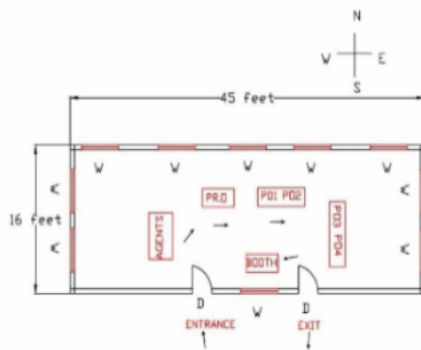

নিৰ্বাচক পঞ্জীয়ন বিষয়াৰ স্বাক্ষৰ

Nazri Naksha

Google Map View

Polling Station Building Front View

ভোটগ্ৰহন কেন্দ্ৰৰ সন্মুখৰ দৃশ্য

Cad View

Key MAP View

1 নাম : শ্ৰী মোহন চন্দ্ৰ নাথ পিতাৰ নাম: গস্তীৰ নাথ ঘৰ নং : 1 বয়স : 64 লিঙ্গ : পুৰুষ	CTH1404564 ফটো উপলব্ধ	2 নাম : বানপ্ৰভা দেবী স্বামীৰ নাম: মোহন চন্দ্ৰ নাথ ঘৰ নং : 1 বয়স : 57 লিঙ্গ : মহিলা	CTH0010824 ফটো উপলব্ধ	3 নাম : মাণিক নাথ পিতাৰ নাম: গস্তীৰ নাথ ঘৰ নং : 1 বয়স : 54 লিঙ্গ : পুৰুষ	CTH1404575 ফটো উপলব্ধ
4 নাম : বৃধেমাই দেবী স্বামীৰ নাম: দিলীপ নাথ ঘৰ নং : 1 বয়স : 51 লিঙ্গ : মহিলা	CTH1404644 ফটো উপলব্ধ	5 নাম : প্ৰদীপ চন্দ্ৰ নাথ পিতাৰ নাম: গস্তীৰ নাথ ঘৰ নং : 1 বয়স : 51 লিঙ্গ : পুৰুষ	CTH1404597 ফটো উপলব্ধ	6 নাম : তিলো দেবী স্বামীৰ নাম: মাণিক নাথ ঘৰ নং : 1 বয়স : 45 লিঙ্গ : মহিলা	CTH1404586 ফটো উপলব্ধ
7 নাম : নমিতা দেবী স্বামীৰ নাম: প্ৰদীপ চন্দ্ৰ নাথ ঘৰ নং : 1 বয়স : 44 লিঙ্গ : মহিলা	CTH1404600 ফটো উপলব্ধ	8 নাম : উদয় চন্দ্ৰ বৰদলৈ পিতাৰ নাম: জগীৰাম বৰদলৈ ঘৰ নং : 1 বয়স : 42 লিঙ্গ : পুৰুষ	CTH1404622 ফটো উপলব্ধ	9 নাম : লক্ষ্মীমাই দেৱী বৰদলৈ স্বামীৰ নাম: উদয় বৰদলৈ ঘৰ নং : 1 বয়স : 33 লিঙ্গ : মহিলা	CTH0294587 ফটো উপলব্ধ
10 নাম : লক্ষ্য জ্যোতি নাথ পিতাৰ নাম: মাণিক নাথ ঘৰ নং : 1 বয়স : 25 লিঙ্গ : পুৰুষ	CTH0365775 ফটো উপলব্ধ	11 নাম : গিতিকা দেৱী পিতাৰ নাম: মাণিক চন্দ্ৰ নাথ ঘৰ নং : 01 বয়স : 24 লিঙ্গ : মহিলা	CTH0611475 ফটো উপলব্ধ	12 নাম : চন্দন নাথ মাতৃৰ নাম: নমিতা দেৱী ঘৰ নং : 01 বয়স : 23 লিঙ্গ : পুৰুষ	CTH4686366 ফটো উপলব্ধ
13 নাম : পদমী বৰদলৈ স্বামীৰ নাম: ধীৰাজ বৰদলৈ ঘৰ নং : 1 বয়স : 20 লিঙ্গ : মহিলা	NIU0023648 ফটো উপলব্ধ	14 নাম : তুলিমাই বৰদলৈ স্বামীৰ নাম: মনিৰাম বৰদলৈ ঘৰ নং : 2 বয়স : 59 লিঙ্গ : মহিলা	CTH1404666 ফটো উপলব্ধ	15 নাম : ভোগেশ্বৰ নাথ পিতাৰ নাম: অনন্ত নাথ ঘৰ নং : 2 বয়স : 54 লিঙ্গ : পুৰুষ	CTH1404702 ফটো উপলব্ধ
16 নাম : চাৰ ডেকা বৰদলৈ স্বামীৰ নাম: বাবুল বৰদলৈ ঘৰ নং : 2 বয়স : 50 লিঙ্গ : মহিলা	CTH0365908 ফটো উপলব্ধ	E 17 নাম : হেমেশ্বৰী দেবী স্বামীৰ নাম: ভোগেশ্বৰ নাথ ঘৰ নং : 2 বয়স : 47 লিঙ্গ : মহিলা	CTH1404713 ফটো উপলব্ধ	18 নাম : বাপধন বৰদলৈ পিতাৰ নাম: মনিৰাম বৰদলৈ ঘৰ নং : 2 বয়স : 46 লিঙ্গ : পুৰুষ	CTH1404688 ফটো উপলব্ধ
19 নাম : জাণ্ট নাথ পিতাৰ নাম: শ্ৰী ভোগেশ্বৰ নাথ ঘৰ নং : 2 বয়স : 33 লিঙ্গ : পুৰুষ	CTH1411229 ফটো উপলব্ধ	20 নাম : নিকি মনি দেৱী পিতাৰ নাম: ভোগেশ্বৰ নাথ ঘৰ নং : 2 বয়স : 26 লিঙ্গ : মহিলা	CTH0479311 ফটো উপলব্ধ	21 নাম : দেউবৰ বৰদলৈ পিতাৰ নাম: নাৰায়ন বৰদলৈ ঘৰ নং : 3 বয়স : 59 লিঙ্গ : পুৰুষ	CTH1404791 ফটো উপলব্ধ
22 নাম : পূৰ্ণকান্ত নাথ পিতাৰ নাম: হেম ৰাম নাথ ঘৰ নং : 9 বয়স : 57 লিঙ্গ : পুৰুষ	CTH1404837 ফটো উপলব্ধ	23 নাম : দময়ন্তী বৰদলৈ স্বামীৰ নাম: দেউবৰ বৰদলৈ ঘৰ নং : 3 বয়স : 51 লিঙ্গ : মহিলা	CTH1404804 ফটো উপলব্ধ	24 নাম : দুল মণি কাকতি দেৱী স্বামীৰ নাম: পূৰ্ণকান্ত নাথ ঘৰ নং : 9 বয়স : 47 লিঙ্গ : মহিলা	CTH1404848 ফটো উপলব্ধ
25 নাম : বীনা দেবী পিতাৰ নাম: কুমুদ নাথ ঘৰ নং : 9 বয়স : 38 লিঙ্গ : মহিলা	CTH1404780 ফটো উপলব্ধ	26 নাম : হিৰক জ্যোতি নাথ পিতাৰ নাম: পূৰ্ণকান্ত নাথ ঘৰ নং : 3 বয়স : 28 লিঙ্গ : পুৰুষ	CTH0365767 ফটো উপলব্ধ	27 নাম : নন্দিনী তালুকদাৰ স্বামীৰ নাম: হিৰক জ্যোতি নাথ ঘৰ নং : 03 বয়স : 26 লিঙ্গ : মহিলা	CTH2288744 ফটো উপলব্ধ
28 নাম : বিকাশ বৰদলৈ পিতাৰ নাম: দেউবৰ বৰদলৈ ঘৰ নং : 3 বয়স : 25 লিঙ্গ : পুৰুষ	NIU0024414 ফটো উপলব্ধ	29 নাম : পৰিনীতা দেবী পিতাৰ নাম: পূৰ্ণকান্ত নাথ ঘৰ নং : 03 বয়স : 22 লিঙ্গ : মহিলা	CTH2285054 ফটো উপলব্ধ	30 নাম : অভিনৱ কুমাৰ নাথ পিতাৰ নাম: দিগন্ত কুমাৰ নাথ ঘৰ নং : 3 বয়স : 20 লিঙ্গ : পুৰুষ	NIU0041988 ফটো উপলব্ধ