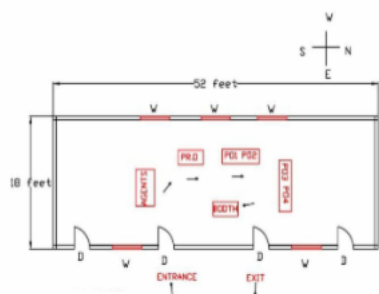

নিৰ্বাচক পঞ্জীয়ন বিষয়াৰ স্বাক্ষৰ

Nazri Naksha

Google Map View

Polling Station Building Front View

ভোটগ্ৰহন কেন্দ্ৰৰ সন্মুখৰ দৃশ্য

Cad View

Key MAP View

1 নাম : কুকি ৰাণী দেৱী পিতাৰ নাম: যোগেশ্বৰ নাথ ঘৰ নং : 02 বয়স : 20 লিঙ্গ : মহিলা	NIU0107946 ফটো উপলব্ধ	2 নাম : জন্তি ফুকন পিতাৰ নাম: লক্ষী প্ৰসাদ ফুকন ঘৰ নং : 3 বয়স : 39 লিঙ্গ : মহিলা	CTH1420877 ফটো উপলব্ধ	3 নাম : ৰবীন নাথ পিতাৰ নাম: তুলন নাথ ঘৰ নং : 4 বয়স : 59 লিঙ্গ : পুৰুষ	CTH1416520 ফটো উপলব্ধ
4 নাম : অনিমা দেৱী স্বামীৰ নাম: ৰবীন নাথ ঘৰ নং : 4 বয়স : 49 লিঙ্গ : মহিলা	CTH1416531 ফটো উপলব্ধ	5 নাম : চিংকু নাথ পিতাৰ নাম: ৰবীন নাথ ঘৰ নং : 4 বয়স : 37 লিঙ্গ : পুৰুষ	CTH1416542 ফটো উপলব্ধ	6 নাম : যুক্তি দেৱী পিতাৰ নাম: ৰবীন নাথ ঘৰ নং : 4 বয়স : 33 লিঙ্গ : মহিলা	CTH1416553 ফটো উপলব্ধ
7 নাম : মিলিকি দেৱী স্বামীৰ নাম: ৰঙাই নাথ ঘৰ নং : 18 বয়স : 69 লিঙ্গ : মহিলা	CTH1417409 ফটো উপলব্ধ	8 নাম : দেব নাথ পিতাৰ নাম: ৰঙাই নাথ ঘৰ নং : 18 বয়স : 43 লিঙ্গ : পুৰুষ	CTH1417432 ফটো উপলব্ধ	9 নাম : নিবাস নাথ পিতাৰ নাম: বাৰেন নাথ ঘৰ নং : 23 বয়স : 54 লিঙ্গ : পুৰুষ	CTH1417307 ফটো উপলব্ধ
10 নাম : জুন দেৱী স্বামীৰ নাম: নিবাস নাথ ঘৰ নং : 23 বয়স : 45 লিঙ্গ : মহিলা	CTH1417318 ফটো উপলব্ধ	11 নাম : ভদ্ৰাৱতী বৰকাকতি স্বামীৰ নাম: শৰত বৰকাকতি ঘৰ নং : 29 বয়স : 69 লিঙ্গ : মহিলা	CTH1417090 ফটো উপলব্ধ	12 নাম : ৰিতা মণি দেৱী স্বামীৰ নাম: দীপাচিং নাথ ঘৰ নং : 29 বয়স : 37 লিঙ্গ : মহিলা	CTH1417103 ফটো উপলব্ধ
13 নাম : দীপাচিং নাথ পিতাৰ নাম: মহেন্দ্ৰচং নাথ ঘৰ নং : 29 বয়স : 27 লিঙ্গ : পুৰুষ	CTH2192554 ফটো উপলব্ধ	14 নাম : নিলাক্ষী বৰা স্বামীৰ নাম: নন্দ বৰগোহাঁই ঘৰ নং : 34 বয়স : 30 লিঙ্গ : মহিলা	CTH1421187 ফটো উপলব্ধ	15 নাম : কংকনা দেৱী পিতাৰ নাম: প্ৰহ্লাদ নাথ ঘৰ নং : 34 বয়স : 26 লিঙ্গ : মহিলা	NIU0109520 ফটো উপলব্ধ
16 নাম : পাৰমিতা পাতৰ স্বামীৰ নাম: মুনাল বৰকাকতি ঘৰ নং : 35 বয়স : 35 লিঙ্গ : মহিলা	CTH0182287 ফটো উপলব্ধ	17 নাম : পাৰ্থ প্ৰতিম নাথ পিতাৰ নাম: ৰঞ্জিত নাথ ঘৰ নং : 52 বয়স : 24 লিঙ্গ : পুৰুষ	CTH2333490 ফটো উপলব্ধ	18 নাম : প্ৰনিতা পাটৰ স্বামীৰ নাম: দীপ বৰা ঘৰ নং : 59 বয়স : 34 লিঙ্গ : মহিলা	CTH4686283 ফটো উপলব্ধ
19 নাম : কুকি শৰ্মা পিতাৰ নাম: প্ৰফুল্ল শৰ্মা ঘৰ নং : 61 বয়স : 26 লিঙ্গ : মহিলা	CTH0507442 ফটো উপলব্ধ	20 নাম : কুলদীপ নাথ পিতাৰ নাম: জিতেন নাথ ঘৰ নং : 62 বয়স : 19 লিঙ্গ : পুৰুষ	NIU0070615 ফটো উপলব্ধ	21 নাম : ৰাজা নাথ পিতাৰ নাম: প্ৰশান্ত নাথ ঘৰ নং : 60 বয়স : 23 লিঙ্গ : পুৰুষ	CTH0610808 ফটো উপলব্ধ
22 নাম : দেবেশ্বৰ বৰদলৈ পিতাৰ নাম: মহেশ বৰদলৈ ঘৰ নং : 68 বয়স : 59 লিঙ্গ : পুৰুষ	CTH1414604 ফটো উপলব্ধ	23 নাম : প্ৰতিমা দেৱী স্বামীৰ নাম: তুলন নাথ ঘৰ নং : 68 বয়স : 57 লিঙ্গ : মহিলা	CTH1414579 ফটো উপলব্ধ	24 নাম : মামনি বৰদলৈ স্বামীৰ নাম: দেবেশ্বৰ বৰদলৈ ঘৰ নং : 68 বয়স : 49 লিঙ্গ : মহিলা	CTH1414615 ফটো উপলব্ধ
25 নাম : সিদ্ধি নাথ পিতাৰ নাম: তুলন নাথ ঘৰ নং : 68 বয়স : 45 লিঙ্গ : পুৰুষ	CTH1414580 ফটো উপলব্ধ	26 নাম : মঞ্জলা দেৱী স্বামীৰ নাম: সিদ্ধিৰাম নাথ ঘৰ নং : 68 বয়স : 40 লিঙ্গ : মহিলা	CTH1414591 ফটো উপলব্ধ	27 নাম : জ্যোতিমনি বৰদলৈ পিতাৰ নাম: বৰদলৈ ঘৰ নং : 68 বয়স : 29 লিঙ্গ : মহিলা	CTH2192361 ফটো উপলব্ধ
28 নাম : চিংকু মণি বৰদলৈ পিতাৰ নাম: দেবেশ্বৰ বৰদলৈ ঘৰ নং : 68 বয়স : 27 লিঙ্গ : পুৰুষ	CTH0121533 ফটো উপলব্ধ	29 নাম : লিজা বৰদলৈ পিতাৰ নাম: দুলাড়া বৰদলৈ ঘৰ নং : 68 বয়স : 24 লিঙ্গ : মহিলা	CTH2425494 ফটো উপলব্ধ	30 নাম : পম্পী দেৱী পিতাৰ নাম: সিদ্ধিৰাম নাথ ঘৰ নং : 64 বয়স : 21 লিঙ্গ : মহিলা	NIU0022665 ফটো উপলব্ধ