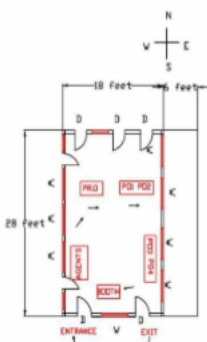

নিৰ্বাচক পঞ্জীয়ন বিষয়াৰ স্বাক্ষৰ

Nazri Naksha

Google Map View

Polling Station Building Front View

ভোটগ্ৰহন কেন্দ্ৰৰ সন্মুখৰ দৃশ্য

Cad View

Key MAP View

1 নাম : গীতাজলি দেবী স্বামীৰ নাম : যাক্ৰেশ্বৰ নাথ ঘৰ নং : 00 বয়স : 33 লিঙ্গ : মহিলা	CTH0500942 ফটো উপলব্ধ	2 নাম : জিত ডেকা পিতাৰ নাম : মহেন ডেকা ঘৰ নং : 0 বয়স : 31 লিঙ্গ : মহিলা	CTH2193206 ফটো উপলব্ধ	3 নাম : মনুয় জ্যোতি নাথ পিতাৰ নাম : ভূপেন কুমাৰ নাথ ঘৰ নং : 0 বয়স : 23 লিঙ্গ : পুৰুষ	NIU0009621 ফটো উপলব্ধ
4 নাম : অভিনাচ নাথ পিতাৰ নাম : প্ৰসন্ন নাথ ঘৰ নং : 0 বয়স : 22 লিঙ্গ : পুৰুষ	NIU0009670 ফটো উপলব্ধ	5 নাম : ইৰামনী দেবী পিতাৰ নাম : দুলাল চন্দ্ৰ নাথ ঘৰ নং : 0001 বয়স : 41 লিঙ্গ : মহিলা	CTH0470336 ফটো উপলব্ধ	6 নাম : ধৰিত্ৰী দেবী পিতাৰ নাম : ধনেশ্বৰ নাথ ঘৰ নং : 027 বয়স : 31 লিঙ্গ : মহিলা	HLF2295105 ফটো উপলব্ধ
7 নাম : নিৰোদ নাথ পিতাৰ নাম : শুক্ৰেশ্বৰ নাথ ঘৰ নং : 31 বয়স : 54 লিঙ্গ : পুৰুষ	CTH1435558 ফটো উপলব্ধ	8 নাম : মধুসূধন নাথ পিতাৰ নাম : যতীন নাথ ঘৰ নং : 39 বয়স : 40 লিঙ্গ : পুৰুষ	CTH1435741 ফটো উপলব্ধ	9 নাম : বঞ্জিতা দেবী পিতাৰ নাম : চিত্ত কুমাৰ নাথ ঘৰ নং : 39 বয়স : 36 লিঙ্গ : মহিলা	CTH0278671 ফটো উপলব্ধ
10 নাম : চন্দন নাথ পিতাৰ নাম : পূৰ্ণকান্ত নাথ ঘৰ নং : 45 বয়স : 38 লিঙ্গ : পুৰুষ	CTH1435967 ফটো উপলব্ধ	11 নাম : মৃদু পৰন নাথ পিতাৰ নাম : তুলেশ্বৰ নাথ ঘৰ নং : 45 বয়স : 19 লিঙ্গ : পুৰুষ	NIU0093203 ফটো উপলব্ধ	12 নাম : চুমিয়া আলম স্বামীৰ নাম : চাহজত আলী ঘৰ নং : 49 বয়স : 27 লিঙ্গ : মহিলা	NIU0135764 ফটো উপলব্ধ
13 নাম : জিন্ট নাথ পিতাৰ নাম : জয় প্ৰসাদ ঘৰ নং : 55 বয়স : 23 লিঙ্গ : পুৰুষ	NIU0049411 ফটো উপলব্ধ	14 নাম : কৰিস্মা দেবী স্বামীৰ নাম : কুমুদ চন্দ্ৰ নাথ ঘৰ নং : 57 বয়স : 26 লিঙ্গ : মহিলা	CTH2376150 ফটো উপলব্ধ	15 নাম : নলিনী ডেকা স্বামীৰ নাম : জিতু নাথ ঘৰ নং : 57 বয়স : 23 লিঙ্গ : মহিলা	CTH2266831 ফটো উপলব্ধ
16 নাম : বীৰাজ কুমাৰ নাথ পিতাৰ নাম : লীলা কান্ত নাথ ঘৰ নং : 58 বয়স : 24 লিঙ্গ : পুৰুষ	CTH0589697 ফটো উপলব্ধ	17 নাম : ডিম্পল নাথ পিতাৰ নাম : গুণেশ্বৰ নাথ ঘৰ নং : 64 বয়স : 26 লিঙ্গ : পুৰুষ	CTH0541375 ফটো উপলব্ধ	18 নাম : জিন্ট নাথ পিতাৰ নাম : জয় প্ৰচাদ নাথ ঘৰ নং : 71 বয়স : 23 লিঙ্গ : পুৰুষ	CTH2274975 ফটো উপলব্ধ
19 নাম : বাজ কুমাৰ নাথ পিতাৰ নাম : প্ৰবীন কুমাৰ নাথ ঘৰ নং : 72 বয়স : 26 লিঙ্গ : পুৰুষ	NIU0096990 ফটো উপলব্ধ	20 নাম : নিহাৰিকা কাশ্যপ পিতাৰ নাম : তপন চন্দ্ৰ নাথ ঘৰ নং : 74 বয়স : 21 লিঙ্গ : মহিলা	NIU0045609 ফটো উপলব্ধ	21 নাম : হিমাক্ষী দেৱী পিতাৰ নাম : শুভেন চন্দ্ৰ নাথ ঘৰ নং : 75 বয়স : 22 লিঙ্গ : মহিলা	NIU0045567 ফটো উপলব্ধ
22 নাম : ভাস্কৰ নাথ পিতাৰ নাম : বিদ্যাধৰ নাথ ঘৰ নং : 86 বয়স : 54 লিঙ্গ : পুৰুষ	CTH1437872 ফটো উপলব্ধ	23 নাম : সৰুমাঈ দেবী স্বামীৰ নাম : লক্ষী নাথ ঘৰ নং : 86 বয়স : 49 লিঙ্গ : মহিলা	CTH1437894 ফটো উপলব্ধ	24 নাম : ৰূপামণি দেবী স্বামীৰ নাম : চিত্ৰ নাথ ঘৰ নং : 100 বয়স : 43 লিঙ্গ : মহিলা	CTH0278630 ফটো উপলব্ধ
25 নাম : মুনমী দাস স্বামীৰ নাম : পংকজ নাথ ঘৰ নং : 105 বয়স : 33 লিঙ্গ : মহিলা	CTH0503060 ফটো উপলব্ধ	26 নাম : শ্যাম নাথ পিতাৰ নাম : তিখৰ নাথ ঘৰ নং : 115 বয়স : 61 লিঙ্গ : পুৰুষ	CTH1439345 ফটো উপলব্ধ	27 নাম : সংগীতা দেবী স্বামীৰ নাম : নিৰঞ্জন কুমাৰ নাথ ঘৰ নং : 115 বয়স : 38 লিঙ্গ : মহিলা	CTH1439072 ফটো উপলব্ধ
28 নাম : দিশ্ৰী দেবী স্বামীৰ নাম : বিজয় নাথ ঘৰ নং : 116 বয়স : 54 লিঙ্গ : মহিলা	CTH1439389 ফটো উপলব্ধ	29 নাম : প্ৰভাকৰ নাথ মাতৃৰ নাম : দিশ্ৰী দেৱী ঘৰ নং : 116 বয়স : 36 লিঙ্গ : পুৰুষ	CTH1439390 ফটো উপলব্ধ	30 নাম : কৃষ্ণ মূৰ্ত্তি নাথ পিতাৰ নাম : বিজয় নাথ ঘৰ নং : 116 বয়স : 23 লিঙ্গ : পুৰুষ	CTH2398477 ফটো উপলব্ধ