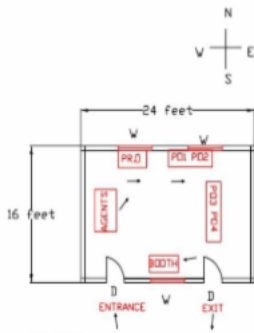

নিৰ্বাচক পঞ্জীয়ন বিষয়াৰ স্বাক্ষৰ

Nazri Naksha

Google Map View

Polling Station Building Front View

ভোটগ্ৰহন কেন্দ্ৰৰ সন্মুখৰ দৃশ্য

Cad View

Key MAP View

1 নাম : লক্ষীৰাম নাথ পিতাৰ নাম: ভোলাৰাম নাথ ঘৰ নং : 1 বয়স : 54 লিঙ্গ : পুৰুষ	CTH1474562 ফটো উপলব্ধ	2 নাম : দিষ্টী দেবী স্বামীৰ নাম: লক্ষীৰাম নাথ ঘৰ নং : 1 বয়স : 49 লিঙ্গ : মহিলা	CTH1474573 ফটো উপলব্ধ	3 নাম : শৰত কুম্বাৰ নাথ পিতাৰ নাম: লক্ষীৰাম (লালবৰ) নাথ ঘৰ নং : 1 বয়স : 33 লিঙ্গ : পুৰুষ	CTH1474584 ফটো উপলব্ধ
4 নাম : মিনাকী দেবী স্বামীৰ নাম: শৰত কুম্বাৰ নাথ ঘৰ নং : 1 বয়স : 27 লিঙ্গ : মহিলা	CTH0602623 ফটো উপলব্ধ	5 নাম : মনিৰাম নাথ পিতাৰ নাম: শিশুৰাম নাথ ঘৰ নং : 5 বয়স : 53 লিঙ্গ : পুৰুষ	CTH1474653 ফটো উপলব্ধ	6 নাম : পুতুলী দেবী স্বামীৰ নাম: মনিৰাম ঘৰ নং : 5 বয়স : 46 লিঙ্গ : মহিলা	CTH1474664 ফটো উপলব্ধ
7 নাম : সঞ্জীৱ কুম্বাৰ নাথ পিতাৰ নাম: মনিৰাম নাথ ঘৰ নং : 5 বয়স : 30 লিঙ্গ : পুৰুষ	CTH1476933 ফটো উপলব্ধ	8 নাম : মনোজ কুম্বাৰ নাথ পিতাৰ নাম: মনিৰাম নাথ ঘৰ নং : 5 বয়স : 28 লিঙ্গ : পুৰুষ	CTH0384552 ফটো উপলব্ধ	R 9 নাম : মনজ কুম্বাৰ পিতাৰ নাম: মনিৰাম নাথ ঘৰ নং : 5 বয়স : 28 লিঙ্গ : পুৰুষ	CTH0364646 ফটো উপলব্ধ
10 নাম : ৰশ্মি কোঁৱৰ দেবী স্বামীৰ নাম: মনোজ নাথ ঘৰ নং : 5 বয়স : 23 লিঙ্গ : মহিলা	CTH0610626 ফটো উপলব্ধ	11 নাম : প্ৰনিতা দেবী স্বামীৰ নাম: সঞ্জীৱ কুম্বাৰ নাথ ঘৰ নং : 5 বয়স : 20 লিঙ্গ : মহিলা	NIU0126573 ফটো উপলব্ধ	12 নাম : ধনীৰাম নাথ পিতাৰ নাম: মমিন ঘৰ নং : 6 বয়স : 64 লিঙ্গ : পুৰুষ	CTH1474675 ফটো উপলব্ধ
13 নাম : বনু দেবী স্বামীৰ নাম: ধনীৰাম ঘৰ নং : 6 বয়স : 49 লিঙ্গ : মহিলা	CTH1474686 ফটো উপলব্ধ	14 নাম : ত্ৰিদিপ কুম্বাৰ নাথ পিতাৰ নাম: ধনীৰাম নাথ ঘৰ নং : 6 বয়স : 29 লিঙ্গ : পুৰুষ	CTH0119289 ফটো উপলব্ধ	15 নাম : ৰঞ্জন কুম্বাৰ নাথ পিতাৰ নাম: ধনীৰাম নাথ ঘৰ নং : 6 বয়স : 28 লিঙ্গ : পুৰুষ	CTH0118968 ফটো উপলব্ধ
16 নাম : ৰিংকুমণি দেবী স্বামীৰ নাম: ৰঞ্জন কুম্বাৰ নাথ ঘৰ নং : 06 বয়স : 28 লিঙ্গ : মহিলা	CTH0592287 ফটো উপলব্ধ	17 নাম : ৰেনমাই দেবী স্বামীৰ নাম: অনুৰাম ঘৰ নং : 9 বয়স : 66 লিঙ্গ : মহিলা	CTH1474700 ফটো উপলব্ধ	18 নাম : প্ৰভাত নাথ পিতাৰ নাম: অনুৰাম ঘৰ নং : 9 বয়স : 54 লিঙ্গ : পুৰুষ	CTH1474711 ফটো উপলব্ধ
19 নাম : অনিমা দেবী স্বামীৰ নাম: প্ৰভাত ঘৰ নং : 9 বয়স : 49 লিঙ্গ : মহিলা	CTH1474722 ফটো উপলব্ধ	R 20 নাম : নন্দেশ্বৰ নাথ পিতাৰ নাম: অনুৰাম ঘৰ নং : 9 বয়স : 41 লিঙ্গ : পুৰুষ	CTH1474733 ফটো উপলব্ধ	21 নাম : পূৰ্বী দেবী স্বামীৰ নাম: নন্দেশ্বৰ নাথ ঘৰ নং : 9 বয়স : 35 লিঙ্গ : মহিলা	CTH1477038 ফটো উপলব্ধ
22 নাম : কন কুম্বাৰ নাথ পিতাৰ নাম: অনুৰাম নাথ ঘৰ নং : 9 বয়স : 32 লিঙ্গ : পুৰুষ	CTH2144721 ফটো উপলব্ধ	23 নাম : লিজুমনি দেবী স্বামীৰ নাম: কন কুম্বাৰ নাথ ঘৰ নং : 9 বয়স : 31 লিঙ্গ : মহিলা	CTH0383232 ফটো উপলব্ধ	24 নাম : নিৰন চন্দ্ৰ নাথ পিতাৰ নাম: প্ৰভাত নাথ ঘৰ নং : 9 বয়স : 28 লিঙ্গ : পুৰুষ	CTH0248443 ফটো উপলব্ধ
25 নাম : সত্ৰৰাম নাথ পিতাৰ নাম: ভোলা নাথ ভোলা নাথ ঘৰ নং : 8 বয়স : 63 লিঙ্গ : পুৰুষ	CTH1474744 ফটো উপলব্ধ	26 নাম : ৰীনা দেবী স্বামীৰ নাম: সত্ৰৰাম নাথ ঘৰ নং : 8 বয়স : 49 লিঙ্গ : মহিলা	CTH1474755 ফটো উপলব্ধ	27 নাম : বিজু কুম্বাৰ নাথ পিতাৰ নাম: ৰমেন চন্দ্ৰ নাথ ঘৰ নং : 8 বয়স : 25 লিঙ্গ : পুৰুষ	CTH0516054 ফটো উপলব্ধ
28 নাম : নন্দিনী পাতৰ পিতাৰ নাম: দেবানন্দ পাতৰ ঘৰ নং : 8 বয়স : 25 লিঙ্গ : মহিলা	CTH0258830 ফটো উপলব্ধ	29 নাম : পুষ্প নাথ পিতাৰ নাম: প্ৰভাত নাথ ঘৰ নং : 9 বয়স : 27 লিঙ্গ : পুৰুষ	CTH0368639 ফটো উপলব্ধ	30 নাম : ইজাজুল ৰহমান পিতাৰ নাম: ইলেশ আলী ঘৰ নং : 9 বয়স : 19 লিঙ্গ : পুৰুষ	NIU0130260 ফটো উপলব্ধ