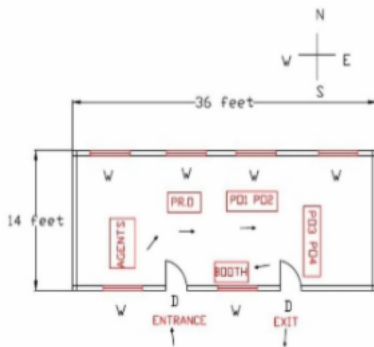

নিৰ্বাচক পঞ্জীয়ন বিষয়াৰ স্বাক্ষৰ

Nazri Naksha

Google Map View

Polling Station Building Front View

ভোটগ্রহন কেন্দ্ৰৰ সন্মুখৰ দৃশ্য

Cad View

Key MAP View

1 নাম : জনতী দেবী স্বামীৰ নাম : হেমন্ত কুমাৰ নাথ ঘৰ নং : 12 বয়স : 41 লিঙ্গ : মহিলা	CTH2286003 ফটো উপলব্ধ	2 নাম : দীপজ্যোতি নাথ পিতাৰ নাম : বকুলেশ্বৰ নাথ ঘৰ নং : 22 বয়স : 23 লিঙ্গ : পুৰুষ	CTH0563494 ফটো উপলব্ধ	3 নাম : প্ৰিয়ংকা দেৱী স্বামীৰ নাম : ফণিন্দ্ৰ কুমাৰ নাথ ঘৰ নং : 119 বয়স : 23 লিঙ্গ : মহিলা	NIU011898 ফটো উপলব্ধ
4 নাম : সুভদ্ৰা দেবী স্বামীৰ নাম : প্ৰবীন ঘৰ নং : 122 বয়স : 42 লিঙ্গ : মহিলা	CTH1493443 ফটো উপলব্ধ	5 নাম : নৰেমাই দেৱী স্বামীৰ নাম : প্ৰহলাদ নাথ ঘৰ নং : 123 বয়স : 52 লিঙ্গ : মহিলা	CTH1492655 ফটো উপলব্ধ	6 নাম : মুনিন্দ্ৰ কুমাৰ নাথ পিতাৰ নাম : বাতুল নাথ ঘৰ নং : 165 বয়স : 26 লিঙ্গ : পুৰুষ	CTH0511832 ফটো উপলব্ধ
7 নাম : চিবেন্দ্ৰ নাথ পিতাৰ নাম : বাতুল নাথ ঘৰ নং : 165 বয়স : 26 লিঙ্গ : পুৰুষ	CTH0511972 ফটো উপলব্ধ	8 নাম : চাগৰ নাথ পিতাৰ নাম : বৃধন নাথ ঘৰ নং : 209 বয়স : 64 লিঙ্গ : পুৰুষ	CTH1492440 ফটো উপলব্ধ	9 নাম : মাধবী দেবী স্বামীৰ নাম : চাগৰ নাথ ঘৰ নং : 209 বয়স : 59 লিঙ্গ : মহিলা	CTH1492451 ফটো উপলব্ধ
10 নাম : ধন নাথ পিতাৰ নাম : চাগৰ নাথ ঘৰ নং : 209 বয়স : 41 লিঙ্গ : পুৰুষ	CTH1492462 ফটো উপলব্ধ	11 নাম : বীনা দেবী স্বামীৰ নাম : ধন নাথ ঘৰ নং : 209 বয়স : 37 লিঙ্গ : মহিলা	CTH1492473 ফটো উপলব্ধ	12 নাম : পিংকু কুমাৰ নাথ পিতাৰ নাম : সাগৰ নাথ ঘৰ নং : 239 বয়স : 30 লিঙ্গ : পুৰুষ	CTH0511766 ফটো উপলব্ধ
13 নাম : তৰালি ডেকা স্বামীৰ নাম : পিংকু কুমাৰ নাথ ঘৰ নং : 239 বয়স : 30 লিঙ্গ : মহিলা	CTH0511790 ফটো উপলব্ধ	14 নাম : ভূপেন নাথ পিতাৰ নাম : বানেশ্বৰ ঘৰ নং : 280 বয়স : 64 লিঙ্গ : পুৰুষ	CTH1492484 ফটো উপলব্ধ	15 নাম : সৰলা দেবী স্বামীৰ নাম : ভূপেন নাথ ঘৰ নং : 280 বয়স : 54 লিঙ্গ : মহিলা	CTH1492495 ফটো উপলব্ধ
16 নাম : মানস নাথ পিতাৰ নাম : ভূপেন নাথ ঘৰ নং : 240 বয়স : 22 লিঙ্গ : পুৰুষ	CTH4666806 ফটো উপলব্ধ	17 নাম : দেবেশ্বৰ নাথ পিতাৰ নাম : দৰিকা নাথ ঘৰ নং : 281 বয়স : 63 লিঙ্গ : পুৰুষ	CTH1492508 ফটো উপলব্ধ	18 নাম : মালতী দেবী স্বামীৰ নাম : দেবেশ্বৰ নাথ ঘৰ নং : 281 বয়স : 59 লিঙ্গ : মহিলা	CTH1492519 ফটো উপলব্ধ
19 নাম : গৌৰৱ জ্যোতি নাথ পিতাৰ নাম : দেবেশ্বৰ নাথ ঘৰ নং : 281 বয়স : 35 লিঙ্গ : পুৰুষ	CTH1492520 ফটো উপলব্ধ	20 নাম : নিকুমণি শইকীয়া স্বামীৰ নাম : গৌৰৱ জ্যোতি নাথ ঘৰ নং : 241 বয়স : 33 লিঙ্গ : মহিলা	CTH0302620 ফটো উপলব্ধ	21 নাম : অমৰজ্যোতি নাথ পিতাৰ নাম : দেবেশ্বৰ নাথ ঘৰ নং : 281 বয়স : 29 লিঙ্গ : পুৰুষ	CTH0066449 ফটো উপলব্ধ
22 নাম : হিমালী দেবী স্বামীৰ নাম : কেশৱ কু. নাথ ঘৰ নং : 242 বয়স : 23 লিঙ্গ : মহিলা	CTH2378016 ফটো উপলব্ধ	23 নাম : নিৰলা দেবী স্বামীৰ নাম : ৰত্নেশ্বৰ নাথ ঘৰ নং : 280 বয়স : 49 লিঙ্গ : মহিলা	CTH1492553 ফটো উপলব্ধ	24 নাম : মৌছুমী দেবী পিতাৰ নাম : ৰত্নেশ্বৰ নাথ ঘৰ নং : 280 বয়স : 28 লিঙ্গ : মহিলা	CTH0368191 ফটো উপলব্ধ
25 নাম : অৱিনাশ কুঃ নাথ মাতৃৰ নাম : নিৰলা দেবী ঘৰ নং : 243 বয়স : 21 লিঙ্গ : পুৰুষ	CTH2283539 ফটো উপলব্ধ	26 নাম : দীনেশ্বৰী দেবী পিতাৰ নাম : দেবেন নাথ ঘৰ নং : 244 বয়স : 72 লিঙ্গ : মহিলা	CTH1492564 ফটো উপলব্ধ	27 নাম : মন্টু নাথ পিতাৰ নাম : দেবেন নাথ ঘৰ নং : 288 বয়স : 45 লিঙ্গ : পুৰুষ	CTH1492575 ফটো উপলব্ধ
28 নাম : জিতুমনি নাথ পিতাৰ নাম : দেবেন নাথ ঘৰ নং : 244 বয়স : 41 লিঙ্গ : পুৰুষ	CTH1492597 ফটো উপলব্ধ	29 নাম : গীতাজলী দেবী স্বামীৰ নাম : মন্টু নাথ ঘৰ নং : 288 বয়স : 39 লিঙ্গ : মহিলা	CTH1492586 ফটো উপলব্ধ	30 নাম : কল্পনা দেবী স্বামীৰ নাম : জিতুমনি নাথ ঘৰ নং : 244 বয়স : 35 লিঙ্গ : মহিলা	CTH0231407 ফটো উপলব্ধ