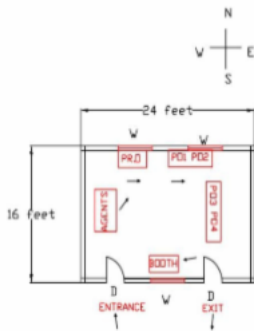

নিৰ্বাচক পঞ্জীয়ন বিষয়াৰ স্বাক্ষৰ

Nazri Naksha

Google Map View

Polling Station Building Front View

ভোটগ্ৰহন কেন্দ্ৰৰ সন্মুখৰ দৃশ্য

Cad View

Key MAP View

1 নাম : দীগন্ত পাটৰ পিতাৰ নাম: ভোলোকা পাটৰ ঘৰ নং : 1 বয়স : 48 লিঙ্গ : পুৰুষ	CTH0006482 ফটো উপলব্ধ	2 নাম : পাৰ্থ প্ৰতিম পাতৰ পিতাৰ নাম: দিগন্ত পাতৰ ঘৰ নং : 1 বয়স : 22 লিঙ্গ : পুৰুষ	CTH2288322 ফটো উপলব্ধ	3 নাম : অংকিতা কোঁৱৰ পাতৰ স্বামীৰ নাম: পাৰ্থ প্ৰতিম পাতৰ ঘৰ নং : 1 বয়স : 21 লিঙ্গ : মহিলা	NIU0009076 ফটো উপলব্ধ
4 নাম : অভিজিৎ পাটৰ পিতাৰ নাম: ভকতচিং পাটৰ ঘৰ নং : 2 বয়স : 30 লিঙ্গ : পুৰুষ	CTH0154906 ফটো উপলব্ধ	5 নাম : কাৰ্বেৰী বৰদলৈ পাটৰ স্বামীৰ নাম: অভিজিৎ পাটৰ ঘৰ নং : 2 বয়স : 29 লিঙ্গ : মহিলা	CTH0154948 ফটো উপলব্ধ	6 নাম : অভিনাশ পাটৰ পিতাৰ নাম: ভকতচিং পাটৰ ঘৰ নং : 2 বয়স : 27 লিঙ্গ : পুৰুষ	CTH0408781 ফটো উপলব্ধ
7 নাম : মনালিছা পাতৰ পিতাৰ নাম: ভকতসিংহ পাতৰ ঘৰ নং : 2 বয়স : 23 লিঙ্গ : মহিলা	CTH2249993 ফটো উপলব্ধ	8 নাম : মহেশ্বৰ কোবৰ পিতাৰ নাম: উমা কোবৰ ঘৰ নং : 9 বয়স : 57 লিঙ্গ : পুৰুষ	CTH0006484 ফটো উপলব্ধ	9 নাম : হৰিকান্ত দাস পিতাৰ নাম: ছুট দাস ঘৰ নং : 03 বয়স : 54 লিঙ্গ : পুৰুষ	CTH1538007 ফটো উপলব্ধ
10 নাম : মনিমালা কোঁৱৰ পিতাৰ নাম: মহেশ্বৰ কোঁৱৰ ঘৰ নং : 9 বয়স : 39 লিঙ্গ : মহিলা	CTH0006485 ফটো উপলব্ধ	11 নাম : বিকাশ কোঁৱৰ পিতাৰ নাম: মহেশ্বৰ কোঁৱৰ ঘৰ নং : 9 বয়স : 30 লিঙ্গ : পুৰুষ	CTH0006487 ফটো উপলব্ধ	12 নাম : সত্যা বানী আমফি স্বামীৰ নাম: বিকাশ কোঁৱৰ ঘৰ নং : 3 বয়স : 27 লিঙ্গ : মহিলা	CTH0269373 ফটো উপলব্ধ
13 নাম : চাবিন কোঁৱৰ পিতাৰ নাম: পতেশ্বৰ কোঁৱৰ ঘৰ নং : 8 বয়স : 39 লিঙ্গ : পুৰুষ	CTH0006489 ফটো উপলব্ধ	14 নাম : বুলবলি কোঁৱৰ স্বামীৰ নাম: চাবিন কোঁৱৰ ঘৰ নং : 8 বয়স : 38 লিঙ্গ : মহিলা	CTH2146783 ফটো উপলব্ধ	15 নাম : জনয়া কোঁৱৰ পিতাৰ নাম: প্ৰফুল্ল কোঁৱৰ ঘৰ নং : 4 বয়স : 22 লিঙ্গ : মহিলা	CTH2260693 ফটো উপলব্ধ
16 নাম : পুৰন্দৰ কোঁৱৰ পিতাৰ নাম: পতেশ্বৰ কোবৰ ঘৰ নং : 5 বয়স : 49 লিঙ্গ : পুৰুষ	CTH0006490 ফটো উপলব্ধ	17 নাম : বঞ্জ কোবৰ পিতাৰ নাম: খেলাৰাম কোঁৱৰ ঘৰ নং : 6 বয়স : 46 লিঙ্গ : পুৰুষ	CTH0006491 ফটো উপলব্ধ	18 নাম : ভক্তি বৰদলৈ কোঁৱৰ স্বামীৰ নাম: বঞ্জ কোবৰ ঘৰ নং : 6 বয়স : 42 লিঙ্গ : মহিলা	CTH0006492 ফটো উপলব্ধ
19 নাম : সনজিব কোঁৱৰ পিতাৰ নাম: খেলাবৰ কোঁৱৰ ঘৰ নং : 6 বয়স : 41 লিঙ্গ : পুৰুষ	CTH0006493 ফটো উপলব্ধ	E 20 নাম : প্ৰেমেশ্বৰী কোঁৱৰ পিতাৰ নাম: উমা কোঁৱৰ ঘৰ নং : 9 বয়স : 77 লিঙ্গ : মহিলা	CTH0006494 ফটো উপলব্ধ	21 নাম : ধৰ্মেশ্বৰ কোঁৱৰ পিতাৰ নাম: উমা কোঁৱৰ ঘৰ নং : 9 বয়স : 67 লিঙ্গ : পুৰুষ	CTH0006495 ফটো উপলব্ধ
22 নাম : মালতী কোঁৱৰ স্বামীৰ নাম: ধৰ্মেশ্বৰ কোঁৱৰ ঘৰ নং : 9 বয়স : 57 লিঙ্গ : মহিলা	CTH0006496 ফটো উপলব্ধ	23 নাম : বিদ্যা বাৰাম কোঁৱৰ পিতাৰ নাম: উমা কোঁৱৰ ঘৰ নং : 9 বয়স : 55 লিঙ্গ : পুৰুষ	CTH0006497 ফটো উপলব্ধ	24 নাম : বিলাধৰ কোঁৱৰ পিতাৰ নাম: উমা বাৰাম কোঁৱৰ ঘৰ নং : 9 বয়স : 51 লিঙ্গ : পুৰুষ	CTH0006498 ফটো উপলব্ধ
25 নাম : সৰস্বতী কোঁৱৰ স্বামীৰ নাম: বিলাধৰ কোঁৱৰ ঘৰ নং : 9 বয়স : 47 লিঙ্গ : মহিলা	CTH0006499 ফটো উপলব্ধ	26 নাম : দিব্য লতা কোঁৱৰ স্বামীৰ নাম: বিদ্যা বাৰাম কোঁৱৰ ঘৰ নং : 9 বয়স : 41 লিঙ্গ : মহিলা	CTH0006500 ফটো উপলব্ধ	27 নাম : বীমা কোঁৱৰ পিতাৰ নাম: ধৰ্মেশ্বৰ কোঁৱৰ ঘৰ নং : 9 বয়স : 34 লিঙ্গ : মহিলা	CTH0006501 ফটো উপলব্ধ
28 নাম : টুটমনি কোঁৱৰ পিতাৰ নাম: বিলাধৰ কোঁৱৰ ঘৰ নং : 9 বয়স : 26 লিঙ্গ : মহিলা	CTH0276469 ফটো উপলব্ধ	29 নাম : অৰূপ কোঁৱৰ পিতাৰ নাম: বিলাধৰ কোঁৱৰ ঘৰ নং : 9 বয়স : 25 লিঙ্গ : পুৰুষ	CTH0404376 ফটো উপলব্ধ	30 নাম : ভেতুবা কোঁৱৰ পিতাৰ নাম: সৰুধন কোঁৱৰ ঘৰ নং : 8 বয়স : 64 লিঙ্গ : পুৰুষ	CTH0006502 ফটো উপলব্ধ