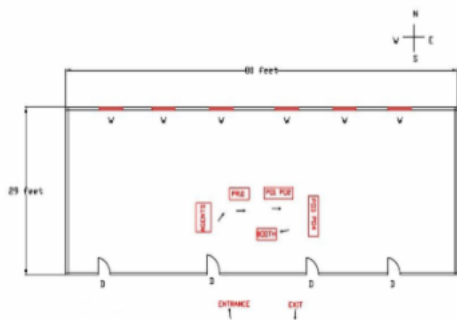

নিৰ্বাচক পঞ্জীয়ন বিষয়াৰ স্বাক্ষৰ

Nazri Naksha

Google Map View

Polling Station Building Front View

ভোটগ্ৰহন কেন্দ্ৰৰ সন্মুখৰ দৃশ্য

Cad View

Key MAP View

1 নাম : টুল বৌছ নন্দী স্বামীৰ নাম : কাজল নন্দী ঘৰ নং : 00 বয়স : 39 লিঙ্গ : মহিলা	CTH0000075 ফটো উপলব্ধ	2 নাম : পেনীমাই বৰদলৈ স্বামীৰ নাম : অৰুণ বৰদলৈ ঘৰ নং : 1 বয়স : 69 লিঙ্গ : মহিলা	CTH1534572 ফটো উপলব্ধ	3 নাম : অৰ্জুন বৰদলৈ পিতাৰ নাম : অৰুণ বৰদলৈ ঘৰ নং : 1 বয়স : 41 লিঙ্গ : পুৰুষ	CTH1534561 ফটো উপলব্ধ
4 নাম : মণী বৰদলৈ স্বামীৰ নাম : চিয়াম বৰদলৈ ঘৰ নং : 1 বয়স : 33 লিঙ্গ : মহিলা	CTH2148132 ফটো উপলব্ধ	5 নাম : কন বৰদলৈ পিতাৰ নাম : কুঞ্জ বৰদলৈ ঘৰ নং : 2 বয়স : 44 লিঙ্গ : পুৰুষ	CTH1534583 ফটো উপলব্ধ	6 নাম : বীনা বৰদলৈ স্বামীৰ নাম : কন বৰদলৈ ঘৰ নং : 2 বয়স : 39 লিঙ্গ : মহিলা	CTH1534594 ফটো উপলব্ধ
7 নাম : কন বৰদলৈ পিতাৰ নাম : মজু বৰদলৈ ঘৰ নং : 9 বয়স : 49 লিঙ্গ : পুৰুষ	CTH2148494 ফটো উপলব্ধ	8 নাম : পঞ্চণ বৰদলৈ স্বামীৰ নাম : পাহেশ্বৰ বৰদলৈ ঘৰ নং : 8 বয়স : 79 লিঙ্গ : মহিলা	CTH1534629 ফটো উপলব্ধ	9 নাম : মনি বৰদলৈ পিতাৰ নাম : পাহেশ্বৰ বৰদলৈ ঘৰ নং : 8 বয়স : 54 লিঙ্গ : পুৰুষ	CTH1534630 ফটো উপলব্ধ
10 নাম : দেব বৰদলৈ পিতাৰ নাম : পাহেশ্বৰ বৰদলৈ ঘৰ নং : 8 বয়স : 51 লিঙ্গ : পুৰুষ	CTH1534641 ফটো উপলব্ধ	11 নাম : ৰাজীৱ বৰদলৈ পিতাৰ নাম : পাহেশ্বৰ বৰদলৈ ঘৰ নং : 8 বয়স : 39 লিঙ্গ : পুৰুষ	CTH1534652 ফটো উপলব্ধ	12 নাম : ৰূপামনি বৰদলৈ স্বামীৰ নাম : ৰাজীৱ বৰদলৈ ঘৰ নং : 8 বয়স : 33 লিঙ্গ : মহিলা	CTH2148176 ফটো উপলব্ধ
13 নাম : বাবল বৰদলৈ পিতাৰ নাম : মনি বৰদলৈ ঘৰ নং : 8 বয়স : 31 লিঙ্গ : পুৰুষ	CTH2148289 ফটো উপলব্ধ	14 নাম : ৰানা বৰদলৈ পিতাৰ নাম : পাহেশ্বৰ বৰদলৈ ঘৰ নং : 5 বয়স : 49 লিঙ্গ : পুৰুষ	CTH1534663 ফটো উপলব্ধ	15 নাম : ফুলেশ্বৰী বৰদলৈ স্বামীৰ নাম : ৰানা বৰদলৈ ঘৰ নং : 5 বয়স : 44 লিঙ্গ : মহিলা	CTH1534674 ফটো উপলব্ধ
16 নাম : জিটু বৰদলৈ পিতাৰ নাম : ৰানা বৰদলৈ ঘৰ নং : 5 বয়স : 25 লিঙ্গ : পুৰুষ	CTH0478388 ফটো উপলব্ধ	17 নাম : পূৰ্ণিমা বৰদলৈ অন্যান্য : লক্ষীৰাম বৰদলৈ ঘৰ নং : 6 বয়স : 71 লিঙ্গ : মহিলা	CTH2148165 ফটো উপলব্ধ	18 নাম : ধনমতী বৰদলৈ স্বামীৰ নাম : লক্ষীৰাম তেঘেৰীয়া ঘৰ নং : 6 বয়স : 68 লিঙ্গ : মহিলা	CTH0269787 ফটো উপলব্ধ
19 নাম : অতুল বৰদলৈ পিতাৰ নাম : কাহেশ্বৰ বৰদলৈ ঘৰ নং : 6 বয়স : 54 লিঙ্গ : পুৰুষ	CTH1534685 ফটো উপলব্ধ	20 নাম : টুটু ৰাম বৰদলৈ পিতাৰ নাম : লক্ষীৰাম বৰদলৈ ঘৰ নং : 6 বয়স : 45 লিঙ্গ : পুৰুষ	CTH2148154 ফটো উপলব্ধ	21 নাম : পুনাকন বৰদলৈ পিতাৰ নাম : অতুল বৰদলৈ ঘৰ নং : 6 বয়স : 34 লিঙ্গ : পুৰুষ	CTH0269977 ফটো উপলব্ধ
22 নাম : অঞ্জলী বৰদলৈ স্বামীৰ নাম : অতুল বৰদলৈ ঘৰ নং : 6 বয়স : 34 লিঙ্গ : মহিলা	CTH0118679 ফটো উপলব্ধ	23 নাম : মন্তো বৰদলৈ পিতাৰ নাম : অতুল বৰদলৈ ঘৰ নং : 6 বয়স : 34 লিঙ্গ : পুৰুষ	CTH2148303 ফটো উপলব্ধ	24 নাম : বিক্রম বৰদলৈ পিতাৰ নাম : লক্ষীৰাম বৰদলৈ ঘৰ নং : 6 বয়স : 33 লিঙ্গ : পুৰুষ	CTH2148427 ফটো উপলব্ধ
25 নাম : অনিমা বৰদলৈ স্বামীৰ নাম : পুনাকন বৰদলৈ ঘৰ নং : 6 বয়স : 32 লিঙ্গ : মহিলা	CTH0539197 ফটো উপলব্ধ	26 নাম : চিমা বৰদলৈ স্বামীৰ নাম : বিকৰম বৰদলৈ ঘৰ নং : 6 বয়স : 30 লিঙ্গ : মহিলা	CTH2400034 ফটো উপলব্ধ	27 নাম : পনৰ বৰদলৈ পিতাৰ নাম : অতুল বৰদলৈ ঘৰ নং : 6 বয়স : 27 লিঙ্গ : পুৰুষ	CTH0270348 ফটো উপলব্ধ
28 নাম : মাইন বৰদলৈ স্বামীৰ নাম : টুটু বৰদলৈ ঘৰ নং : 6 বয়স : 27 লিঙ্গ : মহিলা	CTH0270389 ফটো উপলব্ধ	29 নাম : মুকুতা বৰদলৈ পিতাৰ নাম : পাহেশ্বৰ বৰদলৈ ঘৰ নং : 8 বয়স : 44 লিঙ্গ : পুৰুষ	CTH1534721 ফটো উপলব্ধ	30 নাম : মাধবী বৰদলৈ স্বামীৰ নাম : মুকুতা বৰদলৈ ঘৰ নং : 8 বয়স : 39 লিঙ্গ : মহিলা	CTH1534732 ফটো উপলব্ধ