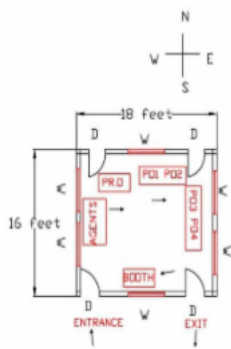

নিৰ্বাচক পঞ্জীয়ন বিষয়াৰ স্বাক্ষৰ

Nazri Naksha

Google Map View

Polling Station Building Front View

ভোটগ্ৰহন কেন্দ্ৰৰ সন্মুখৰ দৃশ্য

Cad View

Key MAP View

1 নাম : কৃষ্ণ মনি দাস পিতাৰ নাম: বামহাৰ দাস ঘৰ নং : 0 বয়স : 23 লিঙ্গ : পুৰুষ	NIU0004036 ফটো উপলব্ধ	2 নাম : মনোজ দাস পিতাৰ নাম: মনু দাস ঘৰ নং : 0 বয়স : 20 লিঙ্গ : পুৰুষ	NIU0004101 ফটো উপলব্ধ	3 নাম : ইলা পাতৰ স্বামীৰ নাম: প্ৰেমকান্ত পাতৰ ঘৰ নং : 9 বয়স : 37 লিঙ্গ : মহিলা	CTH3137028 ফটো উপলব্ধ
4 নাম : গৌৰি দে বৰ্দ্ধন স্বামীৰ নাম: দিবাকৰ বৰ্দ্ধন ঘৰ নং : 11 বয়স : 24 লিঙ্গ : মহিলা	CTH0611558 ফটো উপলব্ধ	5 নাম : ৰিতা মণি দাস স্বামীৰ নাম: দিপ দাস ঘৰ নং : 24 বয়স : 28 লিঙ্গ : মহিলা	CTH2398600 ফটো উপলব্ধ	6 নাম : কুতাৰ্থ হাজৰিকা পিতাৰ নাম: বমানন্দ হাজৰিকা ঘৰ নং : 24 বয়স : 23 লিঙ্গ : পুৰুষ	CTH2351203 ফটো উপলব্ধ
7 নাম : নয়ন কুন্ড পিতাৰ নাম: নিৰায়ন কুণ্ড ঘৰ নং : 30 বয়স : 31 লিঙ্গ : পুৰুষ	CTH4670717 ফটো উপলব্ধ	8 নাম : মণিকা দাস মাতৃৰ নাম: বুপেশ্বৰি দাস ঘৰ নং : 55 বয়স : 30 লিঙ্গ : মহিলা	CTH4661435 ফটো উপলব্ধ	9 নাম : স্বৰ্ণলতা বিশ্বাস স্বামীৰ নাম: অৰূপ কুমাৰ দাস ঘৰ নং : 100 বয়স : 27 লিঙ্গ : মহিলা	CTH0393561 ফটো উপলব্ধ
10 নাম : জয়ামনি দাস পিতাৰ নাম: যডুমানি দাস ঘৰ নং : 108 বয়স : 19 লিঙ্গ : মহিলা	NIU0070219 ফটো উপলব্ধ	11 নাম : ৰনিত ভাগৱতী পিতাৰ নাম: জ্যোতি প্ৰসাদ দাস ঘৰ নং : 115 বয়স : 20 লিঙ্গ : পুৰুষ	NIU0027433 ফটো উপলব্ধ	12 নাম : পুলক জ্যোতি মেধি পিতাৰ নাম: দিলিপ কুমাৰ মেধি ঘৰ নং : 116 বয়স : 23 লিঙ্গ : পুৰুষ	CTH0566992 ফটো উপলব্ধ
13 নাম : উজ্জল শইকীয়া পিতাৰ নাম: প্ৰমোদ শইকীয়া ঘৰ নং : 128 বয়স : 22 লিঙ্গ : পুৰুষ	NIU0037267 ফটো উপলব্ধ	14 নাম : ৰক্তিম হাজৰিকা মাতৃৰ নাম: মামনি হাজৰিকা ঘৰ নং : 136 বয়স : 20 লিঙ্গ : পুৰুষ	NIU0044248 ফটো উপলব্ধ	15 নাম : দুৰ্লভমনি বৰ্মন স্বামীৰ নাম: দলাল শইকীয়া ঘৰ নং : 137 বয়স : 21 লিঙ্গ : মহিলা	NIU0100321 ফটো উপলব্ধ
16 নাম : চুম বৰদলৈ দাস স্বামীৰ নাম: খনুমনি দাস ঘৰ নং : 138 বয়স : 21 লিঙ্গ : মহিলা	NIU0138396 ফটো উপলব্ধ	17 নাম : টনি দাস পিতাৰ নাম: সোমেশ্বৰ দাস ঘৰ নং : 138 বয়স : 20 লিঙ্গ : পুৰুষ	NIU0044552 ফটো উপলব্ধ	18 নাম : ধনবৰ দাস পিতাৰ নাম: ৰামবৰ দাস ঘৰ নং : 139 বয়স : 65 লিঙ্গ : পুৰুষ	DYB3938247 ফটো উপলব্ধ
19 নাম : গোলাপী দাস স্বামীৰ নাম: ধনবৰ দাস ঘৰ নং : 139 বয়স : 60 লিঙ্গ : মহিলা	DYB3938258 ফটো উপলব্ধ	20 নাম : ৰতন কৰ্মকাৰ পিতাৰ নাম: ফনী কৰ্মকাৰ ঘৰ নং : 139 বয়স : 55 লিঙ্গ : পুৰুষ	DTK5838073 ফটো উপলব্ধ	21 নাম : ৰুমা কৰ্মকাৰ স্বামীৰ নাম: ৰতন কৰ্মকাৰ ঘৰ নং : 139 বয়স : 42 লিঙ্গ : মহিলা	DTK5838084 ফটো উপলব্ধ
22 নাম : ধৰিত্ৰী দাস পিতাৰ নাম: ৰমাকান্ত দাস ঘৰ নং : 139 বয়স : 34 লিঙ্গ : মহিলা	GGY8541740 ফটো উপলব্ধ	23 নাম : সুৰঞ্জিত দাস পিতাৰ নাম: হৰকান্ত দাস ঘৰ নং : 139 বয়স : 20 লিঙ্গ : পুৰুষ	NIU0095638 ফটো উপলব্ধ	24 নাম : তাপস নাগ মাতৃৰ নাম: প্ৰীতিৰানী নাগ ঘৰ নং : 139 বয়স : 20 লিঙ্গ : পুৰুষ	NIU0123349 ফটো উপলব্ধ
25 নাম : মানস শইকীয়া পিতাৰ নাম: প্ৰমোদ শইকীয়া ঘৰ নং : 139 বয়স : 20 লিঙ্গ : পুৰুষ	NIU0137166 ফটো উপলব্ধ	26 নাম : সুমন হাজৰিকা পিতাৰ নাম: ৰাজু হাজৰিকা ঘৰ নং : 139 বয়স : 19 লিঙ্গ : মহিলা	NIU0104885 ফটো উপলব্ধ	27 নাম : চিমি দেৱী দাস স্বামীৰ নাম: মনোজ দাস ঘৰ নং : 148 বয়স : 38 লিঙ্গ : মহিলা	CTH2418176 ফটো উপলব্ধ
28 নাম : অশোক কৰ্মকাৰ পিতাৰ নাম: ৰতন কৰ্মকাৰ ঘৰ নং : 153 বয়স : 26 লিঙ্গ : পুৰুষ	DTK0462382 ফটো উপলব্ধ	29 নাম : মমি দাস মজুমদাৰ স্বামীৰ নাম: পিন্টু মজুমদাৰ ঘৰ নং : 153 বয়স : 22 লিঙ্গ : মহিলা	NIU0038307 ফটো উপলব্ধ	30 নাম : খনুমনি দাস পিতাৰ নাম: লক্ষীকান্ত দাস ঘৰ নং : 153 বয়স : 22 লিঙ্গ : পুৰুষ	NIU0069963 ফটো উপলব্ধ