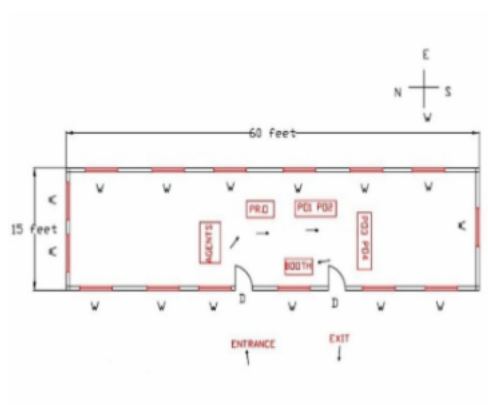

নিৰ্বাচক পঞ্জীয়ন বিষয়াৰ স্বাক্ষৰ

Nazri Naksha

Google Map View

Polling Station Building Front View

ভোটগ্রহন কেন্দ্ৰৰ সন্মুখৰ দৃশ্য

Cad View

Key MAP View

1 নাম : জয়ৰাম দাস পিতাৰ নাম: দানিৰাম দাস ঘৰ নং : 1 বয়স : 54 লিঙ্গ : পুৰুষ	CTH1544587 ফটো উপলব্ধ	2 নাম : তৰামাই দাস স্বামীৰ নাম: খুলেশ্বৰ দাস ঘৰ নং : 1 বয়স : 51 লিঙ্গ : মহিলা	CTH1544576 ফটো উপলব্ধ	3 নাম : পৰমানন্দ দাশ পিতাৰ নাম: খুলেশ্বৰ দাস ঘৰ নং : 1 বয়স : 35 লিঙ্গ : পুৰুষ	CTH1544598 ফটো উপলব্ধ
4 নাম : নিত্যানন্দ দাস মাতৃৰ নাম: তৰামাই দাস ঘৰ নং : 1 বয়স : 31 লিঙ্গ : পুৰুষ	CTH1551537 ফটো উপলব্ধ	5 নাম : জীতামনি দাস স্বামীৰ নাম: নিত্যানন্দ দাস ঘৰ নং : 1 বয়স : 28 লিঙ্গ : মহিলা	CTH0001198 ফটো উপলব্ধ	E 6 নাম : মাধবী দাস স্বামীৰ নাম: হৰেন দাস ঘৰ নং : 2 বয়স : 79 লিঙ্গ : মহিলা	CTH1544601 ফটো উপলব্ধ
7 নাম : সুনিল দাস পিতাৰ নাম: হৰেন দাস ঘৰ নং : 2 বয়স : 52 লিঙ্গ : পুৰুষ	CTH1544612 ফটো উপলব্ধ	8 নাম : মণিৰাম দাস পিতাৰ নাম: হৰেণ দাস ঘৰ নং : 2 বয়স : 49 লিঙ্গ : পুৰুষ	CTH1544623 ফটো উপলব্ধ	9 নাম : মালবিকা দাস স্বামীৰ নাম: মণিৰাম দাস ঘৰ নং : 2 বয়স : 41 লিঙ্গ : মহিলা	CTH1544634 ফটো উপলব্ধ
10 নাম : হিতেশ্বৰ দাস পিতাৰ নাম: হৰেণ দাস ঘৰ নং : 2 বয়স : 39 লিঙ্গ : পুৰুষ	CTH1544645 ফটো উপলব্ধ	11 নাম : স্যুতা দাস স্বামীৰ নাম: হিতেশ্বৰ দাস ঘৰ নং : 2 বয়স : 28 লিঙ্গ : মহিলা	CTH0218818 ফটো উপলব্ধ	12 নাম : টুটুমনি দাস স্বামীৰ নাম: চুনিল দাস ঘৰ নং : 2 বয়স : 28 লিঙ্গ : মহিলা	CTH0218826 ফটো উপলব্ধ
13 নাম : ময়ূষ জ্যোতি দাস পিতাৰ নাম: মানিৰাম দাস ঘৰ নং : 02 বয়স : 21 লিঙ্গ : পুৰুষ	CTH4671202 ফটো উপলব্ধ	14 নাম : অলকা দাস স্বামীৰ নাম: তিলেশ্বৰ দাস ঘৰ নং : 3 বয়স : 55 লিঙ্গ : মহিলা	CTH1544690 ফটো উপলব্ধ	15 নাম : শেখৰ জ্যোতি দাস পিতাৰ নাম: তিলেশ্বৰ দাস ঘৰ নং : 3 বয়স : 26 লিঙ্গ : পুৰুষ	CTH0126524 ফটো উপলব্ধ
16 নাম : পম্পী দাস স্বামীৰ নাম: শেখৰজ্যোতি দাস ঘৰ নং : 3 বয়স : 24 লিঙ্গ : মহিলা	NIU0018218 ফটো উপলব্ধ	17 নাম : ৰাজেন দাস পিতাৰ নাম: মতিমাৰ দাস ঘৰ নং : 8 বয়স : 67 লিঙ্গ : পুৰুষ	CTH1544725 ফটো উপলব্ধ	18 নাম : নুপেন্দ্র দাস পিতাৰ নাম: মতিৰান দাস ঘৰ নং : 8 বয়স : 46 লিঙ্গ : পুৰুষ	CTH1544736 ফটো উপলব্ধ
19 নাম : মইনা দাস স্বামীৰ নাম: ৰাজেন দাস ঘৰ নং : 8 বয়স : 44 লিঙ্গ : মহিলা	CTH1544747 ফটো উপলব্ধ	20 নাম : হিৰামনি দাস পিতাৰ নাম: ৰাজেন দাস ঘৰ নং : 8 বয়স : 31 লিঙ্গ : পুৰুষ	CTH1551571 ফটো উপলব্ধ	21 নাম : ভবানী দাস পিতাৰ নাম: ৰাজেন দাস ঘৰ নং : 8 বয়স : 28 লিঙ্গ : মহিলা	CTH0255547 ফটো উপলব্ধ
22 নাম : বৰ্নালী দাস স্বামীৰ নাম: হীৰামনি দাস ঘৰ নং : 04 বয়স : 22 লিঙ্গ : মহিলা	CTH4647574 ফটো উপলব্ধ	23 নাম : প্ৰেমেশ্বৰ দাস পিতাৰ নাম: মনেশ্বৰ দাস ঘৰ নং : 5 বয়স : 81 লিঙ্গ : পুৰুষ	CTH1544758 ফটো উপলব্ধ	24 নাম : কুসুম দাস স্বামীৰ নাম: প্ৰেমেশ্বৰ দাস ঘৰ নং : 05 বয়স : 73 লিঙ্গ : মহিলা	CTH1544769 ফটো উপলব্ধ
25 নাম : বিমল জ্যোতি দাস পিতাৰ নাম: প্ৰেমেশ্বৰ দাস ঘৰ নং : 5 বয়স : 41 লিঙ্গ : পুৰুষ	CTH1544770 ফটো উপলব্ধ	26 নাম : বন্দনা দাস স্বামীৰ নাম: বিমল জ্যোতি দাস ঘৰ নং : 5 বয়স : 37 লিঙ্গ : মহিলা	CTH2218873 ফটো উপলব্ধ	E 27 নাম : কৃষ্ণৰাম দাস পিতাৰ নাম: মনেশ্বৰ দাস ঘৰ নং : 6 বয়স : 74 লিঙ্গ : পুৰুষ	CTH1544792 ফটো উপলব্ধ
28 নাম : মিন দাস স্বামীৰ নাম: কৃষ্ণৰাম দাস ঘৰ নং : 6 বয়স : 62 লিঙ্গ : মহিলা	CTH1544805 ফটো উপলব্ধ	29 নাম : প্ৰণৱ জ্যোতি দাস পিতাৰ নাম: কৃষ্ণৰাম দাস ঘৰ নং : 6 বয়স : 42 লিঙ্গ : পুৰুষ	CTH1544816 ফটো উপলব্ধ	30 নাম : জ্যোতি ৰেখা দাস স্বামীৰ নাম: প্ৰনব জ্যোতি দাস ঘৰ নং : 6 বয়স : 41 লিঙ্গ : মহিলা	NIU0115444 ফটো উপলব্ধ