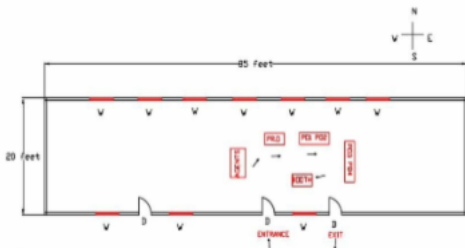

Nazri Naksha

Google Map View

Polling Station Building Front View

ভোটগ্ৰহন কেন্দ্ৰৰ সন্মুখৰ দৃশ্য

Cad View

Key MAP View