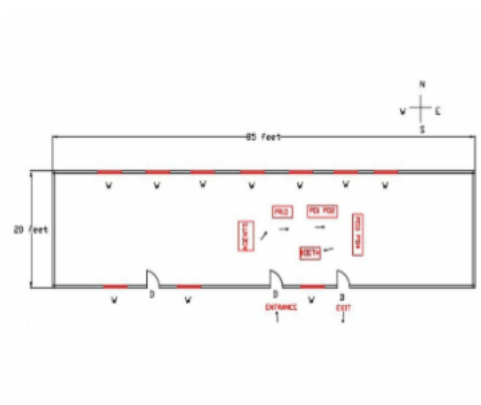

Nazri Naksha

Google Map View

Polling Station Building Front View

ভোটগ্ৰহন কেন্দ্ৰৰ সন্মুখৰ দৃশ্য

Cad View

Key MAP View