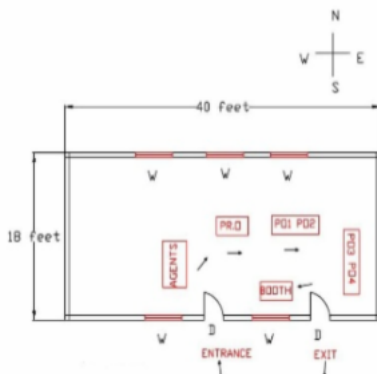

নিৰ্বাচক পঞ্জীয়ন বিষয়াৰ স্বাক্ষৰ

Nazri Naksha

Google Map View

Polling Station Building Front View

ভোটগ্রহন কেন্দ্ৰৰ সন্মুখৰ দৃশ্য

Cad View

Key MAP View

1 নাম : বিছা মণি ডেকা স্বামীৰ নাম : পংকজ কুমাৰ নাথ ঘৰ নং : 00 বয়স : 26 লিঙ্গ : মহিলা	CTH0446153 ফটো উপলব্ধ	2 নাম : দিলীপ নাথ পিতাৰ নাম : ধৰনী নাথ ঘৰ নং : 1 বয়স : 54 লিঙ্গ : পুৰুষ	CTH1594565 ফটো উপলব্ধ	3 নাম : কমলেশ্বৰী নাথ স্বামীৰ নাম : দিলীপ নাথ ঘৰ নং : 1 বয়স : 47 লিঙ্গ : মহিলা	CTH1594576 ফটো উপলব্ধ
4 নাম : হোমেশ্বৰী দেবী স্বামীৰ নাম : নৰেন্দ্ৰকুণ্ড নাথ ঘৰ নং : 2 বয়স : 48 লিঙ্গ : মহিলা	CTH1594598 ফটো উপলব্ধ	5 নাম : প্ৰশান্ত কুমাৰ নাথ পিতাৰ নাম : নৰেন্দ্ৰ কুণ্ড নাথ ঘৰ নং : 2 বয়স : 41 লিঙ্গ : পুৰুষ	CTH0048868 ফটো উপলব্ধ	6 নাম : নিৰ্মলা দেবী স্বামীৰ নাম : তুলেশ্বৰ নাথ ঘৰ নং : 9 বয়স : 64 লিঙ্গ : মহিলা	CTH1594612 ফটো উপলব্ধ
7 নাম : সুবৰ্ণ বেখা দেবী পিতাৰ নাম : তুলেশ্বৰ নাথ ঘৰ নং : 9 বয়স : 43 লিঙ্গ : মহিলা	CTH1594623 ফটো উপলব্ধ	8 নাম : সুৰজিত নাথ পিতাৰ নাম : তুলেশ্বৰ নাথ ঘৰ নং : 9 বয়স : 39 লিঙ্গ : পুৰুষ	CTH1594634 ফটো উপলব্ধ	9 নাম : মনিকা দেবী পিতাৰ নাম : তুলেশ্বৰ নাথ ঘৰ নং : 9 বয়স : 34 লিঙ্গ : মহিলা	CTH1594656 ফটো উপলব্ধ
10 নাম : মুনমী দেবী পিতাৰ নাম : তুলেশ্বৰ নাথ ঘৰ নং : 9 বয়স : 33 লিঙ্গ : মহিলা	CTH1594667 ফটো উপলব্ধ	11 নাম : গীতা মনি দেবী স্বামীৰ নাম : মিন্টু কুমাৰ নাথ ঘৰ নং : 3 বয়স : 25 লিঙ্গ : মহিলা	CTH0464883 ফটো উপলব্ধ	12 নাম : ৰমেশ নাথ পিতাৰ নাম : হৰধৰ নাথ ঘৰ নং : 4 বয়স : 54 লিঙ্গ : পুৰুষ	CTH1594690 ফটো উপলব্ধ
13 নাম : যমুনা দেবী স্বামীৰ নাম : ৰমেশ নাথ ঘৰ নং : 4 বয়স : 49 লিঙ্গ : মহিলা	CTH1594703 ফটো উপলব্ধ	14 নাম : বিশা ৰাণী দেবী পিতাৰ নাম : জীতেন কাকতি ঘৰ নং : 6 বয়স : 27 লিঙ্গ : মহিলা	CTH2273720 ফটো উপলব্ধ	15 নাম : লিলী প্ৰভা দেবী স্বামীৰ নাম : কেশৰাম নাথ ঘৰ নং : 9 বয়স : 58 লিঙ্গ : মহিলা	CTH1594725 ফটো উপলব্ধ
16 নাম : কেশৰাম নাথ পিতাৰ নাম : নিতাই নাথ ঘৰ নং : 9 বয়স : 55 লিঙ্গ : পুৰুষ	CTH1594714 ফটো উপলব্ধ	17 নাম : ফুলেশ্বৰী নাথ পিতাৰ নাম : নিতাই নাথ ঘৰ নং : 8 বয়স : 46 লিঙ্গ : মহিলা	CTH1594736 ফটো উপলব্ধ	18 নাম : লোকেন চন্দ্ৰ নাথ পিতাৰ নাম : হৰকান্ত নাথ ঘৰ নং : 9 বয়স : 44 লিঙ্গ : পুৰুষ	CTH1594769 ফটো উপলব্ধ
19 নাম : দুৰ্গা নাথ পিতাৰ নাম : হৰকান্ত নাথ ঘৰ নং : 9 বয়স : 43 লিঙ্গ : পুৰুষ	CTH1594770 ফটো উপলব্ধ	20 নাম : ৰবীন নাথ পিতাৰ নাম : হৰকান্ত নাথ ঘৰ নং : 9 বয়স : 40 লিঙ্গ : পুৰুষ	CTH1594781 ফটো উপলব্ধ	21 নাম : অঞ্জনা দেবী স্বামীৰ নাম : লোকেন চন্দ্ৰ নাথ ঘৰ নং : 9 বয়স : 40 লিঙ্গ : মহিলা	CTH1594838 ফটো উপলব্ধ
22 নাম : তুনি দেবী স্বামীৰ নাম : দুৰ্গা নাথ ঘৰ নং : 9 বয়স : 39 লিঙ্গ : মহিলা	CTH1594805 ফটো উপলব্ধ	23 নাম : মৃদলা বৰা স্বামীৰ নাম : গুন মণি নাথ ঘৰ নং : 9 বয়স : 39 লিঙ্গ : মহিলা	CTH2219310 ফটো উপলব্ধ	24 নাম : জুনাৰ্মনি দেবী স্বামীৰ নাম : ৰবীন নাথ ঘৰ নং : 9 বয়স : 38 লিঙ্গ : মহিলা	CTH1594816 ফটো উপলব্ধ
25 নাম : অনজন নাথ পিতাৰ নাম : হৰকান্ত নাথ ঘৰ নং : 9 বয়স : 38 লিঙ্গ : পুৰুষ	CTH1594792 ফটো উপলব্ধ	26 নাম : প্ৰিয়ংকা দাসদেবী স্বামীৰ নাম : চুৰামনি নাথ ঘৰ নং : 9 বয়স : 29 লিঙ্গ : মহিলা	CTH1604519 ফটো উপলব্ধ	27 নাম : ভৈৰবী দেবী পিতাৰ নাম : দুৰ্গা নাথ ঘৰ নং : 9 বয়স : 25 লিঙ্গ : মহিলা	CTH0480491 ফটো উপলব্ধ
28 নাম : ফুকন চন্দ্ৰ নাথ পিতাৰ নাম : কচুৰাম নাথ ঘৰ নং : 10 বয়স : 61 লিঙ্গ : পুৰুষ	CTH1594849 ফটো উপলব্ধ	29 নাম : কল্পনা দেবী স্বামীৰ নাম : ফুকন চন্দ্ৰ নাথ ঘৰ নং : 10 বয়স : 52 লিঙ্গ : মহিলা	CTH1594850 ফটো উপলব্ধ	30 নাম : পৰাগ নাথ পিতাৰ নাম : ফুকন চন্দ্ৰ নাথ ঘৰ নং : 10 বয়স : 28 লিঙ্গ : পুৰুষ	CTH0128520 ফটো উপলব্ধ