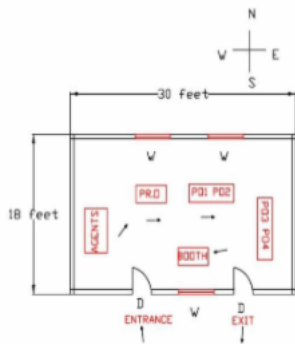

Nazri Naksha

Google Map View

Polling Station Building Front View

ভোটগ্ৰহন কেন্দ্ৰৰ সন্মুখৰ দৃশ্য

Cad View

Key MAP View