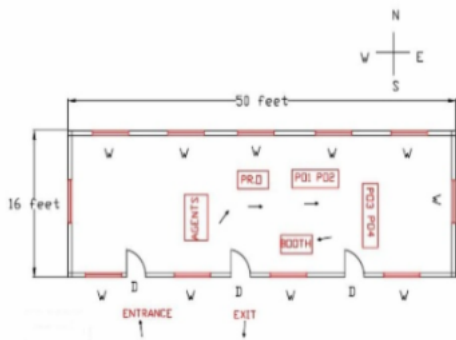

নিৰ্বাচক পঞ্জীয়ন বিষয়াৰ স্বাক্ষৰ

Nazri Naksha

Google Map View

Polling Station Building Front View

ভোটগ্ৰহন কেন্দ্ৰৰ সন্মুখৰ দৃশ্য

Cad View

Key MAP View

1 নাম : ধ্ৰুৱজ্যোতি মেধী পিতাৰ নাম: বাৰেন মেধী ঘৰ নং : 00 বয়স : 31 লিঙ্গ : পুৰুষ	CTH0142307 ফটো উপলব্ধ	2 নাম : কেশৱ মেধী পিতাৰ নাম: সতাহ মেধী ঘৰ নং : 1 বয়স : 67 লিঙ্গ : পুৰুষ	CTH0452078 ফটো উপলব্ধ	3 নাম : বিমলা মেধী পিতাৰ নাম: কেশৱ মেধী ঘৰ নং : 1 বয়স : 52 লিঙ্গ : পুৰুষ	CTH0007002 ফটো উপলব্ধ
4 নাম : কংকন মেধী পিতাৰ নাম: কেশৱ মেধী ঘৰ নং : 01 বয়স : 29 লিঙ্গ : পুৰুষ	CTH2421808 ফটো উপলব্ধ	5 নাম : কনিকা মেধী পিতাৰ নাম: কেশৱ মেধী ঘৰ নং : 1 বয়স : 25 লিঙ্গ : মহিলা	CTH0482067 ফটো উপলব্ধ	6 নাম : কংকনা মেধী পিতাৰ নাম: কেশৱ মেধী ঘৰ নং : 01 বয়স : 20 লিঙ্গ : মহিলা	NIU0022111 ফটো উপলব্ধ
7 নাম : ললিত মেধী পিতাৰ নাম: মঙ্গল মেধী ঘৰ নং : 2 বয়স : 73 লিঙ্গ : পুৰুষ	CTH0452102 ফটো উপলব্ধ	8 নাম : চিতেশ্বৰী মেধী পিতাৰ নাম: মঙ্গল মেধী ঘৰ নং : 2 বয়স : 50 লিঙ্গ : মহিলা	CTH0007007 ফটো উপলব্ধ	9 নাম : জোনাকী মেধী স্বামীৰ নাম: জগত মেধী ঘৰ নং : 2 বয়স : 45 লিঙ্গ : মহিলা	CTH0007009 ফটো উপলব্ধ
10 নাম : জেউতি মেধী ডেকা স্বামীৰ নাম: লুহিত চন্দ্ৰ ডেকা ঘৰ নং : 2 বয়স : 38 লিঙ্গ : মহিলা	CTH0179572 ফটো উপলব্ধ	11 নাম : লুহিত চন্দ্ৰ ডেকা পিতাৰ নাম: তিলক চন্দ্ৰ ডেকা ঘৰ নং : 2 বয়স : 33 লিঙ্গ : পুৰুষ	CTH0179523 ফটো উপলব্ধ	12 নাম : প্ৰাঞ্জল মেধী পিতাৰ নাম: জগত মেধী ঘৰ নং : 2 বয়স : 22 লিঙ্গ : পুৰুষ	CTH2385458 ফটো উপলব্ধ
13 নাম : ধৰ্মেশ্বৰ মেধী পিতাৰ নাম: মঙ্গল মেধী ঘৰ নং : 3 বয়স : 77 লিঙ্গ : পুৰুষ	CTH0451948 ফটো উপলব্ধ	14 নাম : ঘনমাই মেধী স্বামীৰ নাম: ধৰ্মেশ্বৰ মেধী ঘৰ নং : 3 বয়স : 68 লিঙ্গ : মহিলা	CTH0007011 ফটো উপলব্ধ	15 নাম : চচিন্দ্র মেধী পিতাৰ নাম: ধৰ্মেশ্বৰ মেধী ঘৰ নং : 3 বয়স : 28 লিঙ্গ : পুৰুষ	CTH0080739 ফটো উপলব্ধ
16 নাম : বাবুল মেধী পিতাৰ নাম: খগেন্দ্ৰ মেধী ঘৰ নং : 8 বয়স : 55 লিঙ্গ : পুৰুষ	CTH0007012 ফটো উপলব্ধ	17 নাম : চুমীবালা মেধী স্বামীৰ নাম: বাবুল মেধী ঘৰ নং : 8 বয়স : 45 লিঙ্গ : মহিলা	CTH1634680 ফটো উপলব্ধ	18 নাম : অনপম মেধী পিতাৰ নাম: বাবুল মেধী ঘৰ নং : 04 বয়স : 24 লিঙ্গ : পুৰুষ	CTH0566471 ফটো উপলব্ধ
19 নাম : বস্তু মেধী স্বামীৰ নাম: ললিত মেধী ঘৰ নং : 5 বয়স : 58 লিঙ্গ : মহিলা	CTH0007014 ফটো উপলব্ধ	20 নাম : ৰূপাস্তী বৰদলৈ পিতাৰ নাম: পিপলু বৰদলৈ ঘৰ নং : 5 বয়স : 35 লিঙ্গ : মহিলা	CTH0108597 ফটো উপলব্ধ	21 নাম : লৱকান্ত মেধী মাতৃৰ নাম: বস্তু মেধী ঘৰ নং : 5 বয়স : 34 লিঙ্গ : পুৰুষ	CTH0108647 ফটো উপলব্ধ
22 নাম : দুলাল মেধী পিতাৰ নাম: বিকুল মেধী ঘৰ নং : 6 বয়স : 77 লিঙ্গ : পুৰুষ	CTH0452060 ফটো উপলব্ধ	23 নাম : ললিতা মেধী স্বামীৰ নাম: দুলাল মেধী ঘৰ নং : 6 বয়স : 67 লিঙ্গ : মহিলা	CTH0007017 ফটো উপলব্ধ	24 নাম : টুল মেধী পিতাৰ নাম: দুলাল মেধী ঘৰ নং : 6 বয়স : 40 লিঙ্গ : মহিলা	CTH0483446 ফটো উপলব্ধ
25 নাম : বাৰসিং মেধী পিতাৰ নাম: মহেন্দ্ৰ মেধী ঘৰ নং : 9 বয়স : 58 লিঙ্গ : পুৰুষ	CTH0007019 ফটো উপলব্ধ	26 নাম : ভদ্রিকা মেধী স্বামীৰ নাম: বাৰসিং মেধী ঘৰ নং : 9 বয়স : 52 লিঙ্গ : মহিলা	CTH0007020 ফটো উপলব্ধ	27 নাম : গৌতম মেধী পিতাৰ নাম: বাৰসিং মেধী ঘৰ নং : 9 বয়স : 27 লিঙ্গ : পুৰুষ	CTH0425520 ফটো উপলব্ধ
28 নাম : তৰুন মেধী পিতাৰ নাম: মঙ্গল মেধী ঘৰ নং : 8 বয়স : 58 লিঙ্গ : পুৰুষ	CTH0007021 ফটো উপলব্ধ	29 নাম : ঠুনমাই মেধী স্বামীৰ নাম: তৰুন মেধী ঘৰ নং : 8 বয়স : 53 লিঙ্গ : মহিলা	CTH0007022 ফটো উপলব্ধ	30 নাম : ৰূপামনি ডেকা স্বামীৰ নাম: সঞ্জয় মেধী ঘৰ নং : 8 বয়স : 34 লিঙ্গ : মহিলা	NIU0073312 ফটো উপলব্ধ