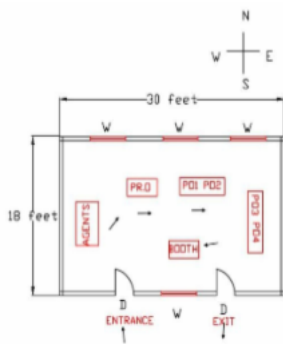

নিৰ্বাচক পঞ্জীয়ন বিষয়াৰ স্বাক্ষৰ

Nazri Naksha

Google Map View

Polling Station Building Front View

ভোটগ্ৰহন কেন্দ্ৰৰ সন্মুখৰ দৃশ্য

Cad View

Key MAP View

1 নাম : লীলা মোহন নাথ পিতাৰ নাম: অমিয় কুমাৰ নাথ ঘৰ নং : 1 বয়স : 57 লিঙ্গ : পুৰুষ	CTH0435297 ফটো উপলব্ধ	2 নাম : মীনাক্ষী দেবী স্বামীৰ নাম: লীলা মোহন নাথ ঘৰ নং : 1 বয়স : 47 লিঙ্গ : মহিলা	CTH0584920 ফটো উপলব্ধ	3 নাম : পূজা পাতৰ স্বামীৰ নাম: কাঞ্চন পাতৰ ঘৰ নং : 01 বয়স : 31 লিঙ্গ : মহিলা	CTH0468983 ফটো উপলব্ধ
4 নাম : কুহিনন্দা ইংলেংপি পিতাৰ নাম: চাৰখে ইংলেং ঘৰ নং : 1 বয়স : 23 লিঙ্গ : মহিলা	CTH0585042 ফটো উপলব্ধ	5 নাম : ভায়লীনা নাথ পিতাৰ নাম: লীলা মোহন নাথ ঘৰ নং : 1 বয়স : 23 লিঙ্গ : মহিলা	CTH0584912 ফটো উপলব্ধ	6 নাম : প্ৰদীপ কুমাৰ নাথ পিতাৰ নাম: নৰেন্দ্ৰ নাথ ঘৰ নং : 2 বয়স : 54 লিঙ্গ : পুৰুষ	CTH1614604 ফটো উপলব্ধ
7 নাম : পিঞ্জুমানি দেবী স্বামীৰ নাম: প্ৰদীপ নাথ ঘৰ নং : 2 বয়স : 44 লিঙ্গ : মহিলা	CTH1614615 ফটো উপলব্ধ	8 নাম : লক্ষী মনি ডেকা বৰদলৈ স্বামীৰ নাম: শান্তনু বৰদলৈ ঘৰ নং : 2 বয়স : 29 লিঙ্গ : মহিলা	CTH0285353 ফটো উপলব্ধ	9 নাম : শান্তনু বৰদলৈ পিতাৰ নাম: বাম দাস বৰদলৈ ঘৰ নং : 3 বয়স : 31 লিঙ্গ : পুৰুষ	CTH1623887 ফটো উপলব্ধ
E 10 নাম : ললিত বৰকাকতি পিতাৰ নাম: পূৰ্ণানন্দ বৰকাকতি ঘৰ নং : 7 বয়স : 71 লিঙ্গ : পুৰুষ	CTH1614626 ফটো উপলব্ধ	11 নাম : প্ৰতিমা বৰকাকতি স্বামীৰ নাম: ললিত বৰকাকতি ঘৰ নং : 7 বয়স : 66 লিঙ্গ : মহিলা	CTH1614637 ফটো উপলব্ধ	12 নাম : পৰেশ বৰকাকতি পিতাৰ নাম: ললিত বৰকাকতি ঘৰ নং : 7 বয়স : 51 লিঙ্গ : পুৰুষ	CTH1614648 ফটো উপলব্ধ
13 নাম : বামদাস বৰদলৈ পিতাৰ নাম: ঘুটুলাই বৰদলৈ ঘৰ নং : 8 বয়স : 62 লিঙ্গ : পুৰুষ	CTH1614659 ফটো উপলব্ধ	14 নাম : সবিতা বৰদলৈ স্বামীৰ নাম: বামদাস বৰদলৈ ঘৰ নং : 8 বয়স : 54 লিঙ্গ : মহিলা	CTH1614671 ফটো উপলব্ধ	15 নাম : লক্ষ্যজ্যোতি বৰদলৈ মাতৃৰ নাম: দিশী বৰদলৈ ঘৰ নং : 8 বয়স : 31 লিঙ্গ : পুৰুষ	CTH0096818 ফটো উপলব্ধ
16 নাম : ভক্ত বৰদলৈ পিতাৰ নাম: বাম দাস বৰদলৈ ঘৰ নং : 8 বয়স : 28 লিঙ্গ : পুৰুষ	CTH0255588 ফটো উপলব্ধ	17 নাম : বীমা বৰদলৈ স্বামীৰ নাম: লক্ষ্য জ্যোতি বৰদলৈ ঘৰ নং : 4 বয়স : 27 লিঙ্গ : মহিলা	CTH0285361 ফটো উপলব্ধ	18 নাম : চিন্তামনি মিঠি পিতাৰ নাম: বামদাস বৰদলৈ ঘৰ নং : 4 বয়স : 24 লিঙ্গ : পুৰুষ	NIU0046482 ফটো উপলব্ধ
19 নাম : কমলা শৰ্মা পিতাৰ নাম: চিন্তামনি শৰ্মা ঘৰ নং : 5 বয়স : 54 লিঙ্গ : পুৰুষ	CTH1614728 ফটো উপলব্ধ	20 নাম : বস্তি শৰ্মা স্বামীৰ নাম: বলৰাম শৰ্মা ঘৰ নং : 5 বয়স : 51 লিঙ্গ : মহিলা	CTH1614706 ফটো উপলব্ধ	21 নাম : লক্ষী শৰ্মা পিতাৰ নাম: চিন্তামনি শৰ্মা ঘৰ নং : 5 বয়স : 44 লিঙ্গ : পুৰুষ	CTH1614739 ফটো উপলব্ধ
22 নাম : দীপক শৰ্মা পিতাৰ নাম: চিন্তামনি শৰ্মা ঘৰ নং : 5 বয়স : 43 লিঙ্গ : পুৰুষ	CTH1614740 ফটো উপলব্ধ	23 নাম : কনিকা শৰ্মা স্বামীৰ নাম: কমলা শৰ্মা ঘৰ নং : 5 বয়স : 40 লিঙ্গ : মহিলা	CTH1615527 ফটো উপলব্ধ	24 নাম : মামনি শৰ্মা স্বামীৰ নাম: দীপক শৰ্মা ঘৰ নং : 5 বয়স : 38 লিঙ্গ : মহিলা	CTH1615538 ফটো উপলব্ধ
25 নাম : স্বপ্না পাতৰ স্বামীৰ নাম: অজয় পাতৰ ঘৰ নং : 5 বয়স : 34 লিঙ্গ : মহিলা	CTH0284471 ফটো উপলব্ধ	26 নাম : অমৃত চন্দ্ৰ বৰদলৈ পিতাৰ নাম: পুষ্পধৰ বৰদলৈ ঘৰ নং : 6 বয়স : 57 লিঙ্গ : পুৰুষ	CTH1614751 ফটো উপলব্ধ	27 নাম : ললিতা বৰদলৈ স্বামীৰ নাম: অমৃত বৰদলৈ ঘৰ নং : 6 বয়স : 44 লিঙ্গ : মহিলা	CTH1614762 ফটো উপলব্ধ
28 নাম : গীৰ্তাথ বৰদলৈ পিতাৰ নাম: অমৃত চন্দ্ৰ বৰদলৈ ঘৰ নং : 6 বয়স : 26 লিঙ্গ : পুৰুষ	CTH0421412 ফটো উপলব্ধ	29 নাম : গীতাত্মী বৰদলৈ মিঠি পিতাৰ নাম: অমৃত চন্দ্ৰ বৰদলৈ ঘৰ নং : 6 বয়স : 23 লিঙ্গ : মহিলা	CTH2248656 ফটো উপলব্ধ	30 নাম : পৰী বৰদলৈ মিঠি পিতাৰ নাম: অমৃত চন্দ্ৰ বৰদলৈ ঘৰ নং : 6 বয়স : 19 লিঙ্গ : মহিলা	NIU0087064 ফটো উপলব্ধ