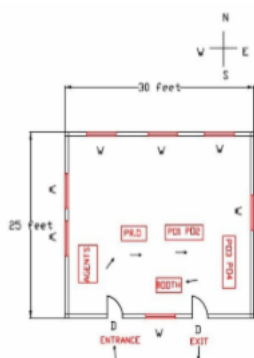

নিৰ্বাচক পঞ্জীয়ন বিষয়াৰ স্বাক্ষৰ

Nazri Naksha

Google Map View

Polling Station Building Front View

ভোটগ্ৰহন কেন্দ্ৰৰ সন্মুখৰ দৃশ্য

Cad View

Key MAP View

|   |                          |  |                          |   |                          |
|---|--------------------------|--|--------------------------|---|--------------------------|
| 1<br>নাম : ভাস্কৰ নাথ<br>পিতাৰ নাম: বাবুলকুমাৰ নাথ<br>ঘৰ নং : 0<br>বয়স : 38 লিঙ্গ : পুৰুষ          | CTH0293621<br>ফটো উপলব্ধ | 2<br>নাম : মনোমতী দেৱী<br>স্বামীৰ নাম: কিৰন নাথ<br>ঘৰ নং : 1<br>বয়স : 33 লিঙ্গ : মহিলা          | CTH1621347<br>ফটো উপলব্ধ | 3<br>নাম : কিশোৰ নাথ<br>পিতাৰ নাম: কিৰন নাথ<br>ঘৰ নং : 1<br>বয়স : 31 লিঙ্গ : পুৰুষ                 | CTH1621358<br>ফটো উপলব্ধ |
| 4<br>নাম : পুলক জ্যোতি নাথ<br>পিতাৰ নাম: প্ৰদীপ কুমাৰ নাথ<br>ঘৰ নং : 1<br>বয়স : 26 লিঙ্গ : পুৰুষ   | CTH0177139<br>ফটো উপলব্ধ | 5<br>নাম : কুমুদ নাথ<br>পিতাৰ নাম: যজ্ঞৰাম নাথ<br>ঘৰ নং : 2<br>বয়স : 41 লিঙ্গ : পুৰুষ           | CTH1624404<br>ফটো উপলব্ধ | 6<br>নাম : মহানন্দ নাথ<br>পিতাৰ নাম: যজ্ঞৰাম নাথ<br>ঘৰ নং : 2<br>বয়স : 40 লিঙ্গ : পুৰুষ            | CTH1621392<br>ফটো উপলব্ধ |
| 7<br>নাম : পম্পী দেৱী<br>স্বামীৰ নাম: কুমুদ নাথ<br>ঘৰ নং : 2<br>বয়স : 34 লিঙ্গ : মহিলা             | CTH0586883<br>ফটো উপলব্ধ | 8<br>নাম : গীতা দেৱী<br>স্বামীৰ নাম: মহানন্দ নাথ<br>ঘৰ নং : 2<br>বয়স : 33 লিঙ্গ : মহিলা         | CTH0130211<br>ফটো উপলব্ধ | 9<br>নাম : সবিতা দেৱী<br>স্বামীৰ নাম: জোনাৰাম নাথ<br>ঘৰ নং : 03<br>বয়স : 64 লিঙ্গ : মহিলা          | CTH1621438<br>ফটো উপলব্ধ |
| 10<br>নাম : পবনকুমাৰ নাথ<br>পিতাৰ নাম: জোনাৰাম নাথ<br>ঘৰ নং : 03<br>বয়স : 45 লিঙ্গ : পুৰুষ         | CTH0294785<br>ফটো উপলব্ধ | 11<br>নাম : দিবন নাথ<br>পিতাৰ নাম: জোনাৰাম নাথ<br>ঘৰ নং : 03<br>বয়স : 42 লিঙ্গ : পুৰুষ          | CTH1621472<br>ফটো উপলব্ধ | 12<br>নাম : মনু কুমাৰ নাথ<br>পিতাৰ নাম: জোনাৰাম নাথ<br>ঘৰ নং : 03<br>বয়স : 38 লিঙ্গ : পুৰুষ        | CTH1621450<br>ফটো উপলব্ধ |
| 13<br>নাম : অনপমা ভগবতী দেৱী<br>স্বামীৰ নাম: পবন কুমাৰ নাথ<br>ঘৰ নং : 03<br>বয়স : 32 লিঙ্গ : মহিলা | CTH0293530<br>ফটো উপলব্ধ | 14<br>নাম : বৰষা দেৱী<br>স্বামীৰ নাম: মনু কুমাৰ নাথ<br>ঘৰ নং : 03<br>বয়স : 22 লিঙ্গ : মহিলা     | NIU0050336<br>ফটো উপলব্ধ | 15<br>নাম : দিপালী দেৱী<br>স্বামীৰ নাম: জন্মি কুমাৰ নাথ<br>ঘৰ নং : 04<br>বয়স : 58 লিঙ্গ : মহিলা    | CTH1621483<br>ফটো উপলব্ধ |
| 16<br>নাম : জয়ন্ত কুমাৰ নাথ<br>পিতাৰ নাম: জন্মি কুমাৰ নাথ<br>ঘৰ নং : 08<br>বয়স : 41 লিঙ্গ : পুৰুষ | CTH1621518<br>ফটো উপলব্ধ | 17<br>নাম : বন্দনা দেৱী<br>পিতাৰ নাম: জন্মি কুমাৰ নাথ<br>ঘৰ নং : 04<br>বয়স : 36 লিঙ্গ : মহিলা   | CTH1621529<br>ফটো উপলব্ধ | 18<br>নাম : পৰীস্মীতা দেৱী<br>স্বামীৰ নাম: জয়ন্ত কুমাৰ নাথ<br>ঘৰ নং : 4<br>বয়স : 28 লিঙ্গ : মহিলা | CTH2247195<br>ফটো উপলব্ধ |
| 19<br>নাম : ভবেন নাথ<br>পিতাৰ নাম: নৰেন নাথ<br>ঘৰ নং : 5<br>বয়স : 61 লিঙ্গ : পুৰুষ                 | CTH1621530<br>ফটো উপলব্ধ | 20<br>নাম : মিনা দেৱী<br>স্বামীৰ নাম: ভবেন নাথ<br>ঘৰ নং : 5<br>বয়স : 51 লিঙ্গ : মহিলা           | CTH1621541<br>ফটো উপলব্ধ | 21<br>নাম : বিনু দেৱী<br>স্বামীৰ নাম: মুন কুমাৰ নাথ<br>ঘৰ নং : 5<br>বয়স : 29 লিঙ্গ : মহিলা         | NIU0054791<br>ফটো উপলব্ধ |
| 22<br>নাম : সবিতা দেৱী<br>স্বামীৰ নাম: জয়ন্ত নাথ<br>ঘৰ নং : 6<br>বয়স : 39 লিঙ্গ : মহিলা           | CTH1621563<br>ফটো উপলব্ধ | 23<br>নাম : জয়ন্ত নাথ<br>পিতাৰ নাম: ভদ্ৰকান্ত নাথ<br>ঘৰ নং : 6<br>বয়স : 30 লিঙ্গ : পুৰুষ       | CTH1621552<br>ফটো উপলব্ধ | 24<br>নাম : লজী দেৱী<br>স্বামীৰ নাম: লক্ষ্য জ্যোতি নাথ<br>ঘৰ নং : 06<br>বয়স : 25 লিঙ্গ : মহিলা     | CTH0502435<br>ফটো উপলব্ধ |
| 25<br>নাম : প্ৰাথাপ্ৰতিম নাথ<br>পিতাৰ নাম: ৰঞ্জন নাথ<br>ঘৰ নং : 9<br>বয়স : 26 লিঙ্গ : পুৰুষ        | CTH0441527<br>ফটো উপলব্ধ | 26<br>নাম : নিৰ্মল কুমাৰ নাথ<br>পিতাৰ নাম: ভদ্ৰকান্ত নাথ<br>ঘৰ নং : 8<br>বয়স : 42 লিঙ্গ : পুৰুষ | CTH1621609<br>ফটো উপলব্ধ | 27<br>নাম : কৰুনা নাথ<br>পিতাৰ নাম: ভদ্ৰকান্ত নাথ<br>ঘৰ নং : 8<br>বয়স : 40 লিঙ্গ : পুৰুষ           | CTH1621610<br>ফটো উপলব্ধ |
| 28<br>নাম : গীতাজ্জলী দেৱী<br>স্বামীৰ নাম: কৰুনা নাথ<br>ঘৰ নং : 8<br>বয়স : 33 লিঙ্গ : মহিলা        | CTH0130245<br>ফটো উপলব্ধ | 29<br>নাম : বৰ্ণালী দেৱী<br>স্বামীৰ নাম: নিৰ্মল নাথ<br>ঘৰ নং : 8<br>বয়স : 32 লিঙ্গ : মহিলা      | CTH0129213<br>ফটো উপলব্ধ | 30<br>নাম : দুলাল নাথ<br>পিতাৰ নাম: লক্ষো নাথ<br>ঘৰ নং : 9<br>বয়স : 55 লিঙ্গ : পুৰুষ               | CTH1621632<br>ফটো উপলব্ধ |