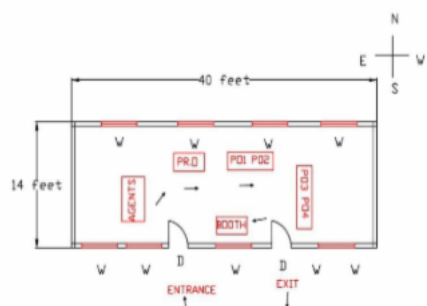

নিৰ্বাচক পঞ্জীয়ন বিষয়াৰ স্বাক্ষৰ

Nazri Naksha

Google Map View

Polling Station Building Front View

ভোটগ্ৰহন কেন্দ্ৰৰ সন্মুখৰ দৃশ্য

Cad View

Key MAP View

1 নাম : ধৰনী কান্ত নাথ পিতাৰ নাম: কুশৰাম নাথ ঘৰ নং : 1 বয়স : 78 লিঙ্গ : পুৰুষ	CTH1624562 ফটো উপলব্ধ	2 নাম : প্ৰমেশ্বৰী দেৱী স্বামীৰ নাম: ধৰনী কান্ত নাথ ঘৰ নং : 1 বয়স : 69 লিঙ্গ : মহিলা	CTH1624573 ফটো উপলব্ধ	3 নাম : গনেশ নাথ পিতাৰ নাম: ধৰনী কান্ত নাথ ঘৰ নং : 1 বয়স : 52 লিঙ্গ : পুৰুষ	CTH2219581 ফটো উপলব্ধ
4 নাম : অনিমা দেৱী পিতাৰ নাম: ধৰনীকান্ত নাথ ঘৰ নং : 1 বয়স : 46 লিঙ্গ : মহিলা	CTH1624595 ফটো উপলব্ধ	5 নাম : প্ৰনিতা দেৱী পিতাৰ নাম: মুক্তি কুমাৰ নাথ ঘৰ নং : 1 বয়স : 42 লিঙ্গ : মহিলা	CTH1624608 ফটো উপলব্ধ	6 নাম : কমল নাথ মাতৃৰ নাম: দিপালি দেৱী ঘৰ নং : 01 বয়স : 29 লিঙ্গ : পুৰুষ	CTH2400109 ফটো উপলব্ধ
7 নাম : প্ৰাৰ্থনা দেৱী পিতাৰ নাম: ধৰণি নাথ ঘৰ নং : 1 বয়স : 27 লিঙ্গ : মহিলা	CTH2273332 ফটো উপলব্ধ	8 নাম : ৰাতুল নাথ পিতাৰ নাম: গনেশ নাথ ঘৰ নং : 1 বয়স : 26 লিঙ্গ : পুৰুষ	CTH0342840 ফটো উপলব্ধ	9 নাম : নেহা দেৱী পিতাৰ নাম: আনন্দ নাথ ঘৰ নং : 01 বয়স : 23 লিঙ্গ : মহিলা	CTH2299659 ফটো উপলব্ধ
10 নাম : ৰূপমাই দেৱী স্বামীৰ নাম: গিৰিন্দ্ৰ নাথ ঘৰ নং : 2 বয়স : 52 লিঙ্গ : মহিলা	CTH1624620 ফটো উপলব্ধ	11 নাম : গীতু কুমাৰ নাথ পিতাৰ নাম: গিৰিন্দ্ৰ কুৰাম নাথ ঘৰ নং : 2 বয়স : 38 লিঙ্গ : পুৰুষ	CTH0218545 ফটো উপলব্ধ	12 নাম : সুনীত্ৰা দেৱী স্বামীৰ নাম: গীতু কুমাৰ নাথ ঘৰ নং : 2 বয়স : 36 লিঙ্গ : মহিলা	CTH0218578 ফটো উপলব্ধ
13 নাম : ৰীনা দেৱী স্বামীৰ নাম: বিৰেন নাথ ঘৰ নং : 3 বয়স : 48 লিঙ্গ : মহিলা	CTH1624642 ফটো উপলব্ধ	14 নাম : ভাস্কৰ জ্যোতি নাথ মাতৃৰ নাম: ৰীনা দেৱী ঘৰ নং : 3 বয়স : 29 লিঙ্গ : পুৰুষ	CTH0080358 ফটো উপলব্ধ	15 নাম : কৰিশা দেৱী স্বামীৰ নাম: ভাস্কৰ জ্যোতি নাথ ঘৰ নং : 3 বয়স : 27 লিঙ্গ : মহিলা	CTH0131045 ফটো উপলব্ধ
16 নাম : দিব্যজ্যোতি নাথ মাতৃৰ নাম: ৰীনা দেৱী ঘৰ নং : 3 বয়স : 26 লিঙ্গ : পুৰুষ	CTH0131730 ফটো উপলব্ধ	17 নাম : ৰাজ নাথ পিতাৰ নাম: বিৰেন চন্দ্ৰ নাথ ঘৰ নং : 3 বয়স : 25 লিঙ্গ : পুৰুষ	CTH0342550 ফটো উপলব্ধ	18 নাম : মনিন্দ্ৰ নাথ মাতৃৰ নাম: ৰীনা দেৱী ঘৰ নং : 03 বয়স : 22 লিঙ্গ : পুৰুষ	NIU0109595 ফটো উপলব্ধ
19 নাম : ললিত চন্দ্ৰ নাথ পিতাৰ নাম: হাসিৰাম নাথ ঘৰ নং : 8 বয়স : 86 লিঙ্গ : পুৰুষ	CTH1624653 ফটো উপলব্ধ	20 নাম : লোহিত নাথ পিতাৰ নাম: মনিবৰ নাথ ঘৰ নং : 8 বয়স : 62 লিঙ্গ : পুৰুষ	CTH2273787 ফটো উপলব্ধ	21 নাম : বিনু দেৱী স্বামীৰ নাম: লোহিত নাথ ঘৰ নং : 4 বয়স : 54 লিঙ্গ : মহিলা	CTH0409136 ফটো উপলব্ধ
22 নাম : ৰীনা দেৱী স্বামীৰ নাম: ললিত নাথ ঘৰ নং : 8 বয়স : 48 লিঙ্গ : মহিলা	CTH1624664 ফটো উপলব্ধ	23 নাম : জবা মণি দেৱী স্বামীৰ নাম: পল্লৱ জ্যোতি নাথ ঘৰ নং : 8 বয়স : 37 লিঙ্গ : মহিলা	CTH2219616 ফটো উপলব্ধ	24 নাম : পৰন নাথ পিতাৰ নাম: ললিত চন্দ্ৰ নাথ ঘৰ নং : 8 বয়স : 32 লিঙ্গ : পুৰুষ	CTH1631647 ফটো উপলব্ধ
25 নাম : ৰমেন কুমাৰ নাথ পিতাৰ নাম: ললিত চন্দ্ৰ নাথ ঘৰ নং : 8 বয়স : 28 লিঙ্গ : পুৰুষ	CTH0255596 ফটো উপলব্ধ	26 নাম : ফিফি দেৱী স্বামীৰ নাম: দেবকান্ত নাথ ঘৰ নং : 5 বয়স : 81 লিঙ্গ : মহিলা	CTH1624686 ফটো উপলব্ধ	27 নাম : যোগেন চন্দ্ৰ নাথ পিতাৰ নাম: দেবকান্ত নাথ ঘৰ নং : 5 বয়স : 53 লিঙ্গ : পুৰুষ	CTH1624711 ফটো উপলব্ধ
28 নাম : সৰলা দেৱী স্বামীৰ নাম: বিপিন নাথ ঘৰ নং : 5 বয়স : 51 লিঙ্গ : মহিলা	CTH1624744 ফটো উপলব্ধ	29 নাম : প্ৰনৱ কুমাৰ নাথ পিতাৰ নাম: দেবকান্ত নাথ ঘৰ নং : 5 বয়স : 49 লিঙ্গ : পুৰুষ	CTH1624755 ফটো উপলব্ধ	30 নাম : প্ৰনতি দেৱী স্বামীৰ নাম: যোগেন নাথ ঘৰ নং : 5 বয়স : 49 লিঙ্গ : মহিলা	CTH1624733 ফটো উপলব্ধ