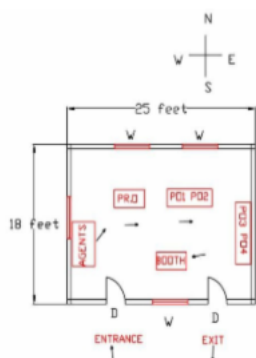

নিৰ্বাচক পঞ্জীয়ন বিষয়াৰ স্বাক্ষৰ

Nazri Naksha

Google Map View

Polling Station Building Front View

ভোটগ্ৰহন কেন্দ্ৰৰ সন্মুখৰ দৃশ্য

Cad View

Key MAP View

1 নাম : প্ৰিয়ম কুমাৰ ছাগ্ৰাবালী পিতাৰ নাম: জনক দেউৰী ঘৰ নং : 0 বয়স : 40 লিঙ্গ : পুৰুষ	CTH1638331 ফটো উপলব্ধ	2 নাম : কুমুদ বৰদলৈ পিতাৰ নাম: চিনেশ্বৰ বৰদলৈ ঘৰ নং : 1 বয়স : 58 লিঙ্গ : পুৰুষ	CTH1634577 ফটো উপলব্ধ	3 নাম : বকুল বৰদলৈ পিতাৰ নাম: চিনেশ্বৰ বৰদলৈ ঘৰ নং : 1 বয়স : 48 লিঙ্গ : পুৰুষ	CTH1634588 ফটো উপলব্ধ
4 নাম : অজন্তা বৰদলৈ স্বামীৰ নাম: বকুল বৰদলৈ ঘৰ নং : 1 বয়স : 44 লিঙ্গ : মহিলা	CTH1634599 ফটো উপলব্ধ	5 নাম : সুভদ্রা বৰদলৈ স্বামীৰ নাম: কুমুদ বৰদলৈ ঘৰ নং : 1 বয়স : 40 লিঙ্গ : মহিলা	CTH1636948 ফটো উপলব্ধ	6 নাম : মিৰা বৰদলৈ স্বামীৰ নাম: বুলন বৰদলৈ ঘৰ নং : 2 বয়স : 58 লিঙ্গ : মহিলা	CTH1634624 ফটো উপলব্ধ
7 নাম : বুলন বৰদলৈ পিতাৰ নাম: কুলাবৰ বৰদলৈ ঘৰ নং : 2 বয়স : 57 লিঙ্গ : পুৰুষ	CTH1634635 ফটো উপলব্ধ	8 নাম : তোফেশ্বৰ বৰদলৈ পিতাৰ নাম: কুলাবৰ বৰদলৈ ঘৰ নং : 2 বয়স : 48 লিঙ্গ : পুৰুষ	CTH1634646 ফটো উপলব্ধ	9 নাম : সঙ্গীতা পাটৰ বৰদলৈ স্বামীৰ নাম: তোফেশ্বৰ বৰদলৈ ঘৰ নং : 2 বয়স : 26 লিঙ্গ : মহিলা	CTH0319293 ফটো উপলব্ধ
10 নাম : ক্ষীৰদা মিথি পিতাৰ নাম: বুলন বৰদলৈ ঘৰ নং : 2 বয়স : 25 লিঙ্গ : মহিলা	CTH0571315 ফটো উপলব্ধ	11 নাম : বিষ্ণু ৰাম বৰদলৈ পিতাৰ নাম: কুলাবৰ বৰদলৈ ঘৰ নং : 3 বয়স : 68 লিঙ্গ : পুৰুষ	CTH1634657 ফটো উপলব্ধ	12 নাম : চম্পা বৰদলৈ স্বামীৰ নাম: বিষ্ণুৰাম বৰদলৈ ঘৰ নং : 3 বয়স : 58 লিঙ্গ : মহিলা	CTH1634668 ফটো উপলব্ধ
13 নাম : ধুবজ্যোতি বৰদলৈ পিতাৰ নাম: বিষ্ণুৰাম বৰদলৈ ঘৰ নং : 3 বয়স : 35 লিঙ্গ : পুৰুষ	CTH1634679 ফটো উপলব্ধ	14 নাম : পল্লবী বৰদলৈ পিতাৰ নাম: বিষ্ণুৰাম বৰদলৈ ঘৰ নং : 3 বয়স : 33 লিঙ্গ : মহিলা	CTH1634691 ফটো উপলব্ধ	15 নাম : পাৰ্থ প্ৰতীম বৰদলৈ পিতাৰ নাম: বিষ্ণুৰাম বৰদলৈ ঘৰ নং : 3 বয়স : 30 লিঙ্গ : পুৰুষ	CTH0242917 ফটো উপলব্ধ
16 নাম : ইলোৰিকা গাওঁখোৱা বৰদলৈ স্বামীৰ নাম: পাৰ্থ প্ৰতীম বৰদলৈ ঘৰ নং : 3 বয়স : 29 লিঙ্গ : মহিলা	CTH0243006 ফটো উপলব্ধ	17 নাম : জাননী বৰদলৈ পিতাৰ নাম: ভেদেৰাম বৰদলৈ ঘৰ নং : 8 বয়স : 60 লিঙ্গ : মহিলা	CTH1634726 ফটো উপলব্ধ	18 নাম : বিজয় চন্দ্ৰ বৰদলৈ পিতাৰ নাম: ভেদেৰাম বৰদলৈ ঘৰ নং : 8 বয়স : 58 লিঙ্গ : পুৰুষ	CTH1634704 ফটো উপলব্ধ
19 নাম : জয়মতী বৰদলৈ স্বামীৰ নাম: বিজয় বৰদলৈ ঘৰ নং : 8 বয়স : 49 লিঙ্গ : মহিলা	CTH1634715 ফটো উপলব্ধ	20 নাম : বিশ্বজিত বৰদলৈ পিতাৰ নাম: বিজয় বৰদলৈ ঘৰ নং : 8 বয়স : 25 লিঙ্গ : পুৰুষ	CTH0324962 ফটো উপলব্ধ	21 নাম : অনুকমাৰ বৰদলৈ পিতাৰ নাম: মুলিয়া বৰদলৈ ঘৰ নং : 5 বয়স : 49 লিঙ্গ : পুৰুষ	CTH1634759 ফটো উপলব্ধ
22 নাম : প্ৰনাম বৰদলৈ পিতাৰ নাম: মালিয়া বৰদলৈ ঘৰ নং : 5 বয়স : 42 লিঙ্গ : পুৰুষ	CTH1634771 ফটো উপলব্ধ	23 নাম : বিজু বৰদলৈ পিতাৰ নাম: মুলিয়া বৰদলৈ ঘৰ নং : 5 বয়স : 41 লিঙ্গ : পুৰুষ	CTH1634760 ফটো উপলব্ধ	24 নাম : মৌচুমী বৰদলৈ স্বামীৰ নাম: প্ৰনাম বৰদলৈ ঘৰ নং : 5 বয়স : 38 লিঙ্গ : মহিলা	CTH1634782 ফটো উপলব্ধ
25 নাম : আৰতী বৰদলৈ স্বামীৰ নাম: অনু কুঃ বৰদলৈ ঘৰ নং : 5 বয়স : 37 লিঙ্গ : মহিলা	CTH1634793 ফটো উপলব্ধ	26 নাম : ৰুপন্তি বড়ো বৰদলৈ স্বামীৰ নাম: ভৈৰব বৰদলৈ ঘৰ নং : 5 বয়স : 32 লিঙ্গ : মহিলা	CTH0262535 ফটো উপলব্ধ	27 নাম : ভৈৰব বৰদলৈ পিতাৰ নাম: মূলীয়া বৰদলৈ ঘৰ নং : 5 বয়স : 26 লিঙ্গ : পুৰুষ	CTH0263079 ফটো উপলব্ধ
28 নাম : কৃষ্ণা বৰদলৈ স্বামীৰ নাম: বিজু বৰদলৈ ঘৰ নং : 5 বয়স : 26 লিঙ্গ : মহিলা	NIU0101055 ফটো উপলব্ধ	29 নাম : কুহিলা বৰদলৈ স্বামীৰ নাম: লহৰসিং বৰদলৈ ঘৰ নং : 6 বয়স : 88 লিঙ্গ : মহিলা	CTH1634817 ফটো উপলব্ধ	30 নাম : ৰোমাৱতী বৰদলৈ পিতাৰ নাম: লহৰসিং বৰদলৈ ঘৰ নং : 6 বয়স : 51 লিঙ্গ : মহিলা	CTH1634840 ফটো উপলব্ধ