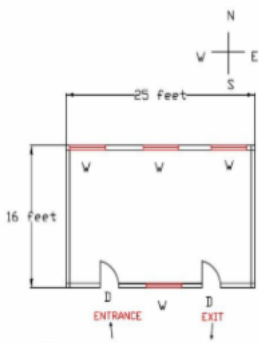

নিৰ্বাচক পঞ্জীয়ন বিষয়াৰ স্বাক্ষৰ

Nazri Naksha

Google Map View

Polling Station Building Front View

ভোটগ্ৰহন কেন্দ্ৰৰ সন্মুখৰ দৃশ্য

Cad View

Key MAP View

1 নাম : শুক্ৰেশ্বৰ মাস্তা পিতাৰ নাম: নৰেন্দ্ৰ মাস্তা ঘৰ নং : 1 বয়স : 43 লিঙ্গ : পুৰুষ	CTH1664591 ফটো উপলব্ধ	2 নাম : নন্দ জ্যোতি মাস্তা পিতাৰ নাম: নৰেন্দ্ৰ মাস্তা ঘৰ নং : 1 বয়স : 36 লিঙ্গ : পুৰুষ	CTH1664604 ফটো উপলব্ধ	3 নাম : জোনমনি মাস্তা স্বামীৰ নাম: শুক্ৰেশ্বৰ মাস্তা ঘৰ নং : 1 বয়স : 33 লিঙ্গ : মহিলা	CTH0176578 ফটো উপলব্ধ
4 নাম : বনালী তেৰন মাস্তা স্বামীৰ নাম: নন্দ জ্যোতি মাস্তা ঘৰ নং : 1 বয়স : 29 লিঙ্গ : মহিলা	CTH0001115 ফটো উপলব্ধ	5 নাম : মাধেশ্বৰী মাস্তা স্বামীৰ নাম: জিতেন মাস্তা ঘৰ নং : 2 বয়স : 68 লিঙ্গ : মহিলা	CTH1664626 ফটো উপলব্ধ	6 নাম : চন্দন মাস্তা পিতাৰ নাম: জিতেন মাস্তা ঘৰ নং : 2 বয়স : 39 লিঙ্গ : পুৰুষ	CTH1664637 ফটো উপলব্ধ
7 নাম : বংশীধৰ মাস্তা পিতাৰ নাম: জিতেন মাস্তা ঘৰ নং : 2 বয়স : 39 লিঙ্গ : পুৰুষ	CTH1664648 ফটো উপলব্ধ	8 নাম : স্যতা দেউৰী মাস্তা স্বামীৰ নাম: চন্দন মাস্তা ঘৰ নং : 2 বয়স : 29 লিঙ্গ : মহিলা	CTH0218735 ফটো উপলব্ধ	9 নাম : চুচেন মাস্তা পিতাৰ নাম: ধনীৰাম মাস্তা ঘৰ নং : 3 বয়স : 56 লিঙ্গ : পুৰুষ	CTH1664671 ফটো উপলব্ধ
10 নাম : সুৰেন্দ্ৰ মাস্তা পিতাৰ নাম: ধনীৰাম মাস্তা ঘৰ নং : 3 বয়স : 53 লিঙ্গ : পুৰুষ	CTH1664660 ফটো উপলব্ধ	11 নাম : বত্না মাস্তা স্বামীৰ নাম: চুচেন মাস্তা ঘৰ নং : 3 বয়স : 45 লিঙ্গ : মহিলা	CTH1664682 ফটো উপলব্ধ	12 নাম : ভাৰতী মাস্তা স্বামীৰ নাম: সুৰেন্দ্ৰ মাস্তা ঘৰ নং : 3 বয়স : 39 লিঙ্গ : মহিলা	CTH1664693 ফটো উপলব্ধ
13 নাম : পৰিসীতা বৰদলৈ পিতাৰ নাম: দিপুমানি বৰদলৈ ঘৰ নং : 03 বয়স : 20 লিঙ্গ : মহিলা	NIU0088377 ফটো উপলব্ধ	E2 14 নাম : মহেন্দ্ৰ বৰদলৈ পিতাৰ নাম: অবিৰাম বৰদলৈ ঘৰ নং : 8 বয়স : 74 লিঙ্গ : পুৰুষ	CTH1664728 ফটো উপলব্ধ	15 নাম : নিতালী বৰদলৈ স্বামীৰ নাম: মহেন্দ্ৰ বৰদলৈ ঘৰ নং : 8 বয়স : 64 লিঙ্গ : মহিলা	CTH1664739 ফটো উপলব্ধ
16 নাম : বিষ্ণু জ্যোতি বৰদলৈ পিতাৰ নাম: মহেন্দ্ৰ বৰদলৈ ঘৰ নং : 8 বয়স : 41 লিঙ্গ : পুৰুষ	CTH1664740 ফটো উপলব্ধ	17 নাম : নব জ্যোতি বৰদলৈ পিতাৰ নাম: মহেন্দ্ৰ বৰদলৈ ঘৰ নং : 8 বয়স : 39 লিঙ্গ : পুৰুষ	CTH1664751 ফটো উপলব্ধ	18 নাম : ভগীজ্যোতি বৰদলৈ পিতাৰ নাম: মহেন্দ্ৰ বৰদলৈ ঘৰ নং : 8 বয়স : 39 লিঙ্গ : পুৰুষ	CTH1664762 ফটো উপলব্ধ
19 নাম : নয়ন জ্যোতি বৰদলৈ পিতাৰ নাম: মহেন্দ্ৰ বৰদলৈ ঘৰ নং : 8 বয়স : 37 লিঙ্গ : পুৰুষ	CTH1664773 ফটো উপলব্ধ	20 নাম : জিতমণি বৰদলৈ স্বামীৰ নাম: নৱজ্যোতি বৰদলৈ ঘৰ নং : 8 বয়স : 28 লিঙ্গ : মহিলা	CTH0097097 ফটো উপলব্ধ	21 নাম : ধীৰসিং চৌধুৰী পিতাৰ নাম: তিতাৰাম চৌধুৰী ঘৰ নং : 5 বয়স : 72 লিঙ্গ : পুৰুষ	CTH1664784 ফটো উপলব্ধ
22 নাম : গুনমাই সেনাপতি চৌধুৰী স্বামীৰ নাম: ধীৰসিং চৌধুৰী ঘৰ নং : 5 বয়স : 67 লিঙ্গ : মহিলা	CTH1664795 ফটো উপলব্ধ	23 নাম : শ্যাম কুমাৰ চৌধুৰী পিতাৰ নাম: ধীৰচিং চৌধুৰী ঘৰ নং : 5 বয়স : 38 লিঙ্গ : পুৰুষ	CTH1664819 ফটো উপলব্ধ	24 নাম : ডিম্পী ভূঞা চৌধুৰী স্বামীৰ নাম: শ্যাম কুমাৰ চৌধুৰী ঘৰ নং : 5 বয়স : 35 লিঙ্গ : মহিলা	CTH0441949 ফটো উপলব্ধ
25 নাম : মিনাৰাম চৌধুৰী পিতাৰ নাম: সুমেশ্বৰ চৌধুৰী ঘৰ নং : 8 বয়স : 54 লিঙ্গ : মহিলা	CTH1664831 ফটো উপলব্ধ	26 নাম : উৰ্বশী চৌধুৰী স্বামীৰ নাম: মিনাৰাম চৌধুৰী ঘৰ নং : 8 বয়স : 49 লিঙ্গ : মহিলা	CTH1664842 ফটো উপলব্ধ	27 নাম : সুসীতা চৌধুৰী পিতাৰ নাম: মিনাৰাম চৌধুৰী ঘৰ নং : 8 বয়স : 26 লিঙ্গ : মহিলা	CTH0210823 ফটো উপলব্ধ
E2 28 নাম : কামেশ্বৰ চৌধুৰী পিতাৰ নাম: সুমেশ্বৰ চৌধুৰী ঘৰ নং : 9 বয়স : 64 লিঙ্গ : পুৰুষ	CTH1664853 ফটো উপলব্ধ	29 নাম : ইন্দিৰা চৌধুৰী স্বামীৰ নাম: কামেশ্বৰ চৌধুৰী ঘৰ নং : 9 বয়স : 54 লিঙ্গ : মহিলা	CTH1664864 ফটো উপলব্ধ	30 নাম : মনোজ দেউৰী পিতাৰ নাম: ভোলাসিংহ দেউৰী ঘৰ নং : 9 বয়স : 38 লিঙ্গ : পুৰুষ	CTH0275024 ফটো উপলব্ধ