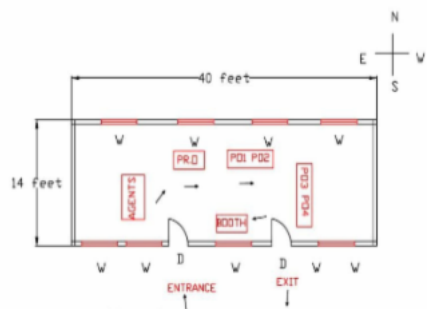

নিৰ্বাচক পঞ্জীয়ন বিষয়াৰ স্বাক্ষৰ

Nazri Naksha

Google Map View

Polling Station Building Front View

ভোটগ্ৰহন কেন্দ্ৰৰ সন্মুখৰ দৃশ্য

Cad View

Key MAP View

1 নাম : মিতালী বৰদলৈ স্বামীৰ নাম : নাৰায়ণ বৰদলৈ ঘৰ নং : 0 বয়স : 49 লিঙ্গ : মহিলা	CTH0572735 ফটো উপলব্ধ	2 নাম : কুশল পাতৰ পিতাৰ নাম : সনসিং পাতৰ ঘৰ নং : 00 বয়স : 45 লিঙ্গ : পুৰুষ	CTH2406643 ফটো উপলব্ধ	3 নাম : জানমণি পাতৰ স্বামীৰ নাম : প্ৰহলাদ পাতৰ ঘৰ নং : 00 বয়স : 42 লিঙ্গ : মহিলা	CTH2245298 ফটো উপলব্ধ
4 নাম : জোনালী পাতৰ স্বামীৰ নাম : ঋতুৰাজ ডেকা ঘৰ নং : 00 বয়স : 40 লিঙ্গ : মহিলা	CTH2246049 ফটো উপলব্ধ	5 নাম : পম্পী পাতৰ স্বামীৰ নাম : প্ৰহ্লাড পাতৰ ঘৰ নং : 00 বয়স : 38 লিঙ্গ : মহিলা	CTH2245280 ফটো উপলব্ধ	6 নাম : নাৰায়ণ বৰদলৈ পিতাৰ নাম : প্ৰফুল্ল বৰদলৈ ঘৰ নং : 0 বয়স : 33 লিঙ্গ : পুৰুষ	CTH0572768 ফটো উপলব্ধ
7 নাম : প্ৰিয়ংকা পাতৰ স্বামীৰ নাম : যাদব পাতৰ ঘৰ নং : 0 বয়স : 31 লিঙ্গ : মহিলা	CTH0598946 ফটো উপলব্ধ	8 নাম : চুমী ডেকা পিতাৰ নাম : ৰত্নেশ্বৰ ডেকা ঘৰ নং : 0 বয়স : 30 লিঙ্গ : মহিলা	CTH0351452 ফটো উপলব্ধ	9 নাম : ভদ্রা বৰদলৈ স্বামীৰ নাম : লক্ষীকান্ত বৰদলৈ ঘৰ নং : 00 বয়স : 28 লিঙ্গ : মহিলা	CTH2251742 ফটো উপলব্ধ
10 নাম : বিজু ডামচি পিতাৰ নাম : অনিল আমচি ঘৰ নং : 0 বয়স : 27 লিঙ্গ : পুৰুষ	CTH0175836 ফটো উপলব্ধ	11 নাম : স্বৰ্ণ বৰদলৈ স্বামীৰ নাম : চেমন্ত বৰদলৈ ঘৰ নং : 0 বয়স : 27 লিঙ্গ : মহিলা	CTH0585703 ফটো উপলব্ধ	12 নাম : প্ৰসন্ন বৰদলৈ মাতৃৰ নাম : মামণি বৰদলৈ ঘৰ নং : 00 বয়স : 27 লিঙ্গ : পুৰুষ	CTH2363216 ফটো উপলব্ধ
13 নাম : বন্দিতা বৰদলৈ পিতাৰ নাম : বিলাল বৰদলৈ ঘৰ নং : 0 বয়স : 26 লিঙ্গ : মহিলা	CTH0351494 ফটো উপলব্ধ	14 নাম : নিতু পাটৰ পিতাৰ নাম : টুটু পাটৰ ঘৰ নং : 00 বয়স : 25 লিঙ্গ : পুৰুষ	CTH2223618 ফটো উপলব্ধ	15 নাম : পদমী বড়ো বৰদলৈ স্বামীৰ নাম : বিকুন্দৰ বৰদলৈ ঘৰ নং : 00 বয়স : 25 লিঙ্গ : মহিলা	CTH2397396 ফটো উপলব্ধ
16 নাম : দিপজ্যোতি বৰদলৈ পিতাৰ নাম : পবন বৰদলৈ ঘৰ নং : 00 বয়স : 25 লিঙ্গ : পুৰুষ	CTH2245843 ফটো উপলব্ধ	17 নাম : শিক্ষা বৰদলৈ স্বামীৰ নাম : বৃপকন বৰদলৈ ঘৰ নং : 0 বয়স : 25 লিঙ্গ : মহিলা	CTH4667515 ফটো উপলব্ধ	18 নাম : ৰস্তা বৰদলৈ স্বামীৰ নাম : দিপজ্যোতি বৰদলৈ ঘৰ নং : 00 বয়স : 24 লিঙ্গ : মহিলা	CTH2245850 ফটো উপলব্ধ
19 নাম : পংকজ বৰদলৈ পিতাৰ নাম : মাহেশ্বৰ বৰদলৈ ঘৰ নং : 000 বয়স : 23 লিঙ্গ : পুৰুষ	CTH2363059 ফটো উপলব্ধ	20 নাম : নিশান্ত পাতৰ পিতাৰ নাম : মিহি পাতৰ ঘৰ নং : 00 বয়স : 23 লিঙ্গ : পুৰুষ	CTH2245868 ফটো উপলব্ধ	21 নাম : লক্ষীমাই পাতৰ দেউৰী স্বামীৰ নাম : জিতেন দেউৰী ঘৰ নং : 00 বয়স : 22 লিঙ্গ : মহিলা	CTH2259240 ফটো উপলব্ধ
22 নাম : জ্যোতিশা ডেকা পিতাৰ নাম : মমেশ্বৰ ডেকা ঘৰ নং : 0 বয়স : 22 লিঙ্গ : মহিলা	CTH2259331 ফটো উপলব্ধ	23 নাম : সাবিত্ৰী ডেকা স্বামীৰ নাম : গোলোক ডেকা ঘৰ নং : 1 বয়স : 79 লিঙ্গ : মহিলা	CTH1704570 ফটো উপলব্ধ	24 নাম : অৰুন চন্দ্ৰ ৰাজা পিতাৰ নাম : গোলোক ডেকা ঘৰ নং : 01 বয়স : 61 লিঙ্গ : পুৰুষ	CTH1714245 ফটো উপলব্ধ
25 নাম : অজিত ডেকা পিতাৰ নাম : গোলোক ডেকা ঘৰ নং : 1 বয়স : 56 লিঙ্গ : পুৰুষ	CTH1704581 ফটো উপলব্ধ	26 নাম : মধুমিতা শইকীয়া ৰাজা স্বামীৰ নাম : অৰুন চন্দ্ৰ ৰাজা ঘৰ নং : 1 বয়স : 54 লিঙ্গ : মহিলা	CTH1714256 ফটো উপলব্ধ	27 নাম : পুতু ডেকা পিতাৰ নাম : গোলোক ডেকা ঘৰ নং : 1 বয়স : 54 লিঙ্গ : পুৰুষ	CTH1704592 ফটো উপলব্ধ
28 নাম : বৰ্ণালী ডেকা স্বামীৰ নাম : পুতুল ডেকা ঘৰ নং : 1 বয়স : 46 লিঙ্গ : মহিলা	CTH2155513 ফটো উপলব্ধ	29 নাম : ৰেনমাই ডেকা পিতাৰ নাম : গোলোক ডেকা ঘৰ নং : 1 বয়স : 44 লিঙ্গ : মহিলা	CTH1704616 ফটো উপলব্ধ	30 নাম : কৰিম্বা ৰাজা পিতাৰ নাম : অৰুন ৰাজা ঘৰ নং : 1 বয়স : 31 লিঙ্গ : মহিলা	CTH1714427 ফটো উপলব্ধ