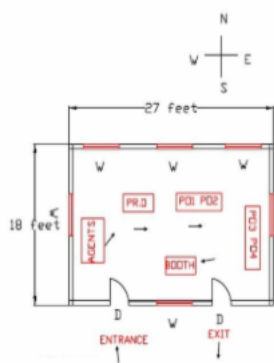

নিৰ্বাচক পঞ্জীয়ন বিষয়াৰ স্বাক্ষৰ

Nazri Naksha

Google Map View

Polling Station Building Front View

ভোটগ্ৰহন কেন্দ্ৰৰ সন্মুখৰ দৃশ্য

Cad View

Key MAP View

1 নাম : শৈলবাণী মণ্ডল স্বামীৰ নাম : ঠাকুৰ দাস মণ্ডল ঘৰ নং : 0 বয়স : 50 লিঙ্গ : মহিলা	CTH0175778 ফটো উপলব্ধ	2 নাম : সূশান্তি মণ্ডল স্বামীৰ নাম : নিপেন মণ্ডল ঘৰ নং : 00 বয়স : 43 লিঙ্গ : মহিলা	CTH4669818 ফটো উপলব্ধ	3 নাম : লোকেন বৰা পিতাৰ নাম : পুৰাম বৰা ঘৰ নং : 1 বয়স : 69 লিঙ্গ : পুৰুষ	CTH1712034 ফটো উপলব্ধ
4 নাম : সবিতা বৰা স্বামীৰ নাম : লোকেন বৰা ঘৰ নং : 1 বয়স : 64 লিঙ্গ : মহিলা	CTH1712045 ফটো উপলব্ধ	5 নাম : প্রভুবা বৰা পিতাৰ নাম : লোকেন বৰা ঘৰ নং : 1 বয়স : 41 লিঙ্গ : মহিলা	CTH1712056 ফটো উপলব্ধ	6 নাম : কৰবী বৰা পিতাৰ নাম : লোকেন বৰা ঘৰ নং : 1 বয়স : 38 লিঙ্গ : মহিলা	CTH1712067 ফটো উপলব্ধ
7 নাম : প্রণৱ বৰা পিতাৰ নাম : লুকেন বৰা ঘৰ নং : 1 বয়স : 31 লিঙ্গ : পুৰুষ	CTH0169219 ফটো উপলব্ধ	8 নাম : দীপশিখা গগৈ স্বামীৰ নাম : প্রণৱ বৰা ঘৰ নং : 1 বয়স : 23 লিঙ্গ : মহিলা	NIU0108472 ফটো উপলব্ধ	9 নাম : ফুলেশ্বৰী বৰুৱা স্বামীৰ নাম : প্রসাদ বৰুৱা ঘৰ নং : 0 বয়স : 79 লিঙ্গ : মহিলা	CTH1712090 ফটো উপলব্ধ
10 নাম : ৰজনী বৰুৱা পিতাৰ নাম : প্রসাদ বৰুৱা ঘৰ নং : 0 বয়স : 43 লিঙ্গ : পুৰুষ	CTH1712103 ফটো উপলব্ধ	11 নাম : জুনমনি বৰুৱা স্বামীৰ নাম : ৰজনী বৰুৱা ঘৰ নং : 0 বয়স : 41 লিঙ্গ : মহিলা	CTH1712114 ফটো উপলব্ধ	12 নাম : লিছা বৰুৱা পিতাৰ নাম : ৰজনী বৰুৱা ঘৰ নং : 3 বয়স : 20 লিঙ্গ : মহিলা	NIU0070128 ফটো উপলব্ধ
13 নাম : হিমাশ্ৰী ডেকা পিতাৰ নাম : উমেশ ডেকা ঘৰ নং : 3 বয়স : 20 লিঙ্গ : মহিলা	QAN0038653 ফটো উপলব্ধ	14 নাম : ঘনকান্ত বৰা পিতাৰ নাম : ললিত বৰা ঘৰ নং : 8 বয়স : 46 লিঙ্গ : পুৰুষ	CTH1712147 ফটো উপলব্ধ	15 নাম : ববী বৰা স্বামীৰ নাম : ঘনকান্ত বৰা ঘৰ নং : 8 বয়স : 41 লিঙ্গ : মহিলা	CTH1712158 ফটো উপলব্ধ
16 নাম : কমল বৰা পিতাৰ নাম : ঘনকান্ত বৰা ঘৰ নং : 4 বয়স : 23 লিঙ্গ : পুৰুষ	NIU0129783 ফটো উপলব্ধ	17 নাম : কমল বৰা পিতাৰ নাম : ঘনকান্ত বৰা ঘৰ নং : 4 বয়স : 22 লিঙ্গ : পুৰুষ	NIU0068056 ফটো উপলব্ধ	18 নাম : হিতেশ বৰা পিতাৰ নাম : ঘন বৰা ঘৰ নং : 4 বয়স : 22 লিঙ্গ : পুৰুষ	NIU0068130 ফটো উপলব্ধ
19 নাম : বুবল বৰা পিতাৰ নাম : ঘন কান্ত বৰা ঘৰ নং : 4 বয়স : 22 লিঙ্গ : পুৰুষ	NIU0129767 ফটো উপলব্ধ	20 নাম : চয়নিকা ৰাজা স্বামীৰ নাম : হিতেশ বৰা ঘৰ নং : 4 বয়স : 21 লিঙ্গ : মহিলা	NIU0129718 ফটো উপলব্ধ	21 নাম : পবন বৰা পিতাৰ নাম : ঘন বৰা ঘৰ নং : 4 বয়স : 19 লিঙ্গ : পুৰুষ	NIU0069658 ফটো উপলব্ধ
22 নাম : দুৰ্লভ কোঁৱৰ পিতাৰ নাম : ধনীৰাম কোঁৱৰ ঘৰ নং : 05 বয়স : 79 লিঙ্গ : পুৰুষ	CTH1712896 ফটো উপলব্ধ	23 নাম : কৃষ্ণ ডেকা পিতাৰ নাম : দেবেন ডেকা ঘৰ নং : 5 বয়স : 51 লিঙ্গ : পুৰুষ	CTH1712181 ফটো উপলব্ধ	24 নাম : ৰীতা ডেকা কোঁৱৰ স্বামীৰ নাম : ৰাজু কোঁৱৰ ঘৰ নং : 05 বয়স : 48 লিঙ্গ : মহিলা	CTH0421230 ফটো উপলব্ধ
25 নাম : গজেন্দ্ৰ ৰায় পিতাৰ নাম : খুচীমোহন ৰায় ঘৰ নং : 05 বয়স : 47 লিঙ্গ : পুৰুষ	CTH3536672 ফটো উপলব্ধ	26 নাম : অঞ্জলী ডেকা স্বামীৰ নাম : কৃষ্ণ ডেকা ঘৰ নং : 5 বয়স : 44 লিঙ্গ : মহিলা	CTH1712192 ফটো উপলব্ধ	27 নাম : ৰাজু কোঁৱৰ পিতাৰ নাম : দুৰ্লভ কোঁৱৰ ঘৰ নং : 05 বয়স : 44 লিঙ্গ : পুৰুষ	CTH1712910 ফটো উপলব্ধ
28 নাম : সীমা ডেকা পিতাৰ নাম : দেবেন ডেকা ঘৰ নং : 05 বয়স : 40 লিঙ্গ : মহিলা	CTH1712205 ফটো উপলব্ধ	29 নাম : শুসান্ত সৰকাৰ পিতাৰ নাম : নৰেশ সৰকাৰ ঘৰ নং : 5ক বয়স : 28 লিঙ্গ : পুৰুষ	CNF0285346 ফটো উপলব্ধ	30 নাম : ভুবন ডেকা পিতাৰ নাম : তুলাৰাম ডেকা ঘৰ নং : 6 বয়স : 89 লিঙ্গ : পুৰুষ	CTH1712216 ফটো উপলব্ধ