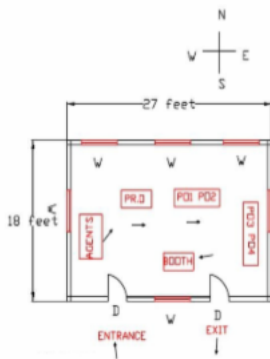

নিৰ্বাচক পঞ্জীয়ন বিষয়াৰ স্বাক্ষৰ

Nazri Naksha

Google Map View

Polling Station Building Front View

ভোটগ্রহন কেন্দ্ৰৰ সন্মুখৰ দৃশ্য

Cad View

Key MAP View

1 নাম : শ্ৰেণী বৰদলৈ স্বামীৰ নাম: তপলা বৰদলৈ ঘৰ নং : 1 বয়স : 48 লিঙ্গ : মহিলা	CTH1824573 ফটো উপলব্ধ	2 নাম : দীপ্তি গগৈ স্বামীৰ নাম: দেৱ গগৈ ঘৰ নং : 02 বয়স : 26 লিঙ্গ : মহিলা	CTH0571679 ফটো উপলব্ধ	E 3 নাম : কৰুণা গগৈ পিতাৰ নাম: শ্ৰীলা গগৈ ঘৰ নং : 1 ক বয়স : 85 লিঙ্গ : পুৰুষ	CTH1824584 ফটো উপলব্ধ
4 নাম : বগীমাই গগৈ স্বামীৰ নাম: মুকুট গগৈ ঘৰ নং : 1 ক বয়স : 39 লিঙ্গ : মহিলা	CTH1824620 ফটো উপলব্ধ	5 নাম : দেব গগৈ পিতাৰ নাম: কৰুণা গগৈ ঘৰ নং : 1 ক বয়স : 39 লিঙ্গ : পুৰুষ	CTH1824608 ফটো উপলব্ধ	6 নাম : মাধব বৰদলৈ পিতাৰ নাম: হৰনাথ বৰদলৈ ঘৰ নং : 2 বয়স : 51 লিঙ্গ : পুৰুষ	CTH1824642 ফটো উপলব্ধ
7 নাম : ৰতেশ্বৰী বৰদলৈ স্বামীৰ নাম: বিপুল বৰদলৈ ঘৰ নং : 2 বয়স : 48 লিঙ্গ : মহিলা	CTH1824664 ফটো উপলব্ধ	8 নাম : বিদ্যাত বৰদলৈ পিতাৰ নাম: বিপুল বৰদলৈ ঘৰ নং : 2 বয়স : 36 লিঙ্গ : পুৰুষ	CTH1824686 ফটো উপলব্ধ	9 নাম : সমুদ্র বৰদলৈ পিতাৰ নাম: বিপুল বৰদলৈ ঘৰ নং : 2 বয়স : 31 লিঙ্গ : পুৰুষ	CTH1831341 ফটো উপলব্ধ
10 নাম : ৰূপালী বৰদলৈ স্বামীৰ নাম: সমুদ্র বৰদলৈ ঘৰ নং : 2 বয়স : 30 লিঙ্গ : মহিলা	CTH0403980 ফটো উপলব্ধ	11 নাম : মিতালী বৰদলৈ স্বামীৰ নাম: বিনোদ বৰদলৈ ঘৰ নং : 2 বয়স : 29 লিঙ্গ : মহিলা	CTH0414615 ফটো উপলব্ধ	12 নাম : ৰশ্মি ডেকা পিতাৰ নাম: অকন ডেকা ঘৰ নং : 2 নং মোৰকালোন্শ বয়স : 26 লিঙ্গ : মহিলা	CTH2244184 ফটো উপলব্ধ
13 নাম : উৰ্মিলা বসুমতাৰী পিতাৰ নাম: দিগেশ্বৰ বসুমতাৰী ঘৰ নং : 2 নং মোৰকালোন্শ বয়স : 28 লিঙ্গ : মহিলা	CTH2379295 ফটো উপলব্ধ	14 নাম : বিনোদ বৰদলৈ পিতাৰ নাম: বিপুল বৰদলৈ ঘৰ নং : 3 বয়স : 39 লিঙ্গ : পুৰুষ	CTH1824675 ফটো উপলব্ধ	15 নাম : কামিধৰ নাথ পিতাৰ নাম: কাবিৰাম নাথ ঘৰ নং : 8 বয়স : 71 লিঙ্গ : পুৰুষ	CTH2377760 ফটো উপলব্ধ
16 নাম : ললিতা দেৱী স্বামীৰ নাম: কামিধৰ নাথ ঘৰ নং : 8 বয়স : 61 লিঙ্গ : মহিলা	CTH2377901 ফটো উপলব্ধ	17 নাম : কুঞ্জলা দেৱী পিতাৰ নাম: পুৰণ শইকীয়া ঘৰ নং : 8 বয়স : 60 লিঙ্গ : মহিলা	CTH2243913 ফটো উপলব্ধ	18 নাম : দিলিপ নাথ পিতাৰ নাম: বেনাধৰ নাথ ঘৰ নং : 8 বয়স : 48 লিঙ্গ : পুৰুষ	CTH2423572 ফটো উপলব্ধ
19 নাম : ৰঞ্জীতা পাতৰ স্বামীৰ নাম: জীতু বৰদলৈ ঘৰ নং : 4 বয়স : 36 লিঙ্গ : মহিলা	CTH2161231 ফটো উপলব্ধ	20 নাম : নিকুঞ্জলা দেৱী স্বামীৰ নাম: দিগন্ত নাথ ঘৰ নং : 4 বয়স : 34 লিঙ্গ : মহিলা	CTH1824700 ফটো উপলব্ধ	21 নাম : ৰিনা দেৱী স্বামীৰ নাম: দিলিপ নাথ ঘৰ নং : 8 বয়স : 31 লিঙ্গ : মহিলা	CTH2430916 ফটো উপলব্ধ
22 নাম : পৰিনীতা দেৱী পিতাৰ নাম: দিগন্ত কুং নাথ ঘৰ নং : 4 বয়স : 20 লিঙ্গ : মহিলা	NIU0061622 ফটো উপলব্ধ	23 নাম : চজনা বৰদলৈ স্বামীৰ নাম: প্ৰফুল্ল বৰদলৈ ঘৰ নং : 5 বয়স : 42 লিঙ্গ : মহিলা	CTH1824722 ফটো উপলব্ধ	24 নাম : জিত্ৰ বৰদলৈ পিতাৰ নাম: সোমেশ্বৰ বৰদলৈ ঘৰ নং : 6 বয়স : 44 লিঙ্গ : পুৰুষ	CTH1824744 ফটো উপলব্ধ
25 নাম : কাকলি বৰদলৈ স্বামীৰ নাম: জিত্ৰ বৰদলৈ ঘৰ নং : 6 বয়স : 37 লিঙ্গ : মহিলা	CTH1824755 ফটো উপলব্ধ	26 নাম : মধুসূতা বৰদলৈ স্বামীৰ নাম: ৰনজিত বৰদলৈ ঘৰ নং : 6 বয়স : 37 লিঙ্গ : মহিলা	CTH0412080 ফটো উপলব্ধ	27 নাম : কৃষ্ণ বৰদলৈ পিতাৰ নাম: বতহু বৰদলৈ ঘৰ নং : 8 বয়স : 66 লিঙ্গ : পুৰুষ	CTH1824777 ফটো উপলব্ধ
28 নাম : মালতী বৰদলৈ স্বামীৰ নাম: কৃষ্ণ বৰদলৈ ঘৰ নং : 8 বয়স : 51 লিঙ্গ : মহিলা	CTH1824788 ফটো উপলব্ধ	29 নাম : শৰৎ কুমাৰ নাথ পিতাৰ নাম: চন্দ্ৰকান্ত নাথ ঘৰ নং : 8 বয়স : 50 লিঙ্গ : পুৰুষ	CTH0330134 ফটো উপলব্ধ	30 নাম : মলয়া দেৱী পিতাৰ নাম: চন্দ্ৰকান্ত নাথ ঘৰ নং : 8 বয়স : 48 লিঙ্গ : মহিলা	CTH0331033 ফটো উপলব্ধ