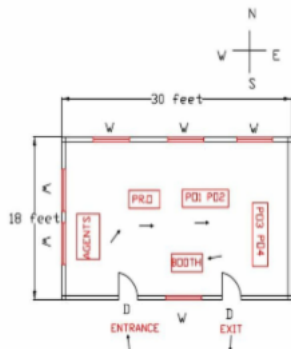

নিৰ্বাচক পঞ্জীয়ন বিষয়াৰ স্বাক্ষৰ

Nazri Naksha

Google Map View

Polling Station Building Front View

ভোটগ্ৰহন কেন্দ্ৰৰ সন্মুখৰ দৃশ্য

Cad View

Key MAP View

1 নাম : ধনঞ্জয়াতী মেধি পিতাৰ নাম: নগেন চন্দ্ৰ মেধি ঘৰ নং : 0 বয়স : 24 লিঙ্গ : পুৰুষ	CTH0473827 ফটো উপলব্ধ	2 নাম : চম্পা পাতৰ স্বামীৰ নাম: ৰূপন পাতৰ ঘৰ নং : 0 বয়স : 22 লিঙ্গ : মহিলা	NIU0112763 ফটো উপলব্ধ	3 নাম : পংকজ বৰদলৈ পিতাৰ নাম: আনন্দ বৰদলৈ ঘৰ নং : 19 বয়স : 29 লিঙ্গ : পুৰুষ	CTH0549725 ফটো উপলব্ধ
4 নাম : কনমইনা দাস স্বামীৰ নাম: বুবুং দাস ঘৰ নং : 20 বয়স : 25 লিঙ্গ : মহিলা	CTH2263507 ফটো উপলব্ধ	5 নাম : বিকাশ বৰদলৈ পিতাৰ নাম: পাহেশ্বৰ বৰদলৈ ঘৰ নং : 106 বয়স : 21 লিঙ্গ : পুৰুষ	NIU0073692 ফটো উপলব্ধ	6 নাম : পবন বৰদলৈ পিতাৰ নাম: অমিত বৰদলৈ ঘৰ নং : 144 বয়স : 26 লিঙ্গ : পুৰুষ	CTH0358341 ফটো উপলব্ধ
7 নাম : মুণাল ডেকা পিতাৰ নাম: জীৱন ডেকা ঘৰ নং : 151 বয়স : 23 লিঙ্গ : পুৰুষ	CTH2246205 ফটো উপলব্ধ	8 নাম : চুমু শইকীয়া স্বামীৰ নাম: মুনাল ডেকা ঘৰ নং : 151 বয়স : 21 লিঙ্গ : মহিলা	NIU0022228 ফটো উপলব্ধ	9 নাম : কমল বৰদলৈ পিতাৰ নাম: খগেশ্বৰ বৰদলৈ ঘৰ নং : 159 বয়স : 46 লিঙ্গ : পুৰুষ	CTH0007421 ফটো উপলব্ধ
10 নাম : উমাৰাণী বৰদলৈ স্বামীৰ নাম: কমল বৰদলৈ ঘৰ নং : 159 বয়স : 44 লিঙ্গ : মহিলা	CTH1643910 ফটো উপলব্ধ	11 নাম : তুলতুল বৰদলৈ পিতাৰ নাম: খগেশ্বৰ বৰদলৈ ঘৰ নং : 159 বয়স : 42 লিঙ্গ : পুৰুষ	CTH0007422 ফটো উপলব্ধ	12 নাম : অনন্ত বৰদলৈ পিতাৰ নাম: খগেশ্বৰ বৰদলৈ ঘৰ নং : 159 বয়স : 32 লিঙ্গ : পুৰুষ	CTH2146998 ফটো উপলব্ধ
13 নাম : জয়ৰাম বৰদলৈ পিতাৰ নাম: খগেশ্বৰ বৰদলৈ ঘৰ নং : 159 বয়স : 29 লিঙ্গ : পুৰুষ	CTH2147071 ফটো উপলব্ধ	14 নাম : ৰঞ্জিতা বৰদলৈ স্বামীৰ নাম: নৰেন বৰদলৈ ঘৰ নং : 158 বয়স : 53 লিঙ্গ : মহিলা	CTH0007424 ফটো উপলব্ধ	15 নাম : সত্যৰূপা বৰদলৈ পিতাৰ নাম: নৰেন বৰদলৈ ঘৰ নং : 158 বয়স : 38 লিঙ্গ : পুৰুষ	CTH0007425 ফটো উপলব্ধ
16 নাম : পূৰ্ণিমা পাতৰ বৰদলৈ স্বামীৰ নাম: সম্ভুচিং বৰদলৈ ঘৰ নং : 158 বয়স : 28 লিঙ্গ : মহিলা	CTH0554733 ফটো উপলব্ধ	17 নাম : সেন্দ্ৰজিৎ বৰদলৈ পিতাৰ নাম: নৰেন বৰদলৈ ঘৰ নং : 158 বয়স : 27 লিঙ্গ : পুৰুষ	CTH0358531 ফটো উপলব্ধ	18 নাম : ৰেনমাই বৰদলৈ স্বামীৰ নাম: ৰাজেন বৰদলৈ ঘৰ নং : 159 বয়স : 58 লিঙ্গ : মহিলা	CTH0007426 ফটো উপলব্ধ
19 নাম : ৰাজু বৰদলৈ পিতাৰ নাম: ৰাজেন বৰদলৈ ঘৰ নং : 159 বয়স : 33 লিঙ্গ : পুৰুষ	CTH0188151 ফটো উপলব্ধ	20 নাম : বিজু বৰদলৈ পিতাৰ নাম: ৰাজেন বৰদলৈ ঘৰ নং : 159 বয়স : 31 লিঙ্গ : পুৰুষ	CTH0554873 ফটো উপলব্ধ	21 নাম : অসমী বৰদলৈ স্বামীৰ নাম: ৰাজু বৰদলৈ ঘৰ নং : 159 বয়স : 30 লিঙ্গ : মহিলা	CTH0186932 ফটো উপলব্ধ
22 নাম : ৰিজু বৰদলৈ পিতাৰ নাম: ৰাজেন বৰদলৈ ঘৰ নং : 159 বয়স : 30 লিঙ্গ : মহিলা	CTH0353391 ফটো উপলব্ধ	23 নাম : বিজু বৰদলৈ পিতাৰ নাম: নিলাধৰ বৰদলৈ ঘৰ নং : 160 বয়স : 27 লিঙ্গ : পুৰুষ	CTH2256543 ফটো উপলব্ধ	24 নাম : বৰষা বৰদলৈ স্বামীৰ নাম: বিজু বৰদলৈ ঘৰ নং : 160 বয়স : 22 লিঙ্গ : মহিলা	CTH2257699 ফটো উপলব্ধ
25 নাম : মতিলাল বৰদলৈ পিতাৰ নাম: ভোগধৰ বৰদলৈ ঘৰ নং : 161 বয়স : 61 লিঙ্গ : পুৰুষ	CTH0007431 ফটো উপলব্ধ	26 নাম : জ্যোৎস্না বৰদলৈ স্বামীৰ নাম: মতিলাল বৰদলৈ ঘৰ নং : 161 বয়স : 57 লিঙ্গ : মহিলা	CTH0007432 ফটো উপলব্ধ	27 নাম : দিপকু বৰদলৈ পিতাৰ নাম: ভোগধৰ বৰদলৈ ঘৰ নং : 161 বয়স : 53 লিঙ্গ : পুৰুষ	CTH0007433 ফটো উপলব্ধ
28 নাম : মিন বৰদলৈ স্বামীৰ নাম: দিপকু বৰদলৈ ঘৰ নং : 161 বয়স : 48 লিঙ্গ : মহিলা	CTH0007434 ফটো উপলব্ধ	29 নাম : ভায়োলিনা বৰদলৈ পিতাৰ নাম: দিপকু বৰদলৈ ঘৰ নং : 161 বয়স : 26 লিঙ্গ : মহিলা	CTH0358614 ফটো উপলব্ধ	30 নাম : জোনালী ডেকা স্বামীৰ নাম: মানস বৰদলৈ ঘৰ নং : 161 বয়স : 23 লিঙ্গ : মহিলা	NIU0107128 ফটো উপলব্ধ