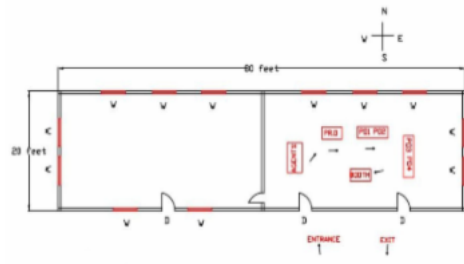

নিৰ্বাচক পঞ্জীয়ন বিষয়াৰ স্বাক্ষৰ

Nazri Naksha

Google Map View

Polling Station Building Front View

ভোটগ্ৰহন কেন্দ্ৰৰ সন্মুখৰ দৃশ্য

Cad View

Key MAP View

1 নাম : আমেনা খাতুন স্বামীৰ নাম: আ:হাছেন আলি ঘৰ নং : 1 বয়স : 64 লিঙ্গ : মহিলা	CTH1844571 ফটো উপলব্ধ	2 নাম : বহিম আলি পিতাৰ নাম: আব্দুল জব্বাৰ ঘৰ নং : 1 বয়স : 49 লিঙ্গ : পুৰুষ	CTH1844628 ফটো উপলব্ধ	3 নাম : হামিদা খাতুন স্বামীৰ নাম: বহিম আলী ঘৰ নং : 1 বয়স : 46 লিঙ্গ : মহিলা	CTH1844639 ফটো উপলব্ধ
# 4 নাম : বাবুল আলী পিতাৰ নাম: মাৰফত আলী ঘৰ নং : 1 বয়স : 47 লিঙ্গ : পুৰুষ	CTH0000448 ফটো উপলব্ধ	5 নাম : চফিকুল আলি পিতাৰ নাম: আ:হাছেন আলি ঘৰ নং : 1 বয়স : 44 লিঙ্গ : পুৰুষ	CTH1844582 ফটো উপলব্ধ	6 নাম : চাজেদা বেগম পিতাৰ নাম: ছফিকুল আলি ঘৰ নং : 1 বয়স : 41 লিঙ্গ : মহিলা	CTH1844593 ফটো উপলব্ধ
E 7 নাম : মজিবুল আলি পিতাৰ নাম: আ:হাছেন আলি ঘৰ নং : 1 বয়স : 39 লিঙ্গ : পুৰুষ	CTH1844606 ফটো উপলব্ধ	8 নাম : চাহিনা খাতুন স্বামীৰ নাম: মজিবুল আলি ঘৰ নং : 1 বয়স : 37 লিঙ্গ : মহিলা	CTH1844617 ফটো উপলব্ধ	# 9 নাম : বাপুতি আলী পিতাৰ নাম: বহিম আলী ঘৰ নং : 9 বয়স : 35 লিঙ্গ : পুৰুষ	CTH1848937 ফটো উপলব্ধ
10 নাম : মহিবুল আলি পিতাৰ নাম: হাচেন আলি ঘৰ নং : 1 বয়স : 34 লিঙ্গ : পুৰুষ	CTH1848904 ফটো উপলব্ধ	11 নাম : বমিছা খাতুন স্বামীৰ নাম: মহিবুল আলি ঘৰ নং : 1 বয়স : 34 লিঙ্গ : মহিলা	CTH0517797 ফটো উপলব্ধ	12 নাম : বফিকুল আলি পিতাৰ নাম: হাছেন আলি ঘৰ নং : 1 বয়স : 32 লিঙ্গ : পুৰুষ	CTH1848755 ফটো উপলব্ধ
13 নাম : বিপুল আলী পিতাৰ নাম: জামি ঘৰ নং : 1 বয়স : 30 লিঙ্গ : পুৰুষ	CTH0286492 ফটো উপলব্ধ	14 নাম : একাবৰ আলী পিতাৰ নাম: বহিম আলী ঘৰ নং : 1 বয়স : 26 লিঙ্গ : পুৰুষ	CTH0136952 ফটো উপলব্ধ	15 নাম : মইনা খাতুন পিতাৰ নাম: বহিম আলী ঘৰ নং : 1 বয়স : 26 লিঙ্গ : মহিলা	NIU0128827 ফটো উপলব্ধ
16 নাম : মনজৰা খাতুন স্বামীৰ নাম: একাবৰ আলী ঘৰ নং : 1 বয়স : 24 লিঙ্গ : মহিলা	NIU0129049 ফটো উপলব্ধ	17 নাম : ছাদিকুল আলী পিতাৰ নাম: চফিকুল আলী ঘৰ নং : 1 বয়স : 23 লিঙ্গ : পুৰুষ	CTH4649398 ফটো উপলব্ধ	18 নাম : ৰাজ আলী পিতাৰ নাম: বহিম আলী ঘৰ নং : 1 বয়স : 23 লিঙ্গ : পুৰুষ	NIU0129056 ফটো উপলব্ধ
19 নাম : মহঃ ছানিদুল আলী পিতাৰ নাম: চফি.কুল আলী ঘৰ নং : 1 বয়স : 22 লিঙ্গ : পুৰুষ	CTH4649414 ফটো উপলব্ধ	20 নাম : খালিছ আলী পিতাৰ নাম: বাবুল আলী ঘৰ নং : 1 বয়স : 21 লিঙ্গ : পুৰুষ	NIU0003541 ফটো উপলব্ধ	21 নাম : ৰঞ্জোমা বেগম স্বামীৰ নাম: মিৰাজুল বহমান ঘৰ নং : 1 বয়স : 21 লিঙ্গ : মহিলা	NIU0128819 ফটো উপলব্ধ
22 নাম : আছমিনা খাতুন স্বামীৰ নাম: ৰাজু আলী ঘৰ নং : 1 বয়স : 21 লিঙ্গ : মহিলা	NIU0141184 ফটো উপলব্ধ	23 নাম : ববিদুল বহমান পিতাৰ নাম: মজিবুল আলী ঘৰ নং : 1 বয়স : 19 লিঙ্গ : পুৰুষ	NIU0129072 ফটো উপলব্ধ	24 নাম : মঃ আচাদ আলী পিতাৰ নাম: জামিৰ আলী ঘৰ নং : 1 বয়স : 32 লিঙ্গ : পুৰুষ	CTH0000877 ফটো উপলব্ধ
25 নাম : জামেনা খাতুন পিতাৰ নাম: আব্দুল মালেক ঘৰ নং : 1ক বয়স : 27 লিঙ্গ : মহিলা	HLF0648709 ফটো উপলব্ধ	26 নাম : জেছমিনা বেগম স্বামীৰ নাম: বিপুল আলী ঘৰ নং : 1ক বয়স : 25 লিঙ্গ : মহিলা	NIU0141705 ফটো উপলব্ধ	27 নাম : খুছেদা বেগম স্বামীৰ নাম: বাবুল আলী ঘৰ নং : 1গ বয়স : 34 লিঙ্গ : মহিলা	CTH0000489 ফটো উপলব্ধ
28 নাম : মহঃ মুস্তাফিজুৰ বহমান পিতাৰ নাম: মজিবুদ্দিন আহমেদ ঘৰ নং : 1খ বয়স : 21 লিঙ্গ : পুৰুষ	CTH4665204 ফটো উপলব্ধ	29 নাম : মজিবুদ্দিন আহমেদ পিতাৰ নাম: মাৰফত আলী ঘৰ নং : 1খ বয়স : 54 লিঙ্গ : পুৰুষ	CTH2163577 ফটো উপলব্ধ	30 নাম : হাচিনা বেগম স্বামীৰ নাম: জামিৰ আলী ঘৰ নং : 1ক বয়স : 51 লিঙ্গ : মহিলা	CTH1849156 ফটো উপলব্ধ