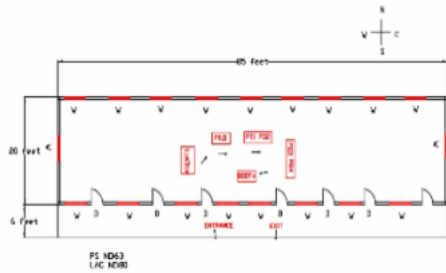

নিৰ্বাচক পঞ্জীয়ন বিষয়াৰ স্বাক্ষৰ

Nazri Naksha

Google Map View

Polling Station Building Front View

ভোটগ্ৰহন কেন্দ্ৰৰ সন্মুখৰ দৃশ্য

Cad View

Key MAP View

1 নাম : প্রজ্ঞান জ্যোতি ডেকা পিতাৰ নাম: ভবানন্দ ডেকা ঘৰ নং : 0 বয়স : 20 লিঙ্গ : পুৰুষ	NIU0083535 ফটো উপলব্ধ	2 নাম : লিলা ডেকা স্বামীৰ নাম: দেউৰাম ডেকা ঘৰ নং : 01 বয়স : 61 লিঙ্গ : মহিলা	CTH1854575 ফটো উপলব্ধ	3 নাম : নৰোত্তম ডেকা পিতাৰ নাম: ধেনুৰাম ডেকা ঘৰ নং : 2 বয়স : 61 লিঙ্গ : পুৰুষ	CTH1854644 ফটো উপলব্ধ
4 নাম : ৰেখাৰাণী ডেকা স্বামীৰ নাম: নৰোত্তম ডেকা ঘৰ নং : 2 বয়স : 46 লিঙ্গ : মহিলা	CTH1854655 ফটো উপলব্ধ	5 নাম : ধনঞ্জয় ডেকা পিতাৰ নাম: নৰোত্তম ডেকা ঘৰ নং : 2 বয়স : 31 লিঙ্গ : পুৰুষ	CTH2164127 ফটো উপলব্ধ	6 নাম : বিজু ডেকা স্বামীৰ নাম: অসম ডেকা ঘৰ নং : 4 বয়স : 44 লিঙ্গ : মহিলা	CTH1854688 ফটো উপলব্ধ
7 নাম : মনৰমা ডেকা স্বামীৰ নাম: ভৰত ডেকা ঘৰ নং : 4 বয়স : 44 লিঙ্গ : মহিলা	NIU0025601 ফটো উপলব্ধ	8 নাম : দিপাক্ষৰ ডেকা মাতৃৰ নাম: বিজু ডেকা ঘৰ নং : 8 বয়স : 30 লিঙ্গ : পুৰুষ	CTH0337527 ফটো উপলব্ধ	9 নাম : গিতাজুলি ডেকা স্বামীৰ নাম: দিপাক্ষৰ ডেকা ঘৰ নং : 8 বয়স : 30 লিঙ্গ : মহিলা	CTH0337535 ফটো উপলব্ধ
10 নাম : বিষ্ণু ডেকা মাতৃৰ নাম: বিজু ডেকা ঘৰ নং : 4 বয়স : 29 লিঙ্গ : পুৰুষ	CTH2280469 ফটো উপলব্ধ	11 নাম : উপেনু ডেকা পিতাৰ নাম: ভৰত ডেকা ঘৰ নং : 04 বয়স : 26 লিঙ্গ : পুৰুষ	CTH0337857 ফটো উপলব্ধ	12 নাম : যাদব ডেকা পিতাৰ নাম: নূমল ডেকা ঘৰ নং : 4 বয়স : 22 লিঙ্গ : পুৰুষ	CTH2262228 ফটো উপলব্ধ
13 নাম : চুচিলা ডেকা স্বামীৰ নাম: বাৰেণ ডেকা ঘৰ নং : 5 বয়স : 66 লিঙ্গ : মহিলা	CTH1854699 ফটো উপলব্ধ	14 নাম : সুৰেমাই ডেকা পিতাৰ নাম: বাৰেণ ডেকা ঘৰ নং : 5 বয়স : 56 লিঙ্গ : মহিলা	CTH1854702 ফটো উপলব্ধ	R 15 নাম : ৰেখা ডেকা স্বামীৰ নাম: নিৰঞ্জন ডেকা ঘৰ নং : 05 বয়স : 43 লিঙ্গ : মহিলা	NIU0039255 ফটো উপলব্ধ
16 নাম : নিৰঞ্জন ডেকা পিতাৰ নাম: তৰুন ডেকা ঘৰ নং : 5 বয়স : 42 লিঙ্গ : পুৰুষ	CTH1854713 ফটো উপলব্ধ	E 17 নাম : বানেশ্বৰ ডেকা পিতাৰ নাম: বাৰেণ ডেকা ঘৰ নং : 6 বয়স : 61 লিঙ্গ : পুৰুষ	CTH1854735 ফটো উপলব্ধ	18 নাম : উদ্ধব ডেকা পিতাৰ নাম: বানেশ্বৰ ডেকা ঘৰ নং : 06 বয়স : 41 লিঙ্গ : পুৰুষ	CTH1854746 ফটো উপলব্ধ
19 নাম : বন্দনা ডেকা স্বামীৰ নাম: উদ্ধব ডেকা ঘৰ নং : 06 বয়স : 39 লিঙ্গ : মহিলা	CTH1854757 ফটো উপলব্ধ	20 নাম : অংকুৰ ডেকা পিতাৰ নাম: উদ্ধব ডেকা ঘৰ নং : 06 বয়স : 23 লিঙ্গ : পুৰুষ	NIU0112060 ফটো উপলব্ধ	21 নাম : গোলাপ ডেকা পিতাৰ নাম: সোনাৰাম ডেকা ঘৰ নং : 9 বয়স : 44 লিঙ্গ : পুৰুষ	CTH1854780 ফটো উপলব্ধ
22 নাম : ধৰিত্ৰী ডেকা স্বামীৰ নাম: গোলাপ ডেকা ঘৰ নং : 9 বয়স : 42 লিঙ্গ : মহিলা	CTH1854791 ফটো উপলব্ধ	23 নাম : ভোগেশ্বৰ ৰাজবংশী পিতাৰ নাম: ভদ্রকান্ত ৰাজবংশী ঘৰ নং : 8 বয়স : 79 লিঙ্গ : পুৰুষ	CTH1854804 ফটো উপলব্ধ	24 নাম : নয়নমণি ৰাজবংশী পিতাৰ নাম: ভোগেশ্বৰ ৰাজবংশী ঘৰ নং : 8 বয়স : 51 লিঙ্গ : পুৰুষ	CTH1854826 ফটো উপলব্ধ
25 নাম : ললিতা ৰাজবংশী স্বামীৰ নাম: নয়নমণি ৰাজবংশী ঘৰ নং : 8 বয়স : 46 লিঙ্গ : মহিলা	CTH1854837 ফটো উপলব্ধ	26 নাম : পাৰ্থ প্ৰতিম ৰাজবংশী পিতাৰ নাম: ভূগেশ্বৰ ৰাজবংশী ঘৰ নং : 8 বয়স : 38 লিঙ্গ : পুৰুষ	CTH1854871 ফটো উপলব্ধ	E 27 নাম : হেমেন নাথ পিতাৰ নাম: মন্নিৰাম নাথ ঘৰ নং : 9 বয়স : 63 লিঙ্গ : পুৰুষ	CTH1854939 ফটো উপলব্ধ
28 নাম : কৰ্ণেশ্বৰ ডেকা পিতাৰ নাম: চংবৰ ডেকা ঘৰ নং : 9 বয়স : 47 লিঙ্গ : পুৰুষ	CTH1854893 ফটো উপলব্ধ	29 নাম : পুষ্পেন্দ্র ডেকা পিতাৰ নাম: চংবৰ ডেকা ঘৰ নং : 9 বয়স : 42 লিঙ্গ : পুৰুষ	CTH1854906 ফটো উপলব্ধ	30 নাম : প্ৰতিমা ডেকা স্বামীৰ নাম: পুষ্পেন্দ্র ডেকা ঘৰ নং : 9 বয়স : 38 লিঙ্গ : মহিলা	CTH1854917 ফটো উপলব্ধ