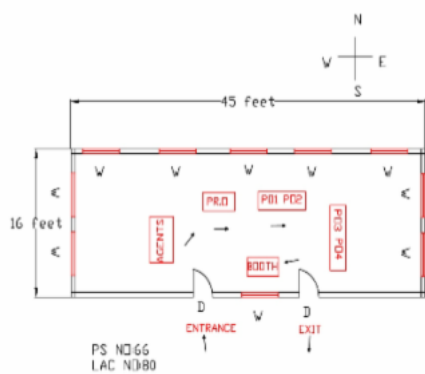

নিৰ্বাচক পঞ্জীয়ন বিষয়াৰ স্বাক্ষৰ

Nazri Naksha

Google Map View

Polling Station Building Front View

ভোটগ্ৰহন কেন্দ্ৰৰ সন্মুখৰ দৃশ্য

Cad View

Key MAP View

1 নাম : দেউৰাম ডেকা পিতাৰ নাম: সৰুৰাম ডেকা ঘৰ নং : 01 বয়স : 71 লিঙ্গ : পুৰুষ	CTH1854564 ফটো উপলব্ধ	2 নাম : ডিগম্বৰ নাথ পিতাৰ নাম: গোপাল নাথ ঘৰ নং : 1 বয়স : 70 লিঙ্গ : পুৰুষ	CTH1854597 ফটো উপলব্ধ	3 নাম : দেৱমাই দেৱী স্বামীৰ নাম: দিগম্বৰ নাথ ঘৰ নং : 1 বয়স : 60 লিঙ্গ : মহিলা	CTH1854600 ফটো উপলব্ধ
4 নাম : ৰবিন নাথ পিতাৰ নাম: দিগম্বৰ নাথ ঘৰ নং : 1 বয়স : 43 লিঙ্গ : পুৰুষ	CTH1854611 ফটো উপলব্ধ	5 নাম : ৰিনা বৰা দেৱী স্বামীৰ নাম: ৰবিন নাথ ঘৰ নং : 1 বয়স : 37 লিঙ্গ : মহিলা	CTH0294496 ফটো উপলব্ধ	E 6 নাম : কবিতা দেৱী স্বামীৰ নাম: ৰবিন নাথ ঘৰ নং : 1 বয়স : 37 লিঙ্গ : মহিলা	CTH1859536 ফটো উপলব্ধ
7 নাম : গুনাৰাম নাথ পিতাৰ নাম: অঠিত নাথ ঘৰ নং : 2 বয়স : 72 লিঙ্গ : পুৰুষ	CTH1859547 ফটো উপলব্ধ	8 নাম : নিৰুপমা দেৱী স্বামীৰ নাম: গুনাৰাম নাথ ঘৰ নং : 2 বয়স : 49 লিঙ্গ : মহিলা	CTH1859558 ফটো উপলব্ধ	9 নাম : বিষ্ণু ডেকা পিতাৰ নাম: কনক ডেকা ঘৰ নং : 2 বয়স : 33 লিঙ্গ : পুৰুষ	CTH1859570 ফটো উপলব্ধ
S2 10 নাম : গোলাপী দেৱী স্বামীৰ নাম: তিতেশ্বৰ নাথ ঘৰ নং : 3 বয়স : 75 লিঙ্গ : মহিলা	CTH1859581 ফটো উপলব্ধ	S2 11 নাম : প্ৰফুল্ল নাথ পিতাৰ নাম: ধনেশ্বৰ নাথ ঘৰ নং : 3 বয়স : 55 লিঙ্গ : পুৰুষ	CTH0566604 ফটো উপলব্ধ	S2 12 নাম : স্বপ্না দেৱী মাতৃৰ নাম: গোলাপী দেৱী ঘৰ নং : 3 বয়স : 49 লিঙ্গ : মহিলা	CTH0135871 ফটো উপলব্ধ
13 নাম : মুনমুন দেৱী পিতাৰ নাম: প্ৰফুল্ল নাথ ঘৰ নং : 3 বয়স : 24 লিঙ্গ : মহিলা	CTH0567008 ফটো উপলব্ধ	S2 14 নাম : বনজন দেৱী পিতাৰ নাম: প্ৰফুল্ল কুমাৰ নাথ ঘৰ নং : 3 বয়স : 21 লিঙ্গ : মহিলা	NIU0001172 ফটো উপলব্ধ	15 নাম : ভদ্ৰেশ্বৰ ডেকা পিতাৰ নাম: একাদশ ডেকা ঘৰ নং : 8 বয়স : 40 লিঙ্গ : পুৰুষ	CTH1859616 ফটো উপলব্ধ
16 নাম : জিনা ডেকা স্বামীৰ নাম: হিতেশ্বৰ ডেকা ঘৰ নং : 4 বয়স : 38 লিঙ্গ : মহিলা	CTH0322214 ফটো উপলব্ধ	E 17 নাম : বিহুৱৰ ডেকা পিতাৰ নাম: কলিষা ডেকা ঘৰ নং : 5 বয়স : 55 লিঙ্গ : পুৰুষ	CTH1859638 ফটো উপলব্ধ	18 নাম : অনিমা ডেকা স্বামীৰ নাম: বিহুৱৰ ডেকা ঘৰ নং : 5 বয়স : 47 লিঙ্গ : মহিলা	CTH1859649 ফটো উপলব্ধ
19 নাম : চিকুন ডেকা পিতাৰ নাম: বিহুৱৰ ডেকা ঘৰ নং : 5 বয়স : 37 লিঙ্গ : পুৰুষ	CTH1859650 ফটো উপলব্ধ	20 নাম : নিকুঞ্জ ডেকা পিতাৰ নাম: বিহুৱৰ ডেকা ঘৰ নং : 5 বয়স : 36 লিঙ্গ : পুৰুষ	CTH0136051 ফটো উপলব্ধ	21 নাম : মামনী ডেকা স্বামীৰ নাম: নিজুঙ্গা ডেকা ঘৰ নং : 5 বয়স : 30 লিঙ্গ : মহিলা	CTH0524322 ফটো উপলব্ধ
S2 22 নাম : সুনালি বৰা ডেকা স্বামীৰ নাম: বিষ্ণু ডেকা ঘৰ নং : 5 বয়স : 25 লিঙ্গ : মহিলা	CTH0573113 ফটো উপলব্ধ	23 নাম : গীতালি ডেকা স্বামীৰ নাম: লনিদ্ৰ ডেকা ঘৰ নং : 06 বয়স : 45 লিঙ্গ : মহিলা	CTH1859672 ফটো উপলব্ধ	24 নাম : ভাস্কৰ ডেকা পিতাৰ নাম: নলিন্দৰ ডেকা ঘৰ নং : 6 বয়স : 23 লিঙ্গ : পুৰুষ	CTH0567354 ফটো উপলব্ধ
S2 25 নাম : হলিৰাম নাথ পিতাৰ নাম: ভোম্বৰ নাথ ঘৰ নং : 9 বয়স : 69 লিঙ্গ : পুৰুষ	CTH1859694 ফটো উপলব্ধ	26 নাম : বুধেশ্বৰ নাথ পিতাৰ নাম: হলিৰাম নাথ ঘৰ নং : 9 বয়স : 37 লিঙ্গ : পুৰুষ	CTH1859729 ফটো উপলব্ধ	S2 27 নাম : সঙ্গীতা দেৱী পিতাৰ নাম: হলিৰাম নাথ ঘৰ নং : 7 বয়স : 31 লিঙ্গ : পুৰুষ	CTH0327254 ফটো উপলব্ধ
S2 28 নাম : বিকাশ নাথ পিতাৰ নাম: হলিৰাম নাথ ঘৰ নং : 7 বয়স : 28 লিঙ্গ : পুৰুষ	CTH0322883 ফটো উপলব্ধ	S2 29 নাম : সবিতা সিংহ দেৱী স্বামীৰ নাম: বিকাশ নাথ ঘৰ নং : 7 বয়স : 26 লিঙ্গ : মহিলা	CTH0325654 ফটো উপলব্ধ	30 নাম : লক্ষ্মমাই ডেকা স্বামীৰ নাম: চংবৰ ডেকা ঘৰ নং : 9 বয়স : 61 লিঙ্গ : মহিলা	CTH1854882 ফটো উপলব্ধ