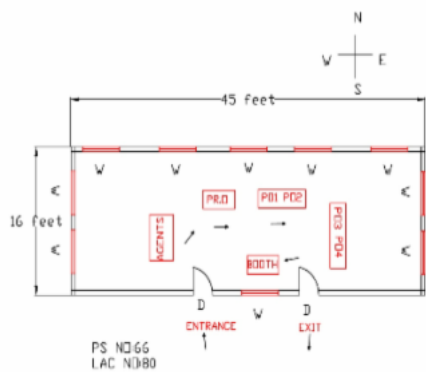

নিৰ্বাচক পঞ্জীয়ন বিষয়াৰ স্বাক্ষৰ

Nazri Naksha

Google Map View

Polling Station Building Front View

ভোটগ্ৰহন কেন্দ্ৰৰ সন্মুখৰ দৃশ্য

Cad View

Key MAP View

1 নাম : চেলিমা বেগম স্বামীৰ নাম : জেহিৰুল ইছলাম ঘৰ নং : 0 বয়স : 41 লিঙ্গ : মহিলা	CTH1880304 ফটো উপলব্ধ	2 নাম : ৰিমা দাশ স্বামীৰ নাম : মাধৱ মজুমদাৰ ঘৰ নং : 00 বয়স : 34 লিঙ্গ : মহিলা	NIU0041210 ফটো উপলব্ধ	3 নাম : দীপৰাজ শইকীয়া পিতাৰ নাম : দিলিপ শইকীয়া ঘৰ নং : 00 বয়স : 27 লিঙ্গ : পুৰুষ	CTH0575977 ফটো উপলব্ধ
4 নাম : ৰূপচানা বেগম পিতাৰ নাম : মুছলেহুদ্দিন ঘৰ নং : 00 বয়স : 22 লিঙ্গ : মহিলা	NIU0041269 ফটো উপলব্ধ	5 নাম : ফুলেশ্বৰী হাজৰীকা স্বামীৰ নাম : সোমেশ্বৰ হাজৰীকা ঘৰ নং : 1 বয়স : 71 লিঙ্গ : মহিলা	CTH1874562 ফটো উপলব্ধ	6 নাম : ৰুমী হাজৰীকা পিতাৰ নাম : সোমেশ্বৰ হাজৰীকা ঘৰ নং : 1 বয়স : 47 লিঙ্গ : মহিলা	CTH1874584 ফটো উপলব্ধ
7 নাম : প্ৰদীপ হাজৰীকা পিতাৰ নাম : সোমেশ্বৰ হাজৰীকা ঘৰ নং : 1 বয়স : 45 লিঙ্গ : পুৰুষ	CTH1874595 ফটো উপলব্ধ	8 নাম : বেদান্ত হাজৰীকা পিতাৰ নাম : সোমেশ্বৰ হাজৰীকা ঘৰ নং : 1 বয়স : 43 লিঙ্গ : পুৰুষ	CTH1874608 ফটো উপলব্ধ	9 নাম : পপী মনি হাজৰীকা পিতাৰ নাম : প্ৰদীপ হাজৰীকা ঘৰ নং : 1 বয়স : 41 লিঙ্গ : মহিলা	CTH1874573 ফটো উপলব্ধ
10 নাম : মুনাল হাজৰীকা পিতাৰ নাম : ফাগুনা হাজৰীকা ঘৰ নং : 2 বয়স : 51 লিঙ্গ : পুৰুষ	CTH1874631 ফটো উপলব্ধ	11 নাম : গীতাজুলী হাজৰীকা স্বামীৰ নাম : মুনাল হাজৰীকা ঘৰ নং : 2 বয়স : 42 লিঙ্গ : মহিলা	CTH1874642 ফটো উপলব্ধ	12 নাম : পাৰ্থ প্ৰতিম হাজৰীকা পিতাৰ নাম : মৃগাল হাজৰীকা ঘৰ নং : 2 বয়স : 26 লিঙ্গ : পুৰুষ	CTH0464610 ফটো উপলব্ধ
13 নাম : পৰাগ হাজৰীকা পিতাৰ নাম : দীপৰ হাজৰীকা ঘৰ নং : 3 বয়স : 54 লিঙ্গ : পুৰুষ	CTH1874664 ফটো উপলব্ধ	14 নাম : প্ৰাঞ্জল হাজৰীকা পিতাৰ নাম : দীপৰ হাজৰীকা ঘৰ নং : 3 বয়স : 48 লিঙ্গ : পুৰুষ	CTH1874675 ফটো উপলব্ধ	15 নাম : ৰঞ্জন হাজৰীকা পিতাৰ নাম : দীপৰ হাজৰীকা ঘৰ নং : 3 বয়স : 46 লিঙ্গ : পুৰুষ	CTH1874686 ফটো উপলব্ধ
16 নাম : পদোশ্বৰ শইকীয়া পিতাৰ নাম : দীঘলা শইকীয়া ঘৰ নং : 4 বয়স : 65 লিঙ্গ : পুৰুষ	CTH1874700 ফটো উপলব্ধ	17 নাম : অঞ্জনা শইকীয়া পিতাৰ নাম : দীঘলা শইকীয়া ঘৰ নং : 4 বয়স : 45 লিঙ্গ : মহিলা	CTH1874722 ফটো উপলব্ধ	18 নাম : পম্পী শইকীয়া পিতাৰ নাম : পদোশ্বৰ শইকীয়া ঘৰ নং : 4 বয়স : 45 লিঙ্গ : মহিলা	CTH1874733 ফটো উপলব্ধ
19 নাম : নুৰ জামাল পিতাৰ নাম : ইনচেন আলী ঘৰ নং : 8 বয়স : 36 লিঙ্গ : পুৰুষ	CTH0096479 ফটো উপলব্ধ	20 নাম : মহছিন পাৰভেজ পিতাৰ নাম : ডা আবু তাহেৰ ম: ইউছুফ ঘৰ নং : 4 বয়স : 28 লিঙ্গ : পুৰুষ	CTH0255745 ফটো উপলব্ধ	21 নাম : পবিত্ৰ শইকীয়া পিতাৰ নাম : পদোশ্বৰ শইকীয়া ঘৰ নং : 4 বয়স : 26 লিঙ্গ : পুৰুষ	CTH0477711 ফটো উপলব্ধ
22 নাম : জাহিদ মনচুৰ পিতাৰ নাম : জাকিৰ হুছেইন ঘৰ নং : 4 বয়স : 26 লিঙ্গ : পুৰুষ	CTH0501908 ফটো উপলব্ধ	23 নাম : পলাশজোতি শইকীয়া পিতাৰ নাম : পদোশ্বৰ শইকীয়া ঘৰ নং : 4 বয়স : 23 লিঙ্গ : পুৰুষ	CTH2253011 ফটো উপলব্ধ	24 নাম : আফ্ৰিদ তনৱীৰ পিতাৰ নাম : জাকিৰ হুছেইন ঘৰ নং : 4 বয়স : 22 লিঙ্গ : পুৰুষ	CTH2258887 ফটো উপলব্ধ
R নাম : আফি দ তনৱীৰ পিতাৰ নাম : জাকিৰ হুছেইন ঘৰ নং : 4 বয়স : 22 লিঙ্গ : পুৰুষ	CTH2264653 ফটো উপলব্ধ	26 নাম : গোলাপ বৰা পিতাৰ নাম : গোজৰ বৰা ঘৰ নং : 6 বয়স : 56 লিঙ্গ : পুৰুষ	CTH1874766 ফটো উপলব্ধ	27 নাম : নিতো কেউত পিতাৰ নাম : গোজৰ কেওট ঘৰ নং : 6 বয়স : 54 লিঙ্গ : মহিলা	CTH1874777 ফটো উপলব্ধ
28 নাম : মনীমালা কেওট স্বামীৰ নাম : নিতো কেওট ঘৰ নং : 6 বয়স : 54 লিঙ্গ : মহিলা	CTH1874788 ফটো উপলব্ধ	29 নাম : মীনা বৰা স্বামীৰ নাম : গোলাপ বৰা ঘৰ নং : 6 বয়স : 54 লিঙ্গ : মহিলা	CTH1874799 ফটো উপলব্ধ	30 নাম : ধনেশ্বৰ বৰা পিতাৰ নাম : গুজৰ বৰা ঘৰ নং : 6 বয়স : 51 লিঙ্গ : পুৰুষ	CTH1874802 ফটো উপলব্ধ