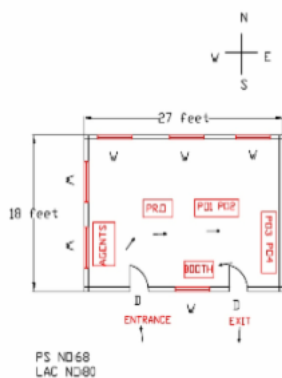

নিৰ্বাচক পঞ্জীয়ন বিষয়াৰ স্বাক্ষৰ

Nazri Naksha

Google Map View

Polling Station Building Front View

ভোটগ্ৰহন কেন্দ্ৰৰ সন্মুখৰ দৃশ্য

Cad View

Key MAP View

1 নাম : চালমি আখতাৰ আহমেদ স্বামীৰ নাম: মঞ্জুৰুল হক ঘৰ নং : 0 বয়স : 34 লিঙ্গ : মহিলা	CTH0381467 ফটো উপলব্ধ	2 নাম : আমিনুল হক পিতাৰ নাম: আজিজুৰ রহমান ঘৰ নং : 0 বয়স : 29 লিঙ্গ : পুৰুষ	CTH0345967 ফটো উপলব্ধ	3 নাম : চানিয়া নাজনি পিতাৰ নাম: চৰিফউদ্দিন আহমেদ ঘৰ নং : 00 বয়স : 24 লিঙ্গ : মহিলা	CTH0495200 ফটো উপলব্ধ
4 নাম : গফৰন নেছা স্বামীৰ নাম: আঃ জলিল ঘৰ নং : 1 বয়স : 62 লিঙ্গ : মহিলা	CTH1894628 ফটো উপলব্ধ	#2 5 নাম : চান মিঞা আলী পিতাৰ নাম: মেহেৰশাহ ঘৰ নং : 1 বয়স : 67 লিঙ্গ : পুৰুষ	CTH1894640 ফটো উপলব্ধ	6 নাম : বেৰিকব উদ্দিন আহমেদ পিতাৰ নাম: হাবিবুৰ রহমান ঘৰ নং : 1 বয়স : 57 লিঙ্গ : পুৰুষ	CTH1894582 ফটো উপলব্ধ
7 নাম : ফজিলা বেগম স্বামীৰ নাম: বেৰিকব উদ্দিন ঘৰ নং : 1 বয়স : 49 লিঙ্গ : মহিলা	CTH1894593 ফটো উপলব্ধ	8 নাম : নাচিৰ উদ্দিন আহমেদ পিতাৰ নাম: হাবিবুৰ রহমান ঘৰ নং : 1 বয়স : 48 লিঙ্গ : পুৰুষ	CTH1894606 ফটো উপলব্ধ	9 নাম : বুৰিনা বেগম স্বামীৰ নাম: বহীৰ আহমেদ ঘৰ নং : 1 বয়স : 48 লিঙ্গ : মহিলা	CTH1894844 ফটো উপলব্ধ
10 নাম : মইদুল ইছলাম পিতাৰ নাম: হাবিবুৰ রহমান ঘৰ নং : 1 বয়স : 47 লিঙ্গ : পুৰুষ	CTH1894617 ফটো উপলব্ধ	11 নাম : বচিৰ আহমেদ পিতাৰ নাম: আব্দুল জলিল ঘৰ নং : 1 বয়স : 47 লিঙ্গ : পুৰুষ	CTH1894833 ফটো উপলব্ধ	12 নাম : জাকিৰ হুছেইন পিতাৰ নাম: আব্দুল জলিল ঘৰ নং : 1 বয়স : 43 লিঙ্গ : পুৰুষ	CTH1894639 ফটো উপলব্ধ
13 নাম : বফিকন বেগম স্বামীৰ নাম: নাচিৰ উদ্দিন ঘৰ নং : 1 বয়স : 37 লিঙ্গ : মহিলা	CTH0000646 ফটো উপলব্ধ	14 নাম : চহিদুল আলী পিতাৰ নাম: চামচুদ্দিন ঘৰ নং : 1 বয়স : 36 লিঙ্গ : পুৰুষ	CTH1904047 ফটো উপলব্ধ	15 নাম : আৰিফা বেগম স্বামীৰ নাম: চহিদুল আলী ঘৰ নং : 1 বয়স : 33 লিঙ্গ : মহিলা	CTH1904058 ফটো উপলব্ধ
16 নাম : আমিৰ হুছেইন পিতাৰ নাম: চানমিঞা আলী ঘৰ নং : 1 বয়স : 31 লিঙ্গ : পুৰুষ	CTH0176677 ফটো উপলব্ধ	17 নাম : মোছফিকা বেগম স্বামীৰ নাম: জাকিৰ হুছেইন ঘৰ নং : 1 বয়স : 31 লিঙ্গ : মহিলা	CTH0583070 ফটো উপলব্ধ	18 নাম : আদিউৰ রহমান পিতাৰ নাম: বেৰিকব উদ্দিন ঘৰ নং : 1 বয়স : 29 লিঙ্গ : পুৰুষ	CTH0001065 ফটো উপলব্ধ
S 19 নাম : মুজিব চুলতানা পিতাৰ নাম: বেৰিকবউদ্দিন আহমেদ ঘৰ নং : 1 বয়স : 126 লিঙ্গ : মহিলা	CTH0001099 ফটো উপলব্ধ	20 নাম : নূৰ হুছেইন পিতাৰ নাম: চানমিঞা আলী ঘৰ নং : 1 বয়স : 26 লিঙ্গ : পুৰুষ	CTH0278721 ফটো উপলব্ধ	21 নাম : জমাৰ উদ্দিন পিতাৰ নাম: চানমিঞা আলী ঘৰ নং : 1 বয়স : 25 লিঙ্গ : পুৰুষ	CTH0278663 ফটো উপলব্ধ
22 নাম : আব্দুল মজিদ পিতাৰ নাম: আব্দুল নূৰ ঘৰ নং : 2 বয়স : 48 লিঙ্গ : পুৰুষ	CTH2281152 ফটো উপলব্ধ	23 নাম : চহিদুল হক পিতাৰ নাম: মৃত আব্দুল নূৰ ঘৰ নং : 2 বয়স : 43 লিঙ্গ : পুৰুষ	CTH1894695 ফটো উপলব্ধ	24 নাম : পূৰ্ণিমা বেগম স্বামীৰ নাম: আঃ মজিদ ঘৰ নং : 2 বয়স : 39 লিঙ্গ : মহিলা	CTH1894684 ফটো উপলব্ধ
25 নাম : মাজিদা বেগম বৰুৱা স্বামীৰ নাম: চহিদুল হক ঘৰ নং : 2 বয়স : 39 লিঙ্গ : মহিলা	CTH0279562 ফটো উপলব্ধ	26 নাম : চালেহা বেগম স্বামীৰ নাম: মনতাজ আলী ঘৰ নং : 3 বয়স : 77 লিঙ্গ : মহিলা	CTH1894731 ফটো উপলব্ধ	27 নাম : বাবৰ আলী পিতাৰ নাম: মনতাজ আলী ঘৰ নং : 6 বয়স : 55 লিঙ্গ : পুৰুষ	CTH1894742 ফটো উপলব্ধ
28 নাম : লালবান বেগম স্বামীৰ নাম: জীমু সেখ ঘৰ নং : 3 বয়স : 55 লিঙ্গ : মহিলা	CTH1894786 ফটো উপলব্ধ	29 নাম : চানবান বেগম পিতাৰ নাম: মন্তাজ আলী ঘৰ নং : 3 বয়স : 51 লিঙ্গ : মহিলা	CTH1894753 ফটো উপলব্ধ	30 নাম : মিনাৰা বেগম পিতাৰ নাম: মন্তাজ আলী ঘৰ নং : 3 বয়স : 46 লিঙ্গ : মহিলা	CTH1894764 ফটো উপলব্ধ