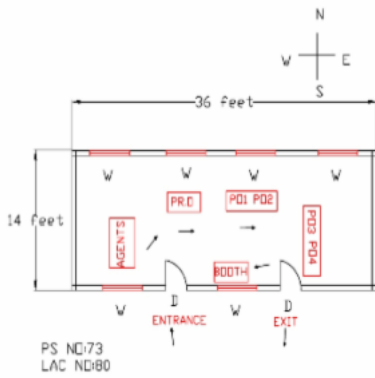

নিৰ্বাচক পঞ্জীয়ন বিষয়াৰ স্বাক্ষৰ

Nazri Naksha

Google Map View

Polling Station Building Front View

ভোটগ্ৰহন কেন্দ্ৰৰ সন্মুখৰ দৃশ্য

Cad View

Key MAP View

1 নাম : দীপালী বৰা স্বামীৰ নাম : ফনিধৰ বৰা ঘৰ নং : 00 বয়স : 56 লিঙ্গ : মহিলা	CTH1924603 ফটো উপলব্ধ	2 নাম : অনিল শইকীয়া পিতাৰ নাম : থমক শইকীয়া ঘৰ নং : 00 বয়স : 44 লিঙ্গ : পুৰুষ	CTH1927793 ফটো উপলব্ধ	3 নাম : বৃংগা দেৱী স্বামীৰ নাম : মনু বৰা ঘৰ নং : 00 বয়স : 32 লিঙ্গ : মহিলা	NIU0043588 ফটো উপলব্ধ
4 নাম : জিনাৰাম বৰা পিতাৰ নাম : মাঘোৰা বৰা ঘৰ নং : 1 বয়স : 61 লিঙ্গ : পুৰুষ	CTH1924567 ফটো উপলব্ধ	5 নাম : মালা বৰা স্বামীৰ নাম : জিনাৰাম বৰা ঘৰ নং : 1 বয়স : 56 লিঙ্গ : মহিলা	CTH1924578 ফটো উপলব্ধ	6 নাম : ৰবি বৰা পিতাৰ নাম : জিনাৰাম বৰা ঘৰ নং : 1 বয়স : 39 লিঙ্গ : পুৰুষ	CTH1924589 ফটো উপলব্ধ
7 নাম : চিমু বৰা পিতাৰ নাম : জিনা ৰাম বৰা ঘৰ নং : 1 বয়স : 33 লিঙ্গ : পুৰুষ	CTH1933160 ফটো উপলব্ধ	8 নাম : ৰঞ্জু শইকীয়া পিতাৰ নাম : নৰেশ্বৰ শইকীয়া ঘৰ নং : 01 বয়স : 25 লিঙ্গ : পুৰুষ	CTH2273985 ফটো উপলব্ধ	9 নাম : দীপশিখা দলৈ স্বামীৰ নাম : ৰবি বৰা ঘৰ নং : 1 বয়স : 23 লিঙ্গ : মহিলা	NIU0083071 ফটো উপলব্ধ
10 নাম : মণি পাতৰ শইকীয়া স্বামীৰ নাম : ৰঞ্জু শইকীয়া ঘৰ নং : 01 বয়স : 22 লিঙ্গ : মহিলা	CTH2273993 ফটো উপলব্ধ	11 নাম : মনু বৰা পিতাৰ নাম : ফনিধৰ বৰা ঘৰ নং : 2 বয়স : 33 লিঙ্গ : পুৰুষ	CTH0011454 ফটো উপলব্ধ	12 নাম : ধন ভূঞা পিতাৰ নাম : ঘনশ্যাম ভূঞা ঘৰ নং : 3 বয়স : 56 লিঙ্গ : পুৰুষ	CTH1924625 ফটো উপলব্ধ
13 নাম : গোপাল ভূঞা পিতাৰ নাম : ঘনশ্যাম ভূঞা ঘৰ নং : 3 বয়স : 51 লিঙ্গ : পুৰুষ	CTH1924636 ফটো উপলব্ধ	14 নাম : মনি ভূঞা স্বামীৰ নাম : ধন ভূঞা ঘৰ নং : 3 বয়স : 49 লিঙ্গ : মহিলা	CTH1924669 ফটো উপলব্ধ	15 নাম : শিৱ ৰাম ভূঞা পিতাৰ নাম : ঘনশ্যাম ভূঞা ঘৰ নং : 3 বয়স : 49 লিঙ্গ : পুৰুষ	CTH1924647 ফটো উপলব্ধ
16 নাম : ৰাজেশ্বৰ ভূঞা পিতাৰ নাম : ঘনশ্যাম ভূঞা ঘৰ নং : 03 বয়স : 43 লিঙ্গ : পুৰুষ	CTH1924658 ফটো উপলব্ধ	17 নাম : পিংকি ভূঞা স্বামীৰ নাম : গোপাল ভূঞা ঘৰ নং : 3 বয়স : 41 লিঙ্গ : মহিলা	CTH1924670 ফটো উপলব্ধ	18 নাম : মৌচুমী ভূঞা পিতাৰ নাম : ধন ভূঞা ঘৰ নং : 03 বয়স : 24 লিঙ্গ : মহিলা	CTH4660858 ফটো উপলব্ধ
19 নাম : নমিতা বৰা স্বামীৰ নাম : নন্দীৰাম শইকীয়া ঘৰ নং : 8 বয়স : 71 লিঙ্গ : মহিলা	CTH1924681 ফটো উপলব্ধ	20 নাম : ক্ষিতিশ শইকীয়া পিতাৰ নাম : ডবাৰাম শইকীয়া ঘৰ নং : 8 বয়স : 44 লিঙ্গ : পুৰুষ	CTH1924692 ফটো উপলব্ধ	21 নাম : ৰীতামনি শইকীয়া স্বামীৰ নাম : ক্ষিতিশ শইকীয়া ঘৰ নং : 8 বয়স : 37 লিঙ্গ : মহিলা	CTH1924705 ফটো উপলব্ধ
22 নাম : দুলমনি শইকীয়া পিতাৰ নাম : নীলকান্ত শইকীয়া ঘৰ নং : 8ক বয়স : 41 লিঙ্গ : পুৰুষ	CTH0255026 ফটো উপলব্ধ	23 নাম : প্ৰমিলা পাতৰ স্বামীৰ নাম : তৰুন পাতৰ ঘৰ নং : 5 বয়স : 81 লিঙ্গ : মহিলা	CTH1924716 ফটো উপলব্ধ	24 নাম : ৰাজু কুমাৰ পাতৰ পিতাৰ নাম : তৰুণ চন্দ্ৰ পাতৰ ঘৰ নং : 5 বয়স : 53 লিঙ্গ : পুৰুষ	CTH1924727 ফটো উপলব্ধ
S 25 নাম : প্ৰতিভা বৰদলৈ স্বামীৰ নাম : ৰাজু পাতৰ ঘৰ নং : 5 বয়স : 46 লিঙ্গ : মহিলা	CTH1924738 ফটো উপলব্ধ	26 নাম : মধুশীতা আমচী পিতাৰ নাম : ৰাজু আমচী ঘৰ নং : 5 বয়স : 26 লিঙ্গ : মহিলা	CTH0496869 ফটো উপলব্ধ	S2 27 নাম : হৰিদেৱ ইণ্ডি মাতৃৰ নাম : সুমিত্ৰী মাস্তা ঘৰ নং : 06 বয়স : 22 লিঙ্গ : পুৰুষ	CTH2289684 ফটো উপলব্ধ
28 নাম : ৰুমী শইকীয়া স্বামীৰ নাম : দিনেশ শইকীয়া ঘৰ নং : 9 বয়স : 46 লিঙ্গ : মহিলা	CTH1924750 ফটো উপলব্ধ	29 নাম : ৰাজু শইকীয়া পিতাৰ নাম : দিনেশ শইকীয়া ঘৰ নং : 9 বয়স : 31 লিঙ্গ : পুৰুষ	CTH1933171 ফটো উপলব্ধ	30 নাম : ভনিতা শইকীয়া স্বামীৰ নাম : ৰাজু শইকীয়া ঘৰ নং : 7 বয়স : 28 লিঙ্গ : মহিলা	NIU0043620 ফটো উপলব্ধ