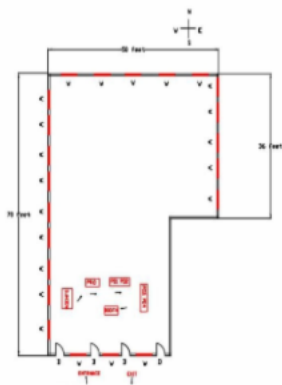

নিৰ্বাচক পঞ্জীয়ন বিষয়াৰ স্বাক্ষৰ

Nazri Naksha

Google Map View

Polling Station Building Front View

ভোটগ্ৰহন কেন্দ্ৰৰ সন্মুখৰ দৃশ্য

Cad View

Key MAP View

1 নাম : কালিচৰন চৌহান মাতৃৰ নাম: চতুৰ চৌহান ঘৰ নং : 00 বয়স : 24 লিঙ্গ : পুৰুষ	NIU0079756 ফটো উপলব্ধ	2 নাম : অনিমা দেবনাথ স্বামীৰ নাম: ভবেশ দেবনাথ ঘৰ নং : 2 বয়স : 51 লিঙ্গ : মহিলা	CNF0002151 ফটো উপলব্ধ	3 নাম : কুমারী মাস্পী দেবনাথ মাতৃৰ নাম: অনিমা দেবনাথ ঘৰ নং : 2 বয়স : 33 লিঙ্গ : মহিলা	CNF0002152 ফটো উপলব্ধ
4 নাম : বাসু দেবনাথ মাতৃৰ নাম: অনিমা দেবনাথ ঘৰ নং : 02 বয়স : 28 লিঙ্গ : পুৰুষ	NIU0040246 ফটো উপলব্ধ	5 নাম : পাপু দেবনাথ মাতৃৰ নাম: অনিমা দেবনাথ ঘৰ নং : 02 বয়স : 25 লিঙ্গ : পুৰুষ	NIU0040287 ফটো উপলব্ধ	6 নাম : লখেধনি চৌহান স্বামীৰ নাম: গোলাপচান ঘৰ নং : 8 বয়স : 63 লিঙ্গ : মহিলা	CNF0002153 ফটো উপলব্ধ
7 নাম : গৌতম চৌহান পিতাৰ নাম: গোলাপচান ঘৰ নং : 8 বয়স : 50 লিঙ্গ : পুৰুষ	CNF0002154 ফটো উপলব্ধ	8 নাম : জগদীশ চৌহান পিতাৰ নাম: গোপাল চান ঘৰ নং : 8 বয়স : 38 লিঙ্গ : পুৰুষ	CNF0002155 ফটো উপলব্ধ	9 নাম : টুনটুন চৌহান পিতাৰ নাম: বুদ্ধি চৌহান ঘৰ নং : 5 বয়স : 60 লিঙ্গ : পুৰুষ	CNF0002156 ফটো উপলব্ধ
10 নাম : অনিতা চৌহান স্বামীৰ নাম: টুনটুন চৌহান ঘৰ নং : 5 বয়স : 53 লিঙ্গ : মহিলা	CNF0002157 ফটো উপলব্ধ	11 নাম : ধৰমেন্দু চৌহান পিতাৰ নাম: টুনটুন চৌহান ঘৰ নং : 5 বয়স : 35 লিঙ্গ : পুৰুষ	CNF2014848 ফটো উপলব্ধ	12 নাম : জীতেন্দু চৌহান পিতাৰ নাম: টুনটুন চৌহান ঘৰ নং : 5 বয়স : 33 লিঙ্গ : পুৰুষ	CNF1955733 ফটো উপলব্ধ
13 নাম : পূজা চৌহান পিতাৰ নাম: টুনটুন চৌহান ঘৰ নং : 5 বয়স : 28 লিঙ্গ : মহিলা	CNF4353918 ফটো উপলব্ধ	14 নাম : প্ৰিয়ংকু চৌহান পিতাৰ নাম: টুনটুন চৌহান ঘৰ নং : 05 বয়স : 28 লিঙ্গ : মহিলা	NIU0106765 ফটো উপলব্ধ	15 নাম : নিতু চৌহান স্বামীৰ নাম: ধৰমেন্দু চৌহান ঘৰ নং : 05 বয়স : 24 লিঙ্গ : মহিলা	NIU0106799 ফটো উপলব্ধ
16 নাম : বিমলা ৰায় স্বামীৰ নাম: নিতাই ৰায় ঘৰ নং : 6 বয়স : 67 লিঙ্গ : মহিলা	CNF0002158 ফটো উপলব্ধ	17 নাম : খুকন ৰায় পিতাৰ নাম: নিতাই ৰায় ঘৰ নং : 6 বয়স : 51 লিঙ্গ : পুৰুষ	CNF0002159 ফটো উপলব্ধ	18 নাম : গোপাল ৰায় পিতাৰ নাম: নিতাই ৰায় ঘৰ নং : 6 বয়স : 48 লিঙ্গ : পুৰুষ	CNF0002160 ফটো উপলব্ধ
19 নাম : মনি ৰায় পিতাৰ নাম: নিতাই ৰায় ঘৰ নং : 6 বয়স : 38 লিঙ্গ : পুৰুষ	CNF0002161 ফটো উপলব্ধ	20 নাম : মাধৱী ৰায় স্বামীৰ নাম: গোপাল ৰায় ঘৰ নং : 6 বয়স : 36 লিঙ্গ : মহিলা	CNF0404293 ফটো উপলব্ধ	21 নাম : নমিতা ৰায় মাতৃৰ নাম: নিতাই ৰায় ঘৰ নং : 6 বয়স : 35 লিঙ্গ : মহিলা	CNF0002162 ফটো উপলব্ধ
22 নাম : কৃষ্ণ ৰায় মাতৃৰ নাম: নিতাই ৰায় ঘৰ নং : 6 বয়স : 32 লিঙ্গ : পুৰুষ	CNF0002163 ফটো উপলব্ধ	23 নাম : বিশকা ৰায় স্বামীৰ নাম: খুকন ৰায় ঘৰ নং : 6 বয়স : 29 লিঙ্গ : মহিলা	CNF0127357 ফটো উপলব্ধ	24 নাম : বিভা দেবনাথ স্বামীৰ নাম: অজিত দেবনাথ ঘৰ নং : 9 বয়স : 57 লিঙ্গ : মহিলা	CNF0002165 ফটো উপলব্ধ
25 নাম : বাবুল দেবনাথ পিতাৰ নাম: ননী দেব নাথ ঘৰ নং : 9 বয়স : 55 লিঙ্গ : পুৰুষ	CNF0002166 ফটো উপলব্ধ	S 26 নাম : ৰত্না দেবনাথ পিতাৰ নাম: ননী দেবনাথ ঘৰ নং : 9 বয়স : 52 লিঙ্গ : মহিলা	CNF0002167 ফটো উপলব্ধ	S 27 নাম : সোমা দেবনাথ পিতাৰ নাম: ননী দেবনাথ ঘৰ নং : 9 বয়স : 51 লিঙ্গ : মহিলা	CNF0002168 ফটো উপলব্ধ
28 নাম : শিবানী দেবনাথ স্বামীৰ নাম: বাবুল দেবনাথ ঘৰ নং : 9 বয়স : 48 লিঙ্গ : মহিলা	CNF0002170 ফটো উপলব্ধ	S 29 নাম : ৰাজু দেবনাথ পিতাৰ নাম: ননী দেবনাথ ঘৰ নং : 9 বয়স : 46 লিঙ্গ : পুৰুষ	CNF4413548 ফটো উপলব্ধ	30 নাম : দিপাংকৰ দেবনাথ পিতাৰ নাম: বাবুল দেবনাথ ঘৰ নং : 07 বয়স : 21 লিঙ্গ : পুৰুষ	NIU0021956 ফটো উপলব্ধ