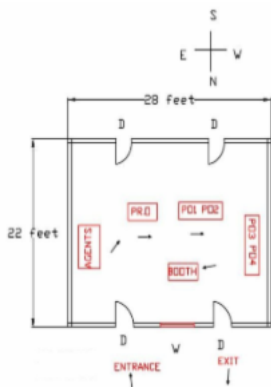

নিৰ্বাচক পঞ্জীয়ন বিষয়াৰ স্বাক্ষৰ

Nazri Naksha

Google Map View

Polling Station Building Front View

ভোটগ্ৰহন কেন্দ্ৰৰ সন্মুখৰ দৃশ্য

Cad View

Key MAP View

1 নাম : কইন পাটৰ মাতৃৰ নাম: সৰ্বিতা পাটৰ ঘৰ নং : 124 ক বয়স : 21 লিঙ্গ : মহিলা	NIU0016634 ফটো উপলব্ধ	2 নাম : সৰ্বিতা পাটৰ স্বামীৰ নাম: সয্য পাটৰ পাটৰ ঘৰ নং : 128(ক) বয়স : 45 লিঙ্গ : মহিলা	CTH0013987 ফটো উপলব্ধ	E 3 নাম : মামনী পাতৰ স্বামীৰ নাম: ফৰিমা পাতৰ ঘৰ নং : 125 বয়স : 7 লিঙ্গ : মহিলা	CTH0009788 ফটো উপলব্ধ
4 নাম : শুকেশ্বৰ পাটৰ পিতাৰ নাম: ফাৰেমা পাটৰ ঘৰ নং : 125 বয়স : 50 লিঙ্গ : পুৰুষ	CTH0009789 ফটো উপলব্ধ	5 নাম : সুৰেশ পাটৰ পিতাৰ নাম: ললিত পাটৰ ঘৰ নং : 125 বয়স : 49 লিঙ্গ : পুৰুষ	CTH0373696 ফটো উপলব্ধ	E 6 নাম : চন্দেশ্বৰী পাটৰ স্বামীৰ নাম: সুৰেশ পাটৰ ঘৰ নং : 125 বয়স : 47 লিঙ্গ : মহিলা	CTH0373704 ফটো উপলব্ধ
7 নাম : কমলেশ্বৰী পাটৰ স্বামীৰ নাম: শুকেশ্বৰ পাটৰ ঘৰ নং : 125 বয়স : 43 লিঙ্গ : মহিলা	CTH0009790 ফটো উপলব্ধ	8 নাম : মুকেশ্বৰ পাতৰ পিতাৰ নাম: ফৰিমা পাতৰ ঘৰ নং : 125 বয়স : 42 লিঙ্গ : পুৰুষ	CTH0009791 ফটো উপলব্ধ	9 নাম : সংগীতা পাতৰ স্বামীৰ নাম: মুকেশ্বৰ পাতৰ ঘৰ নং : 125 বয়স : 37 লিঙ্গ : মহিলা	CTH0009792 ফটো উপলব্ধ
10 নাম : সুচিত্ৰা পাতৰ পিতাৰ নাম: শুকেশ্বৰ পাতৰ ঘৰ নং : 125 বয়স : 23 লিঙ্গ : মহিলা	NIU0092015 ফটো উপলব্ধ	11 নাম : বৰিতা পাটৰ পিতাৰ নাম: শুকেশ্বৰ পাটৰ ঘৰ নং : 125 বয়স : 20 লিঙ্গ : মহিলা	NIU0145078 ফটো উপলব্ধ	12 নাম : দুলাল পাতৰ পিতাৰ নাম: পবত পাতৰ ঘৰ নং : 129 বয়স : 59 লিঙ্গ : পুৰুষ	CTH0009796 ফটো উপলব্ধ
13 নাম : লেডীমাই পাতৰ স্বামীৰ নাম: দুলাল পাতৰ ঘৰ নং : 129 বয়স : 54 লিঙ্গ : মহিলা	CTH0009797 ফটো উপলব্ধ	14 নাম : দীপু পাটৰ পিতাৰ নাম: দুলাল পাটৰ ঘৰ নং : 127 বয়স : 35 লিঙ্গ : পুৰুষ	CTH2254142 ফটো উপলব্ধ	15 নাম : প্ৰকাশ পাটৰ পিতাৰ নাম: দুলাল পাটৰ ঘৰ নং : 127 বয়স : 31 লিঙ্গ : পুৰুষ	CTH2254084 ফটো উপলব্ধ
16 নাম : ৰিতা মুণি পাটৰ স্বামীৰ নাম: দীপু পাটৰ ঘৰ নং : 127 বয়স : 31 লিঙ্গ : মহিলা	CTH2254118 ফটো উপলব্ধ	17 নাম : ৰূপান্তি পাটৰ স্বামীৰ নাম: প্ৰকাশ পাটৰ ঘৰ নং : 127 বয়স : 27 লিঙ্গ : মহিলা	CTH4655189 ফটো উপলব্ধ	18 নাম : চিন্তা পাতৰ স্বামীৰ নাম: বিপিন পাতৰ ঘৰ নং : 128 বয়স : 44 লিঙ্গ : মহিলা	CTH0009799 ফটো উপলব্ধ
19 নাম : ৰূপালী পাটৰ স্বামীৰ নাম: খগেশ্বৰ পাটৰ ঘৰ নং : 128 বয়স : 34 লিঙ্গ : মহিলা	CTH0015446 ফটো উপলব্ধ	20 নাম : চুমিত পাটৰ পিতাৰ নাম: বিপিন পাটৰ ঘৰ নং : 128 বয়স : 26 লিঙ্গ : পুৰুষ	CTH2269942 ফটো উপলব্ধ	21 নাম : অক্ষয় পাটৰ মাতৃৰ নাম: চিন্তা পাটৰ ঘৰ নং : 128 বয়স : 22 লিঙ্গ : পুৰুষ	NIU0126912 ফটো উপলব্ধ
R2 22 নাম : অক্ষয় পাতৰ মাতৃৰ নাম: চিন্তা পাতৰ ঘৰ নং : 128 বয়স : 21 লিঙ্গ : পুৰুষ	NIU0095794 ফটো উপলব্ধ	23 নাম : লাবন্য পাটৰ স্বামীৰ নাম: দেব পাতৰ ঘৰ নং : 130 বয়স : 59 লিঙ্গ : মহিলা	CTH0009803 ফটো উপলব্ধ	24 নাম : পূজা পাতৰ পিতাৰ নাম: গোবিন পাটৰ ঘৰ নং : 130 বয়স : 26 লিঙ্গ : মহিলা	CTH0543678 ফটো উপলব্ধ
25 নাম : জয়মতি বৰদলৈ স্বামীৰ নাম: দেবেন বৰদলৈ ঘৰ নং : 131 বয়স : 39 লিঙ্গ : মহিলা	CTH0009804 ফটো উপলব্ধ	26 নাম : পদ্মেশ্বৰ পাতৰ পিতাৰ নাম: কুৰচিং পাতৰ ঘৰ নং : 132 বয়স : 54 লিঙ্গ : পুৰুষ	CTH0009805 ফটো উপলব্ধ	27 নাম : চম্পা পাতৰ স্বামীৰ নাম: পদ্মেশ্বৰ পাতৰ ঘৰ নং : 132 বয়স : 49 লিঙ্গ : মহিলা	CTH0009806 ফটো উপলব্ধ
#2 28 নাম : প্ৰাঞ্জল পাতৰ পিতাৰ নাম: পদ্মেশ্বৰ পাতৰ ঘৰ নং : 262 বয়স : 37 লিঙ্গ : পুৰুষ	CTH0009807 ফটো উপলব্ধ	29 নাম : অৰূপ পাতৰ পিতাৰ নাম: পদ্মেশ্বৰ পাটৰ ঘৰ নং : 132 বয়স : 34 লিঙ্গ : পুৰুষ	CTH0303032 ফটো উপলব্ধ	30 নাম : গীতা পাটৰ স্বামীৰ নাম: অৰূপ পাটৰ পাটৰ ঘৰ নং : 132 বয়স : 31 লিঙ্গ : মহিলা	CTH0303024 ফটো উপলব্ধ