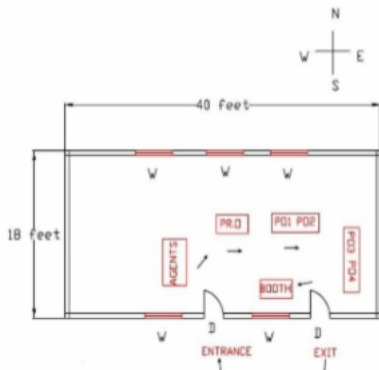

নিৰ্বাচক পঞ্জীয়ন বিষয়াৰ স্বাক্ষৰ

Nazri Naksha

Google Map View

Polling Station Building Front View

ভোটগ্ৰহন কেন্দ্ৰৰ সন্মুখৰ দৃশ্য

Cad View

Key MAP View

1 নাম : তিলেশ্বৰী ডেকা স্বামীৰ নাম: তাহিৰাম ডেকা ঘৰ নং : 1 বয়স : 85 লিঙ্গ : মহিলা	CNF0003336 ফটো উপলব্ধ	2 নাম : লক্ষেশ্বৰ ডেকা পিতাৰ নাম: তাহিৰাম ডেকা ঘৰ নং : 1 বয়স : 68 লিঙ্গ : পুৰুষ	CNF0003337 ফটো উপলব্ধ	3 নাম : বিণ ডেকা স্বামীৰ নাম: লক্ষেশ্বৰ ডেকা ঘৰ নং : 1 বয়স : 60 লিঙ্গ : মহিলা	CNF0003338 ফটো উপলব্ধ
4 নাম : মনেশ্বৰ ডেকা পিতাৰ নাম: তাহিৰাম ডেকা ঘৰ নং : 1 বয়স : 50 লিঙ্গ : পুৰুষ	CNF0003339 ফটো উপলব্ধ	5 নাম : সাবিত্ৰী ডেকা পিতাৰ নাম: তাহিৰাম ডেকা ঘৰ নং : 1 বয়স : 48 লিঙ্গ : মহিলা	CNF0003340 ফটো উপলব্ধ	6 নাম : অমৰিতা বজা পিতাৰ নাম: অনীল বজা ঘৰ নং : 08 বয়স : 29 লিঙ্গ : মহিলা	CNF0485292 ফটো উপলব্ধ
7 নাম : অনিল ৰাজা পিতাৰ নাম: ধৰনীকান্ত ৰজা ঘৰ নং : 8ক বয়স : 68 লিঙ্গ : পুৰুষ	CNF0003342 ফটো উপলব্ধ	8 নাম : বীনা ৰজা স্বামীৰ নাম: অজিত কুমাৰ ৰাজা ঘৰ নং : 8ক বয়স : 66 লিঙ্গ : মহিলা	CNF0003343 ফটো উপলব্ধ	9 নাম : অনপমা দত্ত স্বামীৰ নাম: অনিল ৰজা ঘৰ নং : 8ক বয়স : 65 লিঙ্গ : মহিলা	CNF6234679 ফটো উপলব্ধ
10 নাম : দিনেশ ৰজা পিতাৰ নাম: ধৰনীকান্ত ৰজা ঘৰ নং : 8ক বয়স : 63 লিঙ্গ : পুৰুষ	CNF0003345 ফটো উপলব্ধ	11 নাম : দীপা ৰজা স্বামীৰ নাম: দিনেশ কুমাৰ ৰজা ঘৰ নং : 8ক বয়স : 57 লিঙ্গ : মহিলা	CNF0003347 ফটো উপলব্ধ	12 নাম : অমিয়া ৰজা স্বামীৰ নাম: সুনীল ৰজা ঘৰ নং : 8ক বয়স : 54 লিঙ্গ : মহিলা	CNF0003348 ফটো উপলব্ধ
13 নাম : দীনা ৰজা পিতাৰ নাম: দিনেশ ৰজা ঘৰ নং : 8ক বয়স : 48 লিঙ্গ : মহিলা	CNF0003351 ফটো উপলব্ধ	14 নাম : জিনা ৰজা পিতাৰ নাম: দিনেশ কুমাৰ ৰজা ঘৰ নং : 8ক বয়স : 46 লিঙ্গ : মহিলা	CNF0003352 ফটো উপলব্ধ	15 নাম : ভাস্কৰজিত ৰজা পিতাৰ নাম: অজিত কুমাৰ ৰাজা ঘৰ নং : 8ক বয়স : 46 লিঙ্গ : পুৰুষ	CNF0003353 ফটো উপলব্ধ
S 16 নাম : অভিজিত ৰজা পিতাৰ নাম: অজিত কুমাৰ ৰাজা ঘৰ নং : 8ক বয়স : 46 লিঙ্গ : পুৰুষ	CNF0003344 ফটো উপলব্ধ	17 নাম : গুণৰঞ্জন ৰজা পিতাৰ নাম: দিনেশ কুমাৰ ৰাজা ঘৰ নং : 8ক বয়স : 44 লিঙ্গ : পুৰুষ	CNF0003355 ফটো উপলব্ধ	18 নাম : ময়ৰ ৰজা পিতাৰ নাম: দিনেশ ৰজা ঘৰ নং : 8ক বয়স : 42 লিঙ্গ : পুৰুষ	CNF0003354 ফটো উপলব্ধ
S 19 নাম : শিখা বৰ্মন ৰজা পিতাৰ নাম: অজিত ৰজা ঘৰ নং : 8ক বয়স : 42 লিঙ্গ : মহিলা	CNF0003356 ফটো উপলব্ধ	20 নাম : হিমাঞ্জনা ৰজা পিতাৰ নাম: সুনীল ৰজা ঘৰ নং : 8ক বয়স : 40 লিঙ্গ : মহিলা	CNF0003357 ফটো উপলব্ধ	21 নাম : আকাশজ্যোতি ৰজা পিতাৰ নাম: সুনীল ৰজা ঘৰ নং : 8ক বয়স : 39 লিঙ্গ : পুৰুষ	CNF0003358 ফটো উপলব্ধ
22 নাম : মৃদুল ডেকা পিতাৰ নাম: বাপুৰাম ডেকা ঘৰ নং : 5 বয়স : 34 লিঙ্গ : পুৰুষ	CNF0003391 ফটো উপলব্ধ	23 নাম : বিম্পী ডেকা স্বামীৰ নাম: মৃদুল ডেকা ঘৰ নং : 5 বয়স : 29 লিঙ্গ : মহিলা	CNF0285189 ফটো উপলব্ধ	24 নাম : মুণীলাল চৌহান পিতাৰ নাম: বলেশ্চৰ চৌহান ঘৰ নং : 6 বয়স : 65 লিঙ্গ : পুৰুষ	CNF0003361 ফটো উপলব্ধ
25 নাম : বাবুলাল চৌহান পিতাৰ নাম: মুনিলাল চৌহান ঘৰ নং : 6 বয়স : 45 লিঙ্গ : পুৰুষ	CNF0003363 ফটো উপলব্ধ	26 নাম : পুতুলি চৌহান স্বামীৰ নাম: বাবুলাল চৌহান ঘৰ নং : 6 বয়স : 38 লিঙ্গ : মহিলা	CNF0003364 ফটো উপলব্ধ	27 নাম : ওমপ্ৰকাশ চৌহান পিতাৰ নাম: হৰিহৰ চৌহান ঘৰ নং : 9 বয়স : 58 লিঙ্গ : পুৰুষ	CNF0003365 ফটো উপলব্ধ
28 নাম : ডেকা চৌহান পিতাৰ নাম: হৰিহৰ চৌহান ঘৰ নং : 9 বয়স : 55 লিঙ্গ : পুৰুষ	CNF0003366 ফটো উপলব্ধ	29 নাম : মনি চৌহান স্বামীৰ নাম: ওমপ্ৰকাশ চৌহান ঘৰ নং : 9 বয়স : 51 লিঙ্গ : মহিলা	CNF0003367 ফটো উপলব্ধ	30 নাম : যশোদা চৌহান স্বামীৰ নাম: ডেকা চৌহান ঘৰ নং : 9 বয়স : 49 লিঙ্গ : মহিলা	CNF0003369 ফটো উপলব্ধ