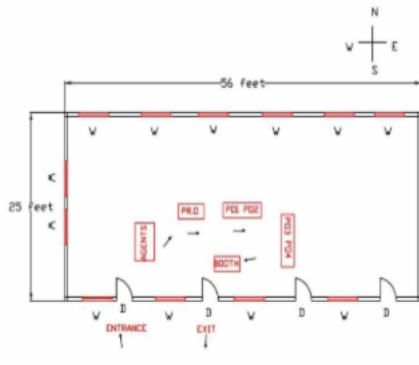

নিৰ্বাচক পঞ্জীয়ন বিষয়াৰ স্বাক্ষৰ

Nazri Naksha

Google Map View

Polling Station Building Front View

ভোটগ্ৰহন কেন্দ্ৰৰ সন্মুখৰ দৃশ্য

Cad View

Key MAP View

1 নাম : বিংকু ৰায় পিতাৰ নাম: নৰেন সৰকাৰ ঘৰ নং : 23 বয়স : 29 লিঙ্গ : মহিলা	NIU0130070 ফটো উপলব্ধ	2 নাম : অৰুনা বিশ্বাস পিতাৰ নাম: পদু বিশ্বাস ঘৰ নং : 32 বয়স : 41 লিঙ্গ : মহিলা	CNF1034566 ফটো উপলব্ধ	3 নাম : দিপা বিশ্বাস পিতাৰ নাম: দিলীপ বিশ্বাস ঘৰ নং : 32 বয়স : 22 লিঙ্গ : মহিলা	CNF1136712 ফটো উপলব্ধ
4 নাম : মনখশী বিশ্বাস স্বামীৰ নাম: নেপাল বিশ্বাস ঘৰ নং : 53 বয়স : 30 লিঙ্গ : মহিলা	CNF0304303 ফটো উপলব্ধ	5 নাম : বিজয় বিশ্বাস পিতাৰ নাম: সুভাষ বিশ্বাস ঘৰ নং : 70 বয়স : 25 লিঙ্গ : পুৰুষ	CNF0304402 ফটো উপলব্ধ	6 নাম : সুজিত বিশ্বাস পিতাৰ নাম: সুভাষ বিশ্বাস ঘৰ নং : 151 বয়স : 22 লিঙ্গ : পুৰুষ	NIU0016923 ফটো উপলব্ধ
7 নাম : চনকেছীয়া চৌহান স্বামীৰ নাম: শ্যামলাল চৌহান ঘৰ নং : 161 বয়স : 68 লিঙ্গ : মহিলা	CNF1034588 ফটো উপলব্ধ	8 নাম : মঞ্চলী চৌহান পিতাৰ নাম: শ্যামলাল চৌহান ঘৰ নং : 161 বয়স : 40 লিঙ্গ : মহিলা	CNF0005432 ফটো উপলব্ধ	9 নাম : চন চৌহান পিতাৰ নাম: যদু চৌহান ঘৰ নং : 161 বয়স : 22 লিঙ্গ : মহিলা	NIU0090308 ফটো উপলব্ধ
10 নাম : কৌশল্যা বিশ্বাস স্বামীৰ নাম: নিৰঞ্জন বিশ্বাস ঘৰ নং : 184 বয়স : 26 লিঙ্গ : মহিলা	CNF0452037 ফটো উপলব্ধ	11 নাম : সুমতি বিশ্বাস স্বামীৰ নাম: চন্দা বিশ্বাস ঘৰ নং : 202 বয়স : 57 লিঙ্গ : মহিলা	CNF0005434 ফটো উপলব্ধ	12 নাম : চন্দ বিশ্বাস পিতাৰ নাম: চন্দা বিশ্বাস ঘৰ নং : 202 বয়স : 51 লিঙ্গ : পুৰুষ	CNF0005435 ফটো উপলব্ধ
13 নাম : সন্ধ্যা বিশ্বাস স্বামীৰ নাম: চন্দ বিশ্বাস ঘৰ নং : 202 বয়স : 46 লিঙ্গ : মহিলা	CNF0005436 ফটো উপলব্ধ	S 14 নাম : সঞ্জনা বিশ্বাস পিতাৰ নাম: চন্দা বিশ্বাস ঘৰ নং : 202 বয়স : 38 লিঙ্গ : মহিলা	CNF0005437 ফটো উপলব্ধ	15 নাম : মিনতি বিশ্বাস স্বামীৰ নাম: চন্দ বিশ্বাস ঘৰ নং : 202 বয়স : 32 লিঙ্গ : মহিলা	NIU0125971 ফটো উপলব্ধ
16 নাম : নৰেন চৰকাৰ পিতাৰ নাম: সহদেব চৰকাৰ ঘৰ নং : 203 বয়স : 63 লিঙ্গ : পুৰুষ	CNF0005438 ফটো উপলব্ধ	17 নাম : চন্দনা চৰকাৰ স্বামীৰ নাম: নৰেন চৰকাৰ ঘৰ নং : 203 বয়স : 56 লিঙ্গ : মহিলা	CNF1034668 ফটো উপলব্ধ	18 নাম : সঞ্জীত চৰকাৰ পিতাৰ নাম: নৰেন চৰকাৰ ঘৰ নং : 203 বয়স : 39 লিঙ্গ : পুৰুষ	CNF1034679 ফটো উপলব্ধ
19 নাম : ৰেখা সৰকাৰ পিতাৰ নাম: নৰেন সৰকাৰ ঘৰ নং : 203 বয়স : 26 লিঙ্গ : মহিলা	CNF1123371 ফটো উপলব্ধ	E 20 নাম : ইন্দ্ৰ মোহন সৰকাৰ পিতাৰ নাম: সহদেব সৰকাৰ ঘৰ নং : 208 বয়স : 63 লিঙ্গ : পুৰুষ	CNF0005440 ফটো উপলব্ধ	21 নাম : তুষ্ট সৰকাৰ স্বামীৰ নাম: ইন্দ্ৰ মোহন সৰকাৰ ঘৰ নং : 208 বয়স : 53 লিঙ্গ : মহিলা	CNF0005441 ফটো উপলব্ধ
22 নাম : শিপ্রা সৰকাৰ পিতাৰ নাম: ইন্দ্ৰ মোহন সৰকাৰ ঘৰ নং : 208 বয়স : 28 লিঙ্গ : মহিলা	CNF0149351 ফটো উপলব্ধ	#2 23 নাম : ৰঞ্জমনি সৰকাৰ পিতাৰ নাম: ইন্দ্ৰমোহন সৰকাৰ ঘৰ নং : 204 বয়স : 21 লিঙ্গ : মহিলা	NIU0091918 ফটো উপলব্ধ	24 নাম : মদন বিশ্বাস পিতাৰ নাম: দয়াল বিশ্বাস ঘৰ নং : 205 বয়স : 56 লিঙ্গ : পুৰুষ	CNF0005442 ফটো উপলব্ধ
25 নাম : দুৰপতি বিশ্বাস স্বামীৰ নাম: মদন বিশ্বাস ঘৰ নং : 205 বয়স : 50 লিঙ্গ : মহিলা	CNF0005443 ফটো উপলব্ধ	26 নাম : প্ৰবিন্দ বিশ্বাস পিতাৰ নাম: মদন বিশ্বাস ঘৰ নং : 205 বয়স : 27 লিঙ্গ : পুৰুষ	CNF0149500 ফটো উপলব্ধ	27 নাম : ময়সুন্দৰী বিশ্বাস স্বামীৰ নাম: দয়াল বিশ্বাস ঘৰ নং : 206 বয়স : 80 লিঙ্গ : মহিলা	CNF1034737 ফটো উপলব্ধ
28 নাম : মাধব বিশ্বাস পিতাৰ নাম: দয়াল বিশ্বাস ঘৰ নং : 206 বয়স : 52 লিঙ্গ : পুৰুষ	CNF0005444 ফটো উপলব্ধ	29 নাম : পাৰ্বতী বিশ্বাস স্বামীৰ নাম: মাধব বিশ্বাস ঘৰ নং : 206 বয়স : 45 লিঙ্গ : মহিলা	CNF0005445 ফটো উপলব্ধ	30 নাম : যাদব বিশ্বাস পিতাৰ নাম: দয়াল বিশ্বাস ঘৰ নং : 206 বয়স : 41 লিঙ্গ : পুৰুষ	CNF0005446 ফটো উপলব্ধ