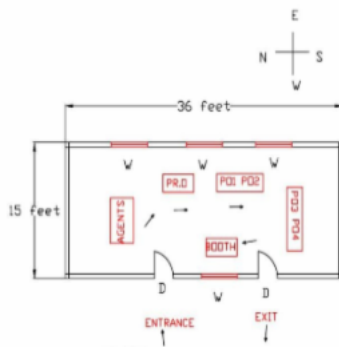

নিৰ্বাচক পঞ্জীয়ন বিষয়াৰ স্বাক্ষৰ

Nazri Naksha

Google Map View

Polling Station Building Front View

ভোটগ্ৰহন কেন্দ্ৰৰ সন্মুখৰ দৃশ্য

Cad View

Key MAP View

1 নাম : শম্ভু সাহা পিতাৰ নাম: কোকাৰাম সাহা ঘৰ নং : 1 বয়স : 68 লিঙ্গ : পুৰুষ	CNF1134561 ফটো উপলব্ধ	2 নাম : শোভাৰানী সাহা স্বামীৰ নাম: শম্ভু সাহা ঘৰ নং : 1 বয়স : 59 লিঙ্গ : মহিলা	CNF0005848 ফটো উপলব্ধ	3 নাম : চন্দন চক্ৰবৰ্তী পিতাৰ নাম: হৰিকিশোৰ চক্ৰবৰ্তী ঘৰ নং : 2 বয়স : 62 লিঙ্গ : পুৰুষ	CNF0005849 ফটো উপলব্ধ
4 নাম : সবিতা চক্ৰবৰ্তী স্বামীৰ নাম: চন্দন চক্ৰবৰ্তী ঘৰ নং : 2 বয়স : 52 লিঙ্গ : মহিলা	CNF0005850 ফটো উপলব্ধ	5 নাম : কমল চক্ৰবৰ্তী পিতাৰ নাম: চন্দন চক্ৰবৰ্তী ঘৰ নং : 2 বয়স : 38 লিঙ্গ : পুৰুষ	CNF0005851 ফটো উপলব্ধ	6 নাম : পূজা আৰ্চাৰ্য চক্ৰবৰ্তী স্বামীৰ নাম: কামাল চক্ৰবৰ্তী ঘৰ নং : 2 বয়স : 27 লিঙ্গ : মহিলা	CNF4384848 ফটো উপলব্ধ
R 7 নাম : পূজা আৰ্চাৰ্য চক্ৰবৰ্তী স্বামীৰ নাম: কমল চক্ৰবৰ্তী ঘৰ নং : 02 বয়স : 25 লিঙ্গ : মহিলা	CNF0448456 ফটো উপলব্ধ	E 8 নাম : কছিবন নেছা স্বামীৰ নাম: ইমান আলী ঘৰ নং : 8 বয়স : 66 লিঙ্গ : মহিলা	CNF0005852 ফটো উপলব্ধ	9 নাম : জহুৰ উদ্দিন পিতাৰ নাম: ইমান আলী ঘৰ নং : 8 বয়স : 49 লিঙ্গ : পুৰুষ	CNF0005855 ফটো উপলব্ধ
10 নাম : জয়নাল আবদিন পিতাৰ নাম: ইমান আলী ঘৰ নং : 8 বয়স : 48 লিঙ্গ : পুৰুষ	CNF0005853 ফটো উপলব্ধ	11 নাম : সমলা খাতুন স্বামীৰ নাম: জয়নাল আবদিন ঘৰ নং : 8 বয়স : 46 লিঙ্গ : মহিলা	CNF0005854 ফটো উপলব্ধ	12 নাম : শামিৰণ স্বামীৰ নাম: জহু উদ্দিন ঘৰ নং : 8 বয়স : 43 লিঙ্গ : মহিলা	CNF0005856 ফটো উপলব্ধ
13 নাম : মফিজ উদ্দিন পিতাৰ নাম: ইমান আলী ঘৰ নং : 8 বয়স : 40 লিঙ্গ : পুৰুষ	CNF0005857 ফটো উপলব্ধ	14 নাম : মুশিদা বেগম স্বামীৰ নাম: মফিজ উদ্দিন . ঘৰ নং : 8 বয়স : 34 লিঙ্গ : মহিলা	CNF1143891 ফটো উপলব্ধ	15 নাম : বমজান আলী পিতাৰ নাম: জয়নাল আবদিন ঘৰ নং : 4 বয়স : 21 লিঙ্গ : পুৰুষ	NIU0148676 ফটো উপলব্ধ
16 নাম : গণপতি চৰকাৰ পিতাৰ নাম: জ্ঞান মোহন সৰকাৰ ঘৰ নং : 9 বয়স : 62 লিঙ্গ : পুৰুষ	CNF0005863 ফটো উপলব্ধ	17 নাম : শিবাংগী সৰকাৰ পিতাৰ নাম: গণপতি সৰকাৰ ঘৰ নং : 07 বয়স : 24 লিঙ্গ : মহিলা	CNF4347456 ফটো উপলব্ধ	S 18 নাম : চিত্তৰঞ্জন সাহা পিতাৰ নাম: চিত্তাহৰণ সাহা ঘৰ নং : 8 বয়স : 57 লিঙ্গ : পুৰুষ	CNF0005869 ফটো উপলব্ধ
S 19 নাম : উত্তম সাহা পিতাৰ নাম: চিত্তাহৰণ সাহা ঘৰ নং : 8 বয়স : 52 লিঙ্গ : পুৰুষ	CNF0005870 ফটো উপলব্ধ	S 20 নাম : অসীম সাহা পিতাৰ নাম: চিত্তাহৰণ সাহা ঘৰ নং : 8 বয়স : 50 লিঙ্গ : পুৰুষ	CNF0005871 ফটো উপলব্ধ	S 21 নাম : লিটন সাহা পিতাৰ নাম: চিত্তাহৰণ সাহা ঘৰ নং : 8 বয়স : 48 লিঙ্গ : পুৰুষ	CNF0005872 ফটো উপলব্ধ
S 22 নাম : বিশ্বজিত সাহা পিতাৰ নাম: চিত্তাহৰণ সাহা ঘৰ নং : 8 বয়স : 44 লিঙ্গ : পুৰুষ	CNF0005873 ফটো উপলব্ধ	S 23 নাম : সোমাৰাণী সাহা স্বামীৰ নাম: চিত্তৰঞ্জন সাহা ঘৰ নং : 8 বয়স : 42 লিঙ্গ : মহিলা	CNF0005874 ফটো উপলব্ধ	S 24 নাম : উমাৰাণী সাহা স্বামীৰ নাম: উত্তম সাহা ঘৰ নং : 8 বয়স : 40 লিঙ্গ : মহিলা	CNF1134845 ফটো উপলব্ধ
25 নাম : গীতাৰানী সাহা স্বামীৰ নাম: যতিন্দ্র ঘৰ নং : 9 বয়স : 82 লিঙ্গ : মহিলা	CNF0005875 ফটো উপলব্ধ	26 নাম : গণেশ পিতাৰ নাম: যতিন্দ্র ঘৰ নং : 9 বয়স : 55 লিঙ্গ : পুৰুষ	CNF0005877 ফটো উপলব্ধ	E 27 নাম : প্ৰতিমা সাহা পিতাৰ নাম: যতিন্দ্র সাহা ঘৰ নং : 9 বয়স : 49 লিঙ্গ : মহিলা	CNF0005879 ফটো উপলব্ধ
28 নাম : নিৰঞ্জন সাহা পিতাৰ নাম: যতিন্দ্র সাহা ঘৰ নং : 9 বয়স : 48 লিঙ্গ : পুৰুষ	CNF0005878 ফটো উপলব্ধ	29 নাম : বতন সাহা পিতাৰ নাম: যতিন্দ্র সাহা ঘৰ নং : 9 বয়স : 47 লিঙ্গ : পুৰুষ	CNF0005880 ফটো উপলব্ধ	30 নাম : ববিতা সাহা স্বামীৰ নাম: গণেশ ঘৰ নং : 9 বয়স : 45 লিঙ্গ : মহিলা	CNF1134903 ফটো উপলব্ধ