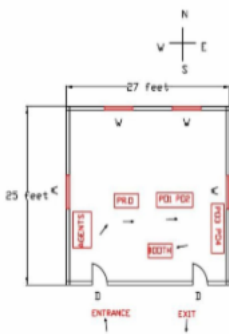

নিৰ্বাচক পঞ্জীয়ন বিষয়াৰ স্বাক্ষৰ

Nazri Naksha

Google Map View

Polling Station Building Front View

ভোটগ্ৰহন কেন্দ্ৰৰ সন্মুখৰ দৃশ্য

Cad View

Key MAP View

|      |            |            |   |
|------|------------|------------|---|
| 1    | CNF0006295 | ফটো উপলব্ধ | নাম : সুসমালা দেবনাথ<br>স্বামীৰ নাম: মনিন্দ্ৰ দেবনাথ<br>ঘৰ নং : ২৯৬<br>বয়স : 80 লিঙ্গ : মহিলা  |
| 2    | CNF0006297 | ফটো উপলব্ধ | নাম : দামোদৰ দেবনাথ<br>পিতাৰ নাম: মনিন্দ্ৰ দেবনাথ<br>ঘৰ নং : ২৯৬<br>বয়স : 57 লিঙ্গ : পুৰুষ     |
| 3    | CNF0006298 | ফটো উপলব্ধ | নাম : অৰ্চনা দেবনাথ<br>স্বামীৰ নাম: দামোদৰ দেবনাথ<br>ঘৰ নং : ২৯৬<br>বয়স : 56 লিঙ্গ : মহিলা     |
| 4    | CNF0006299 | ফটো উপলব্ধ | নাম : নগেন দেবনাথ<br>পিতাৰ নাম: মনিন্দ্ৰ দেবনাথ<br>ঘৰ নং : ২৯৬<br>বয়স : 53 লিঙ্গ : পুৰুষ       |
| 5    | CNF0006300 | ফটো উপলব্ধ | নাম : চন্দ্ৰ দেবনাথ<br>পিতাৰ নাম: মনিন্দ্ৰ দেবনাথ<br>ঘৰ নং : ২৯৬<br>বয়স : 50 লিঙ্গ : পুৰুষ     |
| 6    | CNF0006301 | ফটো উপলব্ধ | নাম : খগেন দেবনাথ<br>পিতাৰ নাম: মনিন্দ্ৰ দেবনাথ<br>ঘৰ নং : ২৯৬<br>বয়স : 46 লিঙ্গ : পুৰুষ       |
| 7    | CNF0006302 | ফটো উপলব্ধ | নাম : ৰাজু দেবনাথ<br>পিতাৰ নাম: দামোদৰ দেবনাথ<br>ঘৰ নং : ২৯৬<br>বয়স : 42 লিঙ্গ : পুৰুষ         |
| 8    | CNF0006304 | ফটো উপলব্ধ | নাম : গোপাল দেবনাথ<br>পিতাৰ নাম: মনিন্দ্ৰ দেবনাথ<br>ঘৰ নং : ২৯৬<br>বয়স : 40 লিঙ্গ : পুৰুষ      |
| 9    | CNF0006303 | ফটো উপলব্ধ | নাম : সঙ্গীতা দেবনাথ<br>স্বামীৰ নাম: নগেন দেবনাথ<br>ঘৰ নং : ২৯৬<br>বয়স : 40 লিঙ্গ : মহিলা      |
| 10   | CNF0006306 | ফটো উপলব্ধ | নাম : মামনী দেবনাথ<br>স্বামীৰ নাম: খগেন দেবনাথ<br>ঘৰ নং : ২৯৬<br>বয়স : 36 লিঙ্গ : মহিলা        |
| 11   | CNF0006305 | ফটো উপলব্ধ | নাম : আৰতী দেবনাথ<br>স্বামীৰ নাম: চন্দ্ৰ দেবনাথ<br>ঘৰ নং : ২৯৬<br>বয়স : 36 লিঙ্গ : মহিলা       |
| 12   | CNF0006307 | ফটো উপলব্ধ | নাম : ৰাজেশ দেবনাথ<br>পিতাৰ নাম: দামোদৰ দেবনাথ<br>ঘৰ নং : ২৯৬<br>বয়স : 36 লিঙ্গ : পুৰুষ        |
| S 13 | CNF0154005 | ফটো উপলব্ধ | নাম : সংগীতা দেবনাথ<br>পিতাৰ নাম: দামোদৰ দেবনাথ<br>ঘৰ নং : ২৯৬<br>বয়স : 32 লিঙ্গ : মহিলা       |
| 14   | CNF0089938 | ফটো উপলব্ধ | নাম : ৰাকেশ দেবনাথ<br>পিতাৰ নাম: দামোদৰ দেবনাথ<br>ঘৰ নং : ২৯৬<br>বয়স : 30 লিঙ্গ : পুৰুষ        |
| 15   | CNF0153031 | ফটো উপলব্ধ | নাম : পায়েল কলিতা দেবনাথ<br>স্বামীৰ নাম: ৰাজু দেবনাথ<br>ঘৰ নং : ২৯৬<br>বয়স : 28 লিঙ্গ : মহিলা |
| 16   | CNF4435053 | ফটো উপলব্ধ | নাম : সুৰভি পণ্ডিত<br>স্বামীৰ নাম: গোপাল দেবনাথ<br>ঘৰ নং : 296<br>বয়স : 23 লিঙ্গ : মহিলা       |
| 17   | NIU0087015 | ফটো উপলব্ধ | নাম : আকাশ দেবনাথ<br>পিতাৰ নাম: নগেন দেবনাথ<br>ঘৰ নং : 296<br>বয়স : 21 লিঙ্গ : পুৰুষ           |
| 18   | CNF1234862 | ফটো উপলব্ধ | নাম : কাৰ্তিক বৰ্মন<br>মাতৃৰ নাম: ৰাজমোহন বৰ্মন<br>ঘৰ নং : ২৯৭<br>বয়স : 46 লিঙ্গ : পুৰুষ       |
| S 19 | CNF0263616 | ফটো উপলব্ধ | নাম : ৰীতা বৰ্মন<br>পিতাৰ নাম: গণেশ বৰ্মন<br>ঘৰ নং : ২৯৭<br>বয়স : 30 লিঙ্গ : মহিলা             |
| 20   | CNF4435269 | ফটো উপলব্ধ | নাম : দিপালী বৰ্মন<br>স্বামীৰ নাম: কাৰ্তিক বৰ্মন<br>ঘৰ নং : 297<br>বয়স : 27 লিঙ্গ : মহিলা      |
| 21   | CNF0006310 | ফটো উপলব্ধ | নাম : বীনাপানি বৰ্মন<br>স্বামীৰ নাম: মানিক বৰ্মন<br>ঘৰ নং : ২৯৮<br>বয়স : 49 লিঙ্গ : মহিলা      |
| 22   | CNF0006312 | ফটো উপলব্ধ | নাম : দীপক বৰ্মন<br>পিতাৰ নাম: নগেন্দ্ৰ বৰ্মন<br>ঘৰ নং : ২৯৮<br>বয়স : 45 লিঙ্গ : পুৰুষ         |
| 23   | CNF0006313 | ফটো উপলব্ধ | নাম : সনকা বৰ্মন<br>স্বামীৰ নাম: দীপক বৰ্মন<br>ঘৰ নং : ২৯৮<br>বয়স : 40 লিঙ্গ : মহিলা           |
| 24   | CNF0006314 | ফটো উপলব্ধ | নাম : ৰঞ্জনা বৰ্মন<br>পিতাৰ নাম: নগেন্দ্ৰ বৰ্মন<br>ঘৰ নং : ২৯৮<br>বয়স : 40 লিঙ্গ : মহিলা       |
| 25   | CNF0550681 | ফটো উপলব্ধ | নাম : মুকুন্দ বৰ্মন<br>পিতাৰ নাম: মানিক বৰ্মন<br>ঘৰ নং : 298<br>বয়স : 25 লিঙ্গ : পুৰুষ         |
| 26   | CNF0006315 | ফটো উপলব্ধ | নাম : কাঞ্চন বৰ্মন<br>পিতাৰ নাম: নগেন্দ্ৰ বৰ্মন<br>ঘৰ নং : ২৯৯<br>বয়স : 54 লিঙ্গ : পুৰুষ       |
| 27   | CNF0006316 | ফটো উপলব্ধ | নাম : নমিতা বৰ্মন<br>স্বামীৰ নাম: শ্ৰী কাঞ্চন বৰ্মন<br>ঘৰ নং : ২৯৯<br>বয়স : 52 লিঙ্গ : মহিলা   |
| 28   | CNF4466538 | ফটো উপলব্ধ | নাম : অনজা বৰ্মন<br>পিতাৰ নাম: কাঞ্চন বৰ্মন<br>ঘৰ নং : 299<br>বয়স : 22 লিঙ্গ : মহিলা           |
| 29   | CNF0006317 | ফটো উপলব্ধ | নাম : কৰুণা বৰ্মন<br>স্বামীৰ নাম: নৰেশ বৰ্মন<br>ঘৰ নং : ৩০০<br>বয়স : 54 লিঙ্গ : মহিলা          |
| 30   | CNF1235025 | ফটো উপলব্ধ | নাম : পানেশ বৰ্মন<br>পিতাৰ নাম: যোগেশ বৰ্মন<br>ঘৰ নং : ৩০০<br>বয়স : 52 লিঙ্গ : পুৰুষ           |