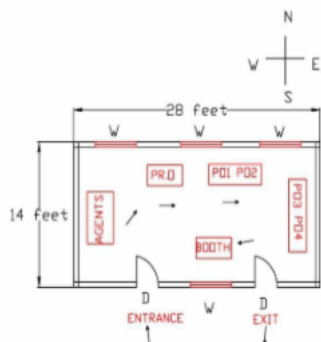

নিৰ্বাচক পঞ্জীয়ন বিষয়াৰ স্বাক্ষৰ

Nazri Naksha

Google Map View

Polling Station Building Front View

ভোটগ্ৰহন কেন্দ্ৰৰ সন্মুখৰ দৃশ্য

Cad View

Key MAP View

1 নাম : সমীৰ শীল পিতাৰ নাম: বাখাল শীল ঘৰ নং : 119 বয়স : 31 লিঙ্গ : পুৰুষ	CNF1958834 ফটো উপলব্ধ	2 নাম : চুলতানা খাতুন স্বামীৰ নাম: আতাউৰ্ৰহমান ঘৰ নং : 19 বয়স : 29 লিঙ্গ : মহিলা	CNF4454534 ফটো উপলব্ধ	3 নাম : নেকিবুৰ ৰহমান পিতাৰ নাম: আবুল হুছেইন ঘৰ নং : 19 বয়স : 27 লিঙ্গ : পুৰুষ	CNF4479432 ফটো উপলব্ধ
4 নাম : বাসমণী দেব নাথ স্বামীৰ নাম: ৰঞ্জিত দেৱ নাথ ঘৰ নং : 119 বয়স : 47 লিঙ্গ : মহিলা	CNF0006771 ফটো উপলব্ধ	5 নাম : হাছনাৰা বেগম পিতাৰ নাম: আব্দুল কাদিৰ ঘৰ নং : 137 বয়স : 25 লিঙ্গ : মহিলা	CNF4459905 ফটো উপলব্ধ	6 নাম : মনিষা চাহানী পিতাৰ নাম: সীতাৰাম সাহানী ঘৰ নং : 182 বয়স : 28 লিঙ্গ : মহিলা	JRQ0522680 ফটো উপলব্ধ
7 নাম : মহিৰাম মাল্লাহ পিতাৰ নাম: ৰামকিসুন মাল্লাহ ঘৰ নং : 182 বয়স : 24 লিঙ্গ : পুৰুষ	CNF0455980 ফটো উপলব্ধ	8 নাম : মন্দিৰা মাল্লাহ স্বামীৰ নাম: ৰাম কুঃ মাল্লাহ ঘৰ নং : 182 বয়স : 19 লিঙ্গ : মহিলা	NIU0136010 ফটো উপলব্ধ	9 নাম : মিছ পম্পী দেবনাথ পিতাৰ নাম: হৰেন্দ্ৰ দেবনাথ ঘৰ নং : 240 বয়স : 20 লিঙ্গ : মহিলা	NIU0043075 ফটো উপলব্ধ
10 নাম : মঞ্জু বিশ্বাস মণ্ডল স্বামীৰ নাম: বিশ্বনাথ মণ্ডল ঘৰ নং : 367 বয়স : 23 লিঙ্গ : মহিলা	CNF4444535 ফটো উপলব্ধ	11 নাম : মঞ্জু বিশ্বাস মণ্ডল স্বামীৰ নাম: বিশ্বনাথ মণ্ডল ঘৰ নং : 367 বয়স : 23 লিঙ্গ : মহিলা	CNF4444543 ফটো উপলব্ধ	12 নাম : হীৰালাল ৰবিদাস পিতাৰ নাম: বিজয় ৰবিদাস ঘৰ নং : 829 বয়স : 52 লিঙ্গ : পুৰুষ	CNF0006773 ফটো উপলব্ধ
S 13 নাম : প্ৰেম চান্দ ৰবিদাস পিতাৰ নাম: বিজয় ৰবিদাস ঘৰ নং : 829 বয়স : 49 লিঙ্গ : পুৰুষ	CNF0006774 ফটো উপলব্ধ	14 নাম : ৰঞ্জিত ৰবিদাস পিতাৰ নাম: বিজয় ৰবিদাস ঘৰ নং : 829 বয়স : 43 লিঙ্গ : পুৰুষ	CNF0006777 ফটো উপলব্ধ	S 15 নাম : চম্পা ৰবিদাস স্বামীৰ নাম: প্ৰেম চান্দ ৰবিদাস ঘৰ নং : 829 বয়স : 43 লিঙ্গ : মহিলা	CNF0006775 ফটো উপলব্ধ
16 নাম : বাসমণী ৰবিদাস স্বামীৰ নাম: হীৰালাল ৰবিদাস ঘৰ নং : 829 বয়স : 42 লিঙ্গ : মহিলা	CNF0006776 ফটো উপলব্ধ	17 নাম : সঞ্জিত ৰবিদাস পিতাৰ নাম: বিজয় ৰবিদাস ঘৰ নং : 829 বয়স : 38 লিঙ্গ : পুৰুষ	CNF0006778 ফটো উপলব্ধ	18 নাম : কিৰন ৰবিদাস স্বামীৰ নাম: ৰঞ্জিত ৰবিদাস ঘৰ নং : 829 বয়স : 32 লিঙ্গ : মহিলা	CNF1958890 ফটো উপলব্ধ
19 নাম : সাধন ৰবিদাস পিতাৰ নাম: বিজয় ৰবিদাস ঘৰ নং : 829 বয়স : 27 লিঙ্গ : পুৰুষ	CNF0319830 ফটো উপলব্ধ	20 নাম : দিপালী হৰিজন ৰবিদাস স্বামীৰ নাম: সঞ্জিত ৰবিদাস ঘৰ নং : 829 বয়স : 25 লিঙ্গ : মহিলা	CNF4362992 ফটো উপলব্ধ	21 নাম : ৰাজেশ ৰবি দাস পিতাৰ নাম: হীৰালাল ৰবি দাস ঘৰ নং : 829 বয়স : 24 লিঙ্গ : পুৰুষ	CNF4362968 ফটো উপলব্ধ
22 নাম : চন্দন ৰবিদাস পিতাৰ নাম: হীৰালাল ৰবিদাস ঘৰ নং : 427 বয়স : 21 লিঙ্গ : পুৰুষ	CNF4461034 ফটো উপলব্ধ	23 নাম : গোলাবিয়া ৰবিদাস স্বামীৰ নাম: হৰেন্দ্ৰ ঘৰ নং : 828 বয়স : 48 লিঙ্গ : মহিলা	CNF0006781 ফটো উপলব্ধ	24 নাম : ধৰণী বৰ্মন পিতাৰ নাম: মহেন্দ্ৰ বৰ্মন ঘৰ নং : 830 বয়স : 69 লিঙ্গ : পুৰুষ	CNF0006786 ফটো উপলব্ধ
25 নাম : অঞ্জলী বৰ্মন স্বামীৰ নাম: ধৰণী বৰ্মন ঘৰ নং : 830 বয়স : 46 লিঙ্গ : মহিলা	CNF0006787 ফটো উপলব্ধ	26 নাম : গনেশ বৰ্মন পিতাৰ নাম: মহেন্দ্ৰ বৰ্মন ঘৰ নং : 830 বয়স : 45 লিঙ্গ : পুৰুষ	CNF0006788 ফটো উপলব্ধ	S 27 নাম : তিলক বৰ্মন পিতাৰ নাম: নিমাই বৰ্মন ঘৰ নং : 430 বয়স : 83 লিঙ্গ : পুৰুষ	CNF1123306 ফটো উপলব্ধ
S 28 নাম : অঞ্জনা বৰ্মন পিতাৰ নাম: ধৰণী বৰ্মন ঘৰ নং : 830 বয়স : 29 লিঙ্গ : মহিলা	CNF0112169 ফটো উপলব্ধ	29 নাম : মিলন বৰ্মন স্বামীৰ নাম: খগেন বৰ্মন ঘৰ নং : 831 বয়স : 62 লিঙ্গ : মহিলা	CNF0006790 ফটো উপলব্ধ	30 নাম : ফালানী বৰ্মন স্বামীৰ নাম: সতেন্দ্ৰ বৰ্মন ঘৰ নং : 832 বয়স : 70 লিঙ্গ : মহিলা	CNF0006792 ফটো উপলব্ধ