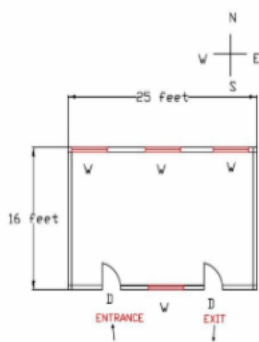

নিৰ্বাচক পঞ্জীয়ন বিষয়াৰ স্বাক্ষৰ

Nazri Naksha

Google Map View

Polling Station Building Front View

ভোটগ্ৰহন কেন্দ্ৰৰ সন্মুখৰ দৃশ্য

Cad View

Key MAP View

1 নাম : ছাবিনা খাতুন স্বামীৰ নাম: হাফিজুল হক ঘৰ নং : 2 বয়স : 26 লিঙ্গ : মহিলা	CNF0438846 ফটো উপলব্ধ	2 নাম : ইক্ৰামুল হুছেইন পিতাৰ নাম: জালাল উদ্দিন ঘৰ নং : 3 বয়স : 23 লিঙ্গ : পুৰুষ	CNF4352019 ফটো উপলব্ধ	3 নাম : মুছোদা খাতুন স্বামীৰ নাম: হামিদুল ইছলাম ঘৰ নং : 6 বয়স : 23 লিঙ্গ : মহিলা	CNF1121110 ফটো উপলব্ধ
4 নাম : কলিমুদ্দিন পিতাৰ নাম: কাশেম আলী ঘৰ নং : 9 বয়স : 51 লিঙ্গ : পুৰুষ	CNF0009478 ফটো উপলব্ধ	5 নাম : বুজিয়া বেগম স্বামীৰ নাম: কলিমুদ্দিন ঘৰ নং : 9 বয়স : 44 লিঙ্গ : মহিলা	CNF0009480 ফটো উপলব্ধ	6 নাম : নেকিবুৰ বহমান পিতাৰ নাম: কলিম উদ্দিন ঘৰ নং : 7 বয়স : 23 লিঙ্গ : পুৰুষ	NIU0140046 ফটো উপলব্ধ
7 নাম : সাদিম আহমেদ পিতাৰ নাম: কলিম উদ্দিন ঘৰ নং : 7 বয়স : 19 লিঙ্গ : পুৰুষ	NIU0140061 ফটো উপলব্ধ	8 নাম : আলিমুদ্দিন পিতাৰ নাম: কাহেম আলী ঘৰ নং : 8 বয়স : 63 লিঙ্গ : পুৰুষ	CNF0009482 ফটো উপলব্ধ	9 নাম : ছফিনা খাতুন স্বামীৰ নাম: আলিমুদ্দিন ঘৰ নং : 8 বয়স : 58 লিঙ্গ : মহিলা	CNF0009483 ফটো উপলব্ধ
10 নাম : ছেকেন্দৰ আলী পিতাৰ নাম: আলিমুদ্দিন ঘৰ নং : 8 বয়স : 35 লিঙ্গ : পুৰুষ	CNF0009484 ফটো উপলব্ধ	11 নাম : আশাদুল হক পিতাৰ নাম: আলিমুদ্দিন ঘৰ নং : 8 বয়স : 34 লিঙ্গ : পুৰুষ	CNF0140806 ফটো উপলব্ধ	12 নাম : বাজিবুল হক পিতাৰ নাম: আলিমুদ্দিন ঘৰ নং : 8 বয়স : 31 লিঙ্গ : পুৰুষ	CNF0140996 ফটো উপলব্ধ
13 নাম : মমিনা বেগম স্বামীৰ নাম: আশাদুল হক ঘৰ নং : 8 বয়স : 30 লিঙ্গ : মহিলা	CNF0149443 ফটো উপলব্ধ	14 নাম : মতিবুৰ বহমান পিতাৰ নাম: আলিমুদ্দিন ঘৰ নং : 8 বয়স : 29 লিঙ্গ : পুৰুষ	CNF0141168 ফটো উপলব্ধ	#2 15 নাম : পিংকিয়া বেগম স্বামীৰ নাম: চেকেন্দৰ আলী ঘৰ নং : 8 বয়স : 28 লিঙ্গ : মহিলা	CNF0141317 ফটো উপলব্ধ
# 16 নাম : সাহিদা বেগম স্বামীৰ নাম: বাজিবুল হক ঘৰ নং : 8 বয়স : 28 লিঙ্গ : মহিলা	CNF0149393 ফটো উপলব্ধ	17 নাম : জিয়াবুৰ বহমান পিতাৰ নাম: আলী মুদ্দিন ঘৰ নং : 8 বয়স : 25 লিঙ্গ : পুৰুষ	CNF0444125 ফটো উপলব্ধ	18 নাম : শ্বৰিফা বেগম স্বামীৰ নাম: মতিবুৰ বহমান ঘৰ নং : 8 বয়স : 25 লিঙ্গ : মহিলা	CNF0438119 ফটো উপলব্ধ
19 নাম : জহিৰুল ইছলাম পিতাৰ নাম: আলিমুদ্দিন ঘৰ নং : 8 বয়স : 23 লিঙ্গ : পুৰুষ	CNF1111178 ফটো উপলব্ধ	S2 20 নাম : কায়েদ বানু স্বামীৰ নাম: আলিতাব আলী ঘৰ নং : 12 বয়স : 83 লিঙ্গ : মহিলা	CNF0009495 ফটো উপলব্ধ	21 নাম : অজিবন নেছা পিতাৰ নাম: হানিফ আলী ঘৰ নং : 12 বয়স : 28 লিঙ্গ : মহিলা	CNF4468351 ফটো উপলব্ধ
# 22 নাম : বমিজা খাতুন স্বামীৰ নাম: ছিদ্দিক আলী ঘৰ নং : 14 বয়স : 53 লিঙ্গ : মহিলা	CNF0009503 ফটো উপলব্ধ	23 নাম : আন্নেছ আলী পিতাৰ নাম: জুলহাছন ঘৰ নং : 19 বয়স : 50 লিঙ্গ : পুৰুষ	CNF0009504 ফটো উপলব্ধ	24 নাম : ফুলবানু স্বামীৰ নাম: আন্নেছ আলী ঘৰ নং : 19 বয়স : 45 লিঙ্গ : মহিলা	CNF0009505 ফটো উপলব্ধ
25 নাম : দিলাদাৰ হুছেইন পিতাৰ নাম: আন্নেছ আলী ঘৰ নং : 19 বয়স : 31 লিঙ্গ : পুৰুষ	CNF0206797 ফটো উপলব্ধ	26 নাম : গোলাপ হুছেইন পিতাৰ নাম: আন্নেছ আলী ঘৰ নং : 19 বয়স : 25 লিঙ্গ : পুৰুষ	CNF0482117 ফটো উপলব্ধ	27 নাম : ছিদ্দিক আলী পিতাৰ নাম: হাচু সেখ ঘৰ নং : 18 বয়স : 60 লিঙ্গ : পুৰুষ	CNF0009507 ফটো উপলব্ধ
28 নাম : বাকুল ইছলাম পিতাৰ নাম: ছিদ্দিক আলী ঘৰ নং : 18 বয়স : 33 লিঙ্গ : পুৰুষ	CNF1743040 ফটো উপলব্ধ	29 নাম : আয়ুব খান পিতাৰ নাম: ছিদ্দিক আলী ঘৰ নং : 18 বয়স : 31 লিঙ্গ : পুৰুষ	CNF1960389 ফটো উপলব্ধ	30 নাম : মুন্নি বেগম স্বামীৰ নাম: বাকুল ইছলাম ঘৰ নং : 18 বয়স : 29 লিঙ্গ : মহিলা	CNF0492348 ফটো উপলব্ধ