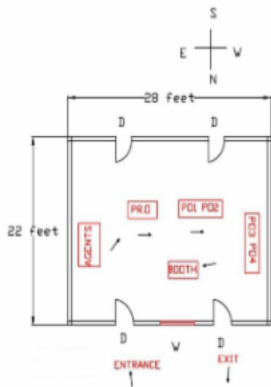

নিৰ্বাচক পঞ্জীয়ন বিষয়াৰ স্বাক্ষৰ

Nazri Naksha

Google Map View

Polling Station Building Front View

ভোটগ্ৰহন কেন্দ্ৰৰ সন্মুখৰ দৃশ্য

Cad View

Key MAP View

1 নাম : পংকজ নাথ পিতাৰ নাম: ক্ষিতিশ নাথ ঘৰ নং : 00 বয়স : 28 লিঙ্গ : পুৰুষ	CTH2268324 ফটো উপলব্ধ	2 নাম : দেবজাণী বৰদলৈ স্বামীৰ নাম: নাৰায়ণ বৰদলৈ ঘৰ নং : 0 বয়স : 25 লিঙ্গ : মহিলা	CTH0303131 ফটো উপলব্ধ	3 নাম : বিকাশজ্যোতি পাটৰ পিতাৰ নাম: দেৱৰাম পাটৰ ঘৰ নং : 000 বয়স : 21 লিঙ্গ : পুৰুষ	NIU0095497 ফটো উপলব্ধ
4 নাম : তনজা পাটৰ স্বামীৰ নাম: ৰূপম পাটৰ ঘৰ নং : 1 বয়স : 38 লিঙ্গ : মহিলা	CTH0176479 ফটো উপলব্ধ	E 5 নাম : চন্দ্ৰকান্ত নাথ পিতাৰ নাম: ভূয়ন নাথ ঘৰ নং : 2 বয়স : 89 লিঙ্গ : পুৰুষ	CTH0009464 ফটো উপলব্ধ	6 নাম : ক্ষিতিশ নাথ পিতাৰ নাম: চন্দ্ৰকান্ত নাথ ঘৰ নং : 2 বয়স : 59 লিঙ্গ : পুৰুষ	CTH0009465 ফটো উপলব্ধ
7 নাম : হেম কুমাৰ নাথ পিতাৰ নাম: চন্দ্ৰকান্ত নাথ ঘৰ নং : 2 বয়স : 59 লিঙ্গ : পুৰুষ	CTH0009467 ফটো উপলব্ধ	E 8 নাম : বনুমাই দেৱী স্বামীৰ নাম: ক্ষিতিশ নাথ ঘৰ নং : 2 বয়স : 54 লিঙ্গ : মহিলা	CTH0009466 ফটো উপলব্ধ	9 নাম : বীনা দেবী স্বামীৰ নাম: হেম কুমাৰ নাথ ঘৰ নং : 2 বয়স : 51 লিঙ্গ : মহিলা	CTH0009469 ফটো উপলব্ধ
10 নাম : মদন নাথ পিতাৰ নাম: চন্দ্ৰকান্ত নাথ ঘৰ নং : 2 বয়স : 47 লিঙ্গ : পুৰুষ	CTH0009468 ফটো উপলব্ধ	11 নাম : নিত্য ৰঞ্জন ডেকা পিতাৰ নাম: অতুল চন্দ্ৰ ডেকা ঘৰ নং : 02 বয়স : 40 লিঙ্গ : পুৰুষ	CCG1118510 ফটো উপলব্ধ	12 নাম : দিপাঞ্জলী মেধি ডেকা স্বামীৰ নাম: নিত্য ৰঞ্জন ডেকা ঘৰ নং : 02 বয়স : 39 লিঙ্গ : মহিলা	CCG0294934 ফটো উপলব্ধ
13 নাম : গীতাজলী দেবী স্বামীৰ নাম: মদন কুঃ নাথ ঘৰ নং : 2 বয়স : 33 লিঙ্গ : মহিলা	CTH0009470 ফটো উপলব্ধ	14 নাম : অনিত্য দাস পিতাৰ নাম: অনন্ত দাস ঘৰ নং : 2 বয়স : 33 লিঙ্গ : পুৰুষ	CTH0303255 ফটো উপলব্ধ	15 নাম : গৌতম নাথ পিতাৰ নাম: ক্ষিএশ নাথ ঘৰ নং : 2 বয়স : 31 লিঙ্গ : পুৰুষ	CTH2143320 ফটো উপলব্ধ
S2 16 নাম : মমী দাস পিতাৰ নাম: অনন্ত দাস ঘৰ নং : 2 বয়স : 31 লিঙ্গ : পুৰুষ	CTH0303222 ফটো উপলব্ধ	17 নাম : সোনমণি দাস মেধি স্বামীৰ নাম: অনিত্য দাস ঘৰ নং : 2 বয়স : 27 লিঙ্গ : মহিলা	CTH0303230 ফটো উপলব্ধ	# 18 নাম : কংকনা দেৱী পিতাৰ নাম: হেম কুমাৰ নাথ ঘৰ নং : 02 বয়স : 22 লিঙ্গ : মহিলা	CTH2268241 ফটো উপলব্ধ
E 19 নাম : গোপাল নাথ পিতাৰ নাম: পিৰিশ নাথ ঘৰ নং : 3 বয়স : 49 লিঙ্গ : পুৰুষ	CTH0009471 ফটো উপলব্ধ	# 20 নাম : মণিকা দেৱী স্বামীৰ নাম: গোপালী নাথ ঘৰ নং : 3 বয়স : 45 লিঙ্গ : মহিলা	CTH0009472 ফটো উপলব্ধ	21 নাম : জয়াৰানী দেৱী স্বামীৰ নাম: গোপাল নাথ ঘৰ নং : 3 বয়স : 42 লিঙ্গ : মহিলা	CTH0242818 ফটো উপলব্ধ
22 নাম : অজিত নাথ পিতাৰ নাম: প্ৰদীপ নাথ ঘৰ নং : 4 বয়স : 48 লিঙ্গ : পুৰুষ	CTH0009542 ফটো উপলব্ধ	23 নাম : পুলমা দাস স্বামীৰ নাম: দেবকান্ত দাস ঘৰ নং : 4 বয়স : 44 লিঙ্গ : মহিলা	CTH0204123 ফটো উপলব্ধ	E 24 নাম : ৰূপৰাম নাথ পিতাৰ নাম: পুনৰব নাথ ঘৰ নং : 9 বয়স : 89 লিঙ্গ : পুৰুষ	CTH0009473 ফটো উপলব্ধ
E 25 নাম : কৈশল্যা দেবী স্বামীৰ নাম: ৰূপৰাম নাথ ঘৰ নং : 9 বয়স : 84 লিঙ্গ : মহিলা	CTH0009474 ফটো উপলব্ধ	26 নাম : গুন নাথ পিতাৰ নাম: ৰূপৰাম নাথ ঘৰ নং : 9 বয়স : 54 লিঙ্গ : পুৰুষ	CTH0009475 ফটো উপলব্ধ	27 নাম : ভাগ্য কুমাৰ নাথ পিতাৰ নাম: ৰূপৰাম নাথ ঘৰ নং : 9 বয়স : 48 লিঙ্গ : পুৰুষ	CTH0009476 ফটো উপলব্ধ
28 নাম : মৰমী কাকতি স্বামীৰ নাম: সোনেশ্বৰ নাথ ঘৰ নং : 7 বয়স : 48 লিঙ্গ : মহিলা	CTH4678520 ফটো উপলব্ধ	29 নাম : সুমিত্ৰা দেবী স্বামীৰ নাম: লীলাধৰ নাথ ঘৰ নং : 9 বয়স : 46 লিঙ্গ : মহিলা	CTH0009478 ফটো উপলব্ধ	30 নাম : সোনেশ্বৰ নাথ পিতাৰ নাম: ৰূপৰাম নাথ ঘৰ নং : 9 বয়স : 44 লিঙ্গ : পুৰুষ	CTH0009477 ফটো উপলব্ধ