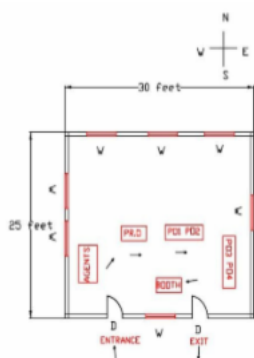

নিৰ্বাচক পঞ্জীয়ন বিষয়াৰ স্বাক্ষৰ

Nazri Naksha

Google Map View

Polling Station Building Front View

ভোটগ্রহন কেন্দ্ৰৰ সন্মুখৰ দৃশ্য

Cad View

Key MAP View

1 নাম : দশৰথ চৌহান পিতাৰ নাম: সীতাৰাম চৌহান ঘৰ নং : 2 বয়স : 68 লিঙ্গ : পুৰুষ	CNF0010650 ফটো উপলব্ধ	2 নাম : হোমলাল চৌহান পিতাৰ নাম: দশৰথ চৌহান ঘৰ নং : 2 বয়স : 46 লিঙ্গ : পুৰুষ	CNF0010651 ফটো উপলব্ধ	3 নাম : চিকন্দৰ চৌহান পিতাৰ নাম: দশৰথ চৌহান ঘৰ নং : 2 বয়স : 44 লিঙ্গ : পুৰুষ	CNF0010652 ফটো উপলব্ধ
4 নাম : স্বপ্না চৌহান স্বামীৰ নাম: চিকন্দৰ চৌহান ঘৰ নং : 2 বয়স : 40 লিঙ্গ : মহিলা	CNF0010653 ফটো উপলব্ধ	5 নাম : বামপ্ৰিত চৌহান পিতাৰ নাম: দশৰথ চৌহান ঘৰ নং : 2 বয়স : 29 লিঙ্গ : পুৰুষ	CNF0508978 ফটো উপলব্ধ	6 নাম : অৰিলাল চৌহান পিতাৰ নাম: সীতাৰাম চৌহান ঘৰ নং : 9 বয়স : 63 লিঙ্গ : পুৰুষ	CNF0010654 ফটো উপলব্ধ
7 নাম : বশিা চৌহান স্বামীৰ নাম: অৰিলাল চৌহান ঘৰ নং : 9 বয়স : 58 লিঙ্গ : মহিলা	CNF0010655 ফটো উপলব্ধ	8 নাম : ৰাজন চৌহান পিতাৰ নাম: অৰিলাল চৌহান ঘৰ নং : 9 বয়স : 34 লিঙ্গ : পুৰুষ	CNF0010656 ফটো উপলব্ধ	9 নাম : কীৰ্তন চৌহান পিতাৰ নাম: আৰিলাল চৌহান ঘৰ নং : 03 বয়স : 30 লিঙ্গ : পুৰুষ	CNF0519322 ফটো উপলব্ধ
10 নাম : মাউদেৱী চৌহান স্বামীৰ নাম: ৰাজন চৌহান ঘৰ নং : 3 বয়স : 30 লিঙ্গ : মহিলা	NIU0071605 ফটো উপলব্ধ	11 নাম : সন্ধ্যা চৌহান পিতাৰ নাম: আৰিলাল চৌহান ঘৰ নং : 03 বয়স : 28 লিঙ্গ : মহিলা	CNF0519181 ফটো উপলব্ধ	12 নাম : মামলি চৌহান পিতাৰ নাম: অৰিলাল চৌহান ঘৰ নং : 3 বয়স : 27 লিঙ্গ : মহিলা	CNF0419556 ফটো উপলব্ধ
13 নাম : শংকৰ চৌহান পিতাৰ নাম: অৰিলাল চৌহান ঘৰ নং : 3 বয়স : 24 লিঙ্গ : পুৰুষ	NIU0041566 ফটো উপলব্ধ	14 নাম : ভৰথ চৌহান পিতাৰ নাম: চাহা দেউ চৌহান ঘৰ নং : 5 বয়স : 67 লিঙ্গ : পুৰুষ	CNF0010659 ফটো উপলব্ধ	15 নাম : নাগেশ্বৰী চৌহান স্বামীৰ নাম: ভৰথ চৌহান ঘৰ নং : 5 বয়স : 60 লিঙ্গ : মহিলা	CNF0010660 ফটো উপলব্ধ
16 নাম : জিতেন্দৰ চৌহান পিতাৰ নাম: ভৰথ চৌহান ঘৰ নং : 5 বয়স : 23 লিঙ্গ : পুৰুষ	NIU0036301 ফটো উপলব্ধ	17 নাম : নিৰঞ্জন চৌহান পিতাৰ নাম: মোহন চৌহান ঘৰ নং : 6 বয়স : 52 লিঙ্গ : পুৰুষ	CNF1934721 ফটো উপলব্ধ	18 নাম : ৰঞ্জলী চৌহান স্বামীৰ নাম: নিৰঞ্জন চৌহান ঘৰ নং : 6 বয়স : 44 লিঙ্গ : মহিলা	CNF0010661 ফটো উপলব্ধ
19 নাম : ৰাজ চৌহান পিতাৰ নাম: নিৰঞ্জন চৌহান ঘৰ নং : 6 বয়স : 23 লিঙ্গ : পুৰুষ	CNF0449843 ফটো উপলব্ধ	20 নাম : অজিত সিং চৌহান পিতাৰ নাম: নিৰঞ্জন চৌহান ঘৰ নং : 06 বয়স : 20 লিঙ্গ : পুৰুষ	NIU0050435 ফটো উপলব্ধ	21 নাম : ধনবা চৌহান পিতাৰ নাম: লক্ষীৰাম চৌহান ঘৰ নং : 10 বয়স : 42 লিঙ্গ : পুৰুষ	CNF0010671 ফটো উপলব্ধ
22 নাম : বিজয় চৌহান পিতাৰ নাম: লক্ষীৰাম চৌহান ঘৰ নং : 10 বয়স : 29 লিঙ্গ : পুৰুষ	CNF0001347 ফটো উপলব্ধ	23 নাম : ভৰত ঠাকুৰ পিতাৰ নাম: তিলেশ্বৰ ঠাকুৰ ঘৰ নং : 11 বয়স : 56 লিঙ্গ : পুৰুষ	CNF0010672 ফটো উপলব্ধ	24 নাম : চিন্তা ঠাকুৰ পিতাৰ নাম: ভৰত ঠাকুৰ ঘৰ নং : 11 বয়স : 50 লিঙ্গ : পুৰুষ	CNF0010673 ফটো উপলব্ধ
25 নাম : চন্দন ঠাকুৰ পিতাৰ নাম: তিলেশ্বৰ ঠাকুৰ ঘৰ নং : 11 বয়স : 41 লিঙ্গ : পুৰুষ	CNF0010674 ফটো উপলব্ধ	26 নাম : প্ৰদীপ ঠাকুৰ পিতাৰ নাম: ভৰত ঠাকুৰ ঘৰ নং : 11 বয়স : 31 লিঙ্গ : পুৰুষ	CNF0161562 ফটো উপলব্ধ	27 নাম : ৰিতা ঠাকুৰ স্বামীৰ নাম: প্ৰদীপ ঠাকুৰ ঘৰ নং : 11 বয়স : 30 লিঙ্গ : মহিলা	CNF4370920 ফটো উপলব্ধ
28 নাম : মইনা ঠাকুৰ পিতাৰ নাম: ভৰত ঠাকুৰ ঘৰ নং : 11 বয়স : 27 লিঙ্গ : মহিলা	CNF0162065 ফটো উপলব্ধ	29 নাম : সঞ্জয় ঠাকুৰ পিতাৰ নাম: ভৰত ঠাকুৰ ঘৰ নং : 11 বয়স : 22 লিঙ্গ : পুৰুষ	CNF4483277 ফটো উপলব্ধ	30 নাম : হেৰুক্তী চৌহান স্বামীৰ নাম: চিনাথ চৌহান ঘৰ নং : 18 বয়স : 72 লিঙ্গ : মহিলা	CNF0010681 ফটো উপলব্ধ