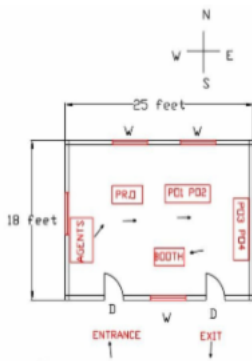

নিৰ্বাচক পঞ্জীয়ন বিষয়াৰ স্বাক্ষৰ

Nazri Naksha

Google Map View

Polling Station Building Front View

ভোটগ্ৰহন কেন্দ্ৰৰ সন্মুখৰ দৃশ্য

Cad View

Key MAP View

1 নাম : অৰূপ কুমাৰ ডেকা পিতাৰ নাম: বীদন চন্দ্ৰ ডেকা ঘৰ নং : 0 বয়স : 29 লিঙ্গ : পুৰুষ	CNF0552950 ফটো উপলব্ধ	2 নাম : টুট হাজোৱাৰী পিতাৰ নাম: কমলেশ্বৰ হাজোৱাৰী ঘৰ নং : 1 বয়স : 36 লিঙ্গ : পুৰুষ	CNF1961688 ফটো উপলব্ধ	3 নাম : সঞ্জিত হাজোৱাৰী পিতাৰ নাম: কমলেশ্বৰ হাজোৱাৰী ঘৰ নং : 1 বয়স : 30 লিঙ্গ : পুৰুষ	CNF1961677 ফটো উপলব্ধ
4 নাম : ৰঞ্জিত হাজোৱাৰী পিতাৰ নাম: খাগেশ্বৰ হাজোৱাৰী ঘৰ নং : 01 বয়স : 26 লিঙ্গ : পুৰুষ	CNF0617282 ফটো উপলব্ধ	5 নাম : জটিল হাজোৱাৰী পিতাৰ নাম: মহেন্দ্ৰ হাজোৱাৰী ঘৰ নং : 02 বয়স : 31 লিঙ্গ : পুৰুষ	CNF0419598 ফটো উপলব্ধ	6 নাম : ফুলেশ্বৰী হাজোৱাৰী স্বামীৰ নাম: শুকেশ্বৰ হাজোৱাৰী ঘৰ নং : 3 বয়স : 33 লিঙ্গ : মহিলা	CNF4393443 ফটো উপলব্ধ
S 7 নাম : চম্পা হাজোৱাৰী পিতাৰ নাম: ভবেন্দ্ৰ হাজোৱাৰী ঘৰ নং : 5 বয়স : 27 লিঙ্গ : মহিলা	CNF0553693 ফটো উপলব্ধ	8 নাম : জিতু হাজোৱাৰী পিতাৰ নাম: ভবেন্দ্ৰ হাজোৱাৰী ঘৰ নং : 5 বয়স : 27 লিঙ্গ : পুৰুষ	CNF0553883 ফটো উপলব্ধ	9 নাম : সনীতাৰা হাজোৱাৰী পিতাৰ নাম: সুৰেন হাজোৱাৰী ঘৰ নং : 09 বয়স : 23 লিঙ্গ : মহিলা	CNF4416004 ফটো উপলব্ধ
10 নাম : স্বৰূপানন্দ বিশ্বাস পিতাৰ নাম: আনন্দ বিশ্বাস ঘৰ নং : 10 বয়স : 32 লিঙ্গ : পুৰুষ	CNF2139846 ফটো উপলব্ধ	11 নাম : সৰস্বতী বিশ্বাস স্বামীৰ নাম: স্বৰূপানন্দ বিশ্বাস ঘৰ নং : 10 বয়স : 21 লিঙ্গ : মহিলা	NIU0079491 ফটো উপলব্ধ	12 নাম : শূপনা হাজোৱাৰী স্বামীৰ নাম: মাগিৰাম হাজোৱাৰী ঘৰ নং : 15 বয়স : 31 লিঙ্গ : মহিলা	CNF0341024 ফটো উপলব্ধ
13 নাম : বিহুৰাম হাজোৱাৰী মাতৃৰ নাম: বলোৰাম হাজোৱাৰী ঘৰ নং : 15 বয়স : 26 লিঙ্গ : পুৰুষ	CNF0337683 ফটো উপলব্ধ	14 নাম : মনি ৰাম হাজোৱাৰী পিতাৰ নাম: শিব ৰাম হাজোৱাৰী ঘৰ নং : 18 বয়স : 37 লিঙ্গ : পুৰুষ	CNF0337113 ফটো উপলব্ধ	15 নাম : মালতী ভূমিজ স্বামীৰ নাম: মাণিৰাম হাজোৱাৰী ঘৰ নং : 18 বয়স : 35 লিঙ্গ : মহিলা	CNF4354130 ফটো উপলব্ধ
16 নাম : সন্তোষ বড়ো অন্যান্য: বজ্জেশ্বৰ বড়ো ঘৰ নং : 50 বয়স : 30 লিঙ্গ : পুৰুষ	CNF0346973 ফটো উপলব্ধ	17 নাম : বিবেকানন্দ বিশ্বাস পিতাৰ নাম: আনন্দ বিশ্বাস ঘৰ নং : 21 বয়স : 35 লিঙ্গ : পুৰুষ	CNF2134567 ফটো উপলব্ধ	18 নাম : প্ৰিয়ংকা বিশ্বাস স্বামীৰ নাম: উমানন্দ বিশ্বাস ঘৰ নং : 21 বয়স : 29 লিঙ্গ : মহিলা	CNF0341271 ফটো উপলব্ধ
19 নাম : ৰাজু বিশ্বাস অন্যান্য: আনন্দ বিশ্বাস ঘৰ নং : 22 বয়স : 26 লিঙ্গ : পুৰুষ	CNF0351254 ফটো উপলব্ধ	20 নাম : নিবেদিতা বিশ্বাস স্বামীৰ নাম: বিবেকানন্দ বিশ্বাস ঘৰ নং : 22 বয়স : 23 লিঙ্গ : মহিলা	NIU0101899 ফটো উপলব্ধ	E 21 নাম : দিপু ৰাম বসুমতাৰী পিতাৰ নাম: বিনু বসুমতাৰী ঘৰ নং : 22 বয়স : 28 লিঙ্গ : পুৰুষ	CNF0333542 ফটো উপলব্ধ
22 নাম : যদু বসুমতাৰী পিতাৰ নাম: বিনু বসুমতাৰী ঘৰ নং : 22 বয়স : 27 লিঙ্গ : পুৰুষ	CNF0333112 ফটো উপলব্ধ	23 নাম : মেনেজাৰ চৌহান অন্যান্য: ভক্তিমাতা হাজোৱাৰী ঘৰ নং : 24 বয়স : 42 লিঙ্গ : পুৰুষ	CNF0553875 ফটো উপলব্ধ	24 নাম : ভক্তিমাতা হাজোৱাৰী পিতাৰ নাম: ভাটিৰাম হাজোৱাৰী ঘৰ নং : 28 বয়স : 30 লিঙ্গ : মহিলা	CNF1961622 ফটো উপলব্ধ
25 নাম : বিকাশ হাজোৱাৰী পিতাৰ নাম: ভুবন হাজোৱাৰী ঘৰ নং : 25 বয়স : 37 লিঙ্গ : পুৰুষ	CNF1961666 ফটো উপলব্ধ	26 নাম : অজয় হাজোৱাৰী পিতাৰ নাম: ভুবন হাজোৱাৰী ঘৰ নং : 25 বয়স : 35 লিঙ্গ : পুৰুষ	CNF1961780 ফটো উপলব্ধ	27 নাম : জমিলা হাজোৱাৰী পিতাৰ নাম: জয়ৰাম হাজোৱাৰী কাছাৰী ঘৰ নং : 25 বয়স : 31 লিঙ্গ : মহিলা	CNF1961791 ফটো উপলব্ধ
28 নাম : চম্পা হাজোৱাৰী স্বামীৰ নাম: অজয় হাজোৱাৰী ঘৰ নং : 25 বয়স : 29 লিঙ্গ : মহিলা	CNF0080069 ফটো উপলব্ধ	29 নাম : চিত্ৰ লেখা হাজোৱাৰী স্বামীৰ নাম: বিকাশ হাজোৱাৰী ঘৰ নং : 25 বয়স : 20 লিঙ্গ : মহিলা	NIU0118521 ফটো উপলব্ধ	30 নাম : দেৱজিত হাজোৱাৰী পিতাৰ নাম: জয়ৰাম হাজোৱাৰী ঘৰ নং : 29 বয়স : 31 লিঙ্গ : পুৰুষ	CNF1961724 ফটো উপলব্ধ