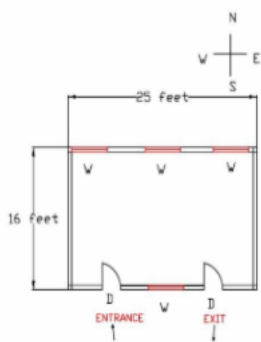

নিৰ্বাচক পঞ্জীয়ন বিষয়াৰ স্বাক্ষৰ

Nazri Naksha

Google Map View

Polling Station Building Front View

ভোটগ্ৰহন কেন্দ্ৰৰ সন্মুখৰ দৃশ্য

Cad View

Key MAP View

1 নাম : বেবা চহৰীয়া পিতাৰ নাম: মনিন্দ্র চহৰীয়া ঘৰ নং : ১ বয়স : 32 লিঙ্গ : পুৰুষ	CNF1961406 ফটো উপলব্ধ	2 নাম : মনেশ্বৰী ডেকা স্বামীৰ নাম: হৰকান্ত ডেকা ঘৰ নং : ২ বয়স : 78 লিঙ্গ : মহিলা	CNF2034595 ফটো উপলব্ধ	3 নাম : প্রতাপ চন্দ্র ডেকা পিতাৰ নাম: হৰকান্ত ডেকা ঘৰ নং : ২ বয়স : 57 লিঙ্গ : পুৰুষ	CNF2034608 ফটো উপলব্ধ
4 নাম : ভক্তীমনি ডেকা স্বামীৰ নাম: প্রতাপ ডেকা ঘৰ নং : ২ বয়স : 49 লিঙ্গ : মহিলা	CNF2034619 ফটো উপলব্ধ	5 নাম : সুশীল ডেকা পিতাৰ নাম: হৰকান্ত ডেকা ঘৰ নং : ২ বয়স : 48 লিঙ্গ : পুৰুষ	CNF2034620 ফটো উপলব্ধ	6 নাম : জোনমণি ডেকা পিতাৰ নাম: প্রতাপ ডেকা ঘৰ নং : ২ বয়স : 29 লিঙ্গ : মহিলা	CNF0218172 ফটো উপলব্ধ
7 নাম : হীৰামনি ডেকা পিতাৰ নাম: প্রতাপ ডেকা ঘৰ নং : 2 বয়স : 25 লিঙ্গ : মহিলা	CNF0551705 ফটো উপলব্ধ	8 নাম : বিদ্যা ৭ ডেকা পিতাৰ নাম: প্রতাপ ডেকা ঘৰ নং : 02 বয়স : 23 লিঙ্গ : পুৰুষ	NIU0016600 ফটো উপলব্ধ	9 নাম : শিখা মনি ডেকা পিতাৰ নাম: প্রতাপ ডেকা ঘৰ নং : 2 বয়স : 19 লিঙ্গ : মহিলা	NIU0062299 ফটো উপলব্ধ
10 নাম : নোমলু ডেকা পিতাৰ নাম: লক্ষ্মীকান্ত ডেকা ঘৰ নং : 8 বয়স : 61 লিঙ্গ : পুৰুষ	CNF2034697 ফটো উপলব্ধ	11 নাম : মামনী ডেকা স্বামীৰ নাম: নোমাল ডেকা ঘৰ নং : 8 বয়স : 51 লিঙ্গ : মহিলা	CNF2034700 ফটো উপলব্ধ	S 12 নাম : অৰুনা ডেকা পিতাৰ নাম: নোমাল ডেকা ঘৰ নং : 4 বয়স : 25 লিঙ্গ : মহিলা	CNF0372680 ফটো উপলব্ধ
S 13 নাম : প্রণিতা ডেকা পিতাৰ নাম: নোমাল ডেকা ঘৰ নং : 8 বয়স : 22 লিঙ্গ : মহিলা	CNF1136464 ফটো উপলব্ধ	# 14 নাম : ধৰনী কান্ত ডেকা পিতাৰ নাম: বংশীধৰ ডেকা ঘৰ নং : ৫ বয়স : 55 লিঙ্গ : পুৰুষ	CNF2034711 ফটো উপলব্ধ	15 নাম : প্রমিলা ডেকা স্বামীৰ নাম: ধৰনী ডেকা ঘৰ নং : ৫ বয়স : 46 লিঙ্গ : মহিলা	CNF2034722 ফটো উপলব্ধ
16 নাম : তিলক ডেকা পিতাৰ নাম: আপাৰাম ডেকা ঘৰ নং : ৬ বয়স : 79 লিঙ্গ : পুৰুষ	CNF2034777 ফটো উপলব্ধ	17 নাম : মানিকী ডেকা স্বামীৰ নাম: তিলক ডেকা ঘৰ নং : ৬ বয়স : 64 লিঙ্গ : মহিলা	CNF2034788 ফটো উপলব্ধ	18 নাম : তৰলতা ডেকা পিতাৰ নাম: তিলক ডেকা ঘৰ নং : ৬ বয়স : 38 লিঙ্গ : মহিলা	CNF2034799 ফটো উপলব্ধ
19 নাম : জোনমনি বৰুৱা মাতৃৰ নাম: পূৰ্ণিমা বৰুৱা ঘৰ নং : 6 বয়স : 19 লিঙ্গ : মহিলা	NIU0082248 ফটো উপলব্ধ	20 নাম : দেবজানী ডেকা স্বামীৰ নাম: হৰকান্ত ডেকা ঘৰ নং : ৭ বয়স : 64 লিঙ্গ : মহিলা	CNF2034813 ফটো উপলব্ধ	21 নাম : নিৰপমা ডেকা স্বামীৰ নাম: পংকজ ডেকা ঘৰ নং : 07 বয়স : 30 লিঙ্গ : মহিলা	DNB1112135 ফটো উপলব্ধ
22 নাম : ভবিন ডেকা পিতাৰ নাম: বেদৌ ডেকা ঘৰ নং : ৮ বয়স : 57 লিঙ্গ : পুৰুষ	CNF2034857 ফটো উপলব্ধ	23 নাম : জোনালী ডেকা স্বামীৰ নাম: ভবেন ডেকা ঘৰ নং : ৮ বয়স : 41 লিঙ্গ : মহিলা	CNF2034868 ফটো উপলব্ধ	E 24 নাম : হেমৰাম ডেকা পিতাৰ নাম: কলাউগা ডেকা ঘৰ নং : ৮ বয়স : 84 লিঙ্গ : পুৰুষ	CNF2034879 ফটো উপলব্ধ
S 25 নাম : চছীন ডেকা পিতাৰ নাম: হেমৰাম ডেকা ঘৰ নং : ৯ বয়স : 41 লিঙ্গ : পুৰুষ	CNF2034926 ফটো উপলব্ধ	26 নাম : তৰুন ডেকা পিতাৰ নাম: লয়ন ডেকা ঘৰ নং : ১০ বয়স : 66 লিঙ্গ : পুৰুষ	NIU0097154 ফটো উপলব্ধ	27 নাম : বিজমনি ডেকা স্বামীৰ নাম: তুলেনচন্দ্র ডেকা ঘৰ নং : ১০ বয়স : 33 লিঙ্গ : মহিলা	CNF1961337 ফটো উপলব্ধ
28 নাম : ভাগ্যবালা ডেকা স্বামীৰ নাম: প্রদীপ ডেকা ঘৰ নং : ১১ বয়স : 67 লিঙ্গ : মহিলা	CNF2034993 ফটো উপলব্ধ	29 নাম : নন্দকুমাৰ ডেকা পিতাৰ নাম: লয়ন ডেকা ঘৰ নং : ১১ বয়স : 56 লিঙ্গ : পুৰুষ	CNF2035021 ফটো উপলব্ধ	S 30 নাম : কমলেশ্বৰ ডেকা পিতাৰ নাম: অন্নত ডেকা ঘৰ নং : ১১ বয়স : 49 লিঙ্গ : পুৰুষ	CNF2035043 ফটো উপলব্ধ