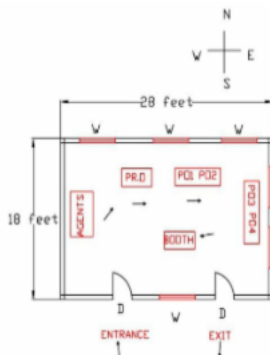

নিৰ্বাচক পঞ্জীয়ন বিষয়াৰ স্বাক্ষৰ

Nazri Naksha

Google Map View

Polling Station Building Front View

ভোটগ্ৰহন কেন্দ্ৰৰ সন্মুখৰ দৃশ্য

Cad View

Key MAP View

1 নাম : দেবেন নাথ পিতাৰ নাম: কাশি ৰাম নাথ ঘৰ নং : 1 বয়স : 56 লিঙ্গ : পুৰুষ	CNF2234573 ফটো উপলব্ধ	2 নাম : জিন দেবী স্বামীৰ নাম: দেবেন নাথ ঘৰ নং : 1 বয়স : 48 লিঙ্গ : মহিলা	CNF2234584 ফটো উপলব্ধ	3 নাম : মৌচুমী দেবী পিতাৰ নাম: দেবেন নাথ ঘৰ নং : 1 বয়স : 26 লিঙ্গ : মহিলা	CNF0363051 ফটো উপলব্ধ
4 নাম : দীগেন নাথ পিতাৰ নাম: দেবেন নাথ ঘৰ নং : 1 বয়স : 24 লিঙ্গ : পুৰুষ	CNF4395901 ফটো উপলব্ধ	5 নাম : কংকনা দেবী পিতাৰ নাম: দেবেন নাথ ঘৰ নং : 01 বয়স : 20 লিঙ্গ : মহিলা	NIU0040691 ফটো উপলব্ধ	6 নাম : মিনু দেবী স্বামীৰ নাম: ৰত্নেশ্বৰ নাথ ঘৰ নং : 2 বয়স : 68 লিঙ্গ : মহিলা	CNF2234608 ফটো উপলব্ধ
7 নাম : কাৰ্তিক নাথ পিতাৰ নাম: ৰত্নেশ্বৰ নাথ ঘৰ নং : 2 বয়স : 24 লিঙ্গ : পুৰুষ	CNF4436390 ফটো উপলব্ধ	8 নাম : তৰামুই দেবী স্বামীৰ নাম: লক্ষীকান্ত নাথ ঘৰ নং : 3 বয়স : 70 লিঙ্গ : মহিলা	CNF2234620 ফটো উপলব্ধ	9 নাম : অনেলা হাজং স্বামীৰ নাম: বুৰুল নাথ ঘৰ নং : 3 বয়স : 42 লিঙ্গ : মহিলা	NIU0080382 ফটো উপলব্ধ
10 নাম : বুৰুল নাথ পিতাৰ নাম: লক্ষীকান্ত নাথ ঘৰ নং : 3 বয়স : 41 লিঙ্গ : পুৰুষ	CNF2234619 ফটো উপলব্ধ	11 নাম : অন দেবী পিতাৰ নাম: লক্ষীকান্ত নাথ ঘৰ নং : 3 বয়স : 38 লিঙ্গ : মহিলা	CNF0168054 ফটো উপলব্ধ	E 12 নাম : দিগন্ত নাথ পিতাৰ নাম: কমিধৰ নাথ ঘৰ নং : 8 বয়স : 48 লিঙ্গ : পুৰুষ	CNF2234653 ফটো উপলব্ধ
13 নাম : দিব্যজ্যোতি নাথ পিতাৰ নাম: কামিন চন্দ্ৰ নাথ ঘৰ নং : 8 বয়স : 44 লিঙ্গ : পুৰুষ	CNF2234675 ফটো উপলব্ধ	14 নাম : নিকুঞ্জ লতা দেবী স্বামীৰ নাম: দিগন্ত নাথ ঘৰ নং : 8 বয়স : 43 লিঙ্গ : মহিলা	CNF2234664 ফটো উপলব্ধ	S 15 নাম : কুঞ্জবালা দেবী স্বামীৰ নাম: চন্দ্ৰকান্ত নাথ ঘৰ নং : 5 বয়স : 60 লিঙ্গ : মহিলা	CNF2234697 ফটো উপলব্ধ
16 নাম : সুমিলা দেবী স্বামীৰ নাম: তপেশ্বৰ নাথ ঘৰ নং : 6 বয়স : 62 লিঙ্গ : মহিলা	CNF2234722 ফটো উপলব্ধ	17 নাম : নিৰব নাথ পিতাৰ নাম: তপেশ্বৰ নাথ ঘৰ নং : 6 বয়স : 43 লিঙ্গ : পুৰুষ	CNF2234777 ফটো উপলব্ধ	18 নাম : বিপিন কুমাৰ নাথ পিতাৰ নাম: তপেশ্বৰ নাথ ঘৰ নং : 6 বয়স : 41 লিঙ্গ : পুৰুষ	CNF2234744 ফটো উপলব্ধ
19 নাম : কন্দপ নাথ পিতাৰ নাম: হৰি চন্দ্ৰ নাথ ঘৰ নং : 6 বয়স : 40 লিঙ্গ : পুৰুষ	CNF2234755 ফটো উপলব্ধ	20 নাম : সোনামণি দেবী স্বামীৰ নাম: বিপিন কুমাৰ নাথ ঘৰ নং : 6 বয়স : 39 লিঙ্গ : মহিলা	CNF1158625 ফটো উপলব্ধ	21 নাম : কল্পনা দেবী স্বামীৰ নাম: ৰাজু নাথ ঘৰ নং : 9 বয়স : 54 লিঙ্গ : মহিলা	CNF2234802 ফটো উপলব্ধ
22 নাম : ৰাজু নাথ পিতাৰ নাম: দুৰ্গেশ্বৰ নাথ ঘৰ নং : 9 বয়স : 54 লিঙ্গ : পুৰুষ	CNF2234788 ফটো উপলব্ধ	23 নাম : ডেইজি দেবী পিতাৰ নাম: ৰাজু নাথ ঘৰ নং : 7 বয়স : 21 লিঙ্গ : মহিলা	CNF4459285 ফটো উপলব্ধ	24 নাম : প্ৰেমলতা দেবী পিতাৰ নাম: ৰতিৰাম নাথ ঘৰ নং : 8 বয়স : 54 লিঙ্গ : মহিলা	CNF2234891 ফটো উপলব্ধ
S 25 নাম : ললিতা দেবী স্বামীৰ নাম: কমিধৰ নাথ ঘৰ নং : 9 বয়স : 53 লিঙ্গ : মহিলা	CNF2234642 ফটো উপলব্ধ	26 নাম : উমেশ চন্দ্ৰ নাথ পিতাৰ নাম: ৰতিৰাম নাথ ঘৰ নং : 09 বয়স : 52 লিঙ্গ : পুৰুষ	CNF2234879 ফটো উপলব্ধ	27 নাম : বিপুল নাথ পিতাৰ নাম: ৰতিৰাম নাথ ঘৰ নং : 09 বয়স : 50 লিঙ্গ : পুৰুষ	CNF2234904 ফটো উপলব্ধ
28 নাম : বুমা ঘোষ স্বামীৰ নাম: উমেশ নাথ ঘৰ নং : 09 বয়স : 47 লিঙ্গ : মহিলা	CNF2234880 ফটো উপলব্ধ	29 নাম : ৰেখা মনি মেধী স্বামীৰ নাম: বিপুল নাথ ঘৰ নং : 09 বয়স : 39 লিঙ্গ : মহিলা	CNF0375881 ফটো উপলব্ধ	30 নাম : ক্ষীৰোদ নাথ পিতাৰ নাম: জীৱন নাথ ঘৰ নং : 9 বয়স : 32 লিঙ্গ : পুৰুষ	CNF1962352 ফটো উপলব্ধ