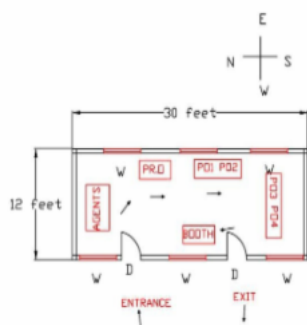

নিৰ্বাচক পঞ্জীয়ন বিষয়াৰ স্বাক্ষৰ

Nazri Naksha

Google Map View

Polling Station Building Front View

ভোটগ্ৰহন কেন্দ্ৰৰ সন্মুখৰ দৃশ্য

Cad View

Key MAP View

1 নাম : মদন ৰাজভৰ পিতাৰ নাম: ৰাজবংশী ঘৰ নং : ১ বয়স : 73 লিঙ্গ : পুৰুষ	CNF2334567 ফটো উপলব্ধ	2 নাম : বৰ্জনী ৰাজভৰ স্বামীৰ নাম: মদন ৰাজভৰ ঘৰ নং : ১ বয়স : 66 লিঙ্গ : মহিলা	CNF2334578 ফটো উপলব্ধ	3 নাম : বাবুলাল ৰাজভৰ পিতাৰ নাম: মদন ৰাজভৰ ঘৰ নং : ১ বয়স : 38 লিঙ্গ : পুৰুষ	CNF2334589 ফটো উপলব্ধ
4 নাম : চম্পা ৰাজভৰ স্বামীৰ নাম: বাবুলাল ৰাজভৰ ঘৰ নং : 1 বয়স : 36 লিঙ্গ : মহিলা	CNF0601724 ফটো উপলব্ধ	5 নাম : দিল্পা ৰাজভৰ পিতাৰ নাম: মদন ৰাজভৰ ঘৰ নং : ১ বয়স : 31 লিঙ্গ : পুৰুষ	CNF0188367 ফটো উপলব্ধ	6 নাম : নেনা ৰাজভৰ স্বামীৰ নাম: দিল্পা ৰাজভৰ ঘৰ নং : 1 বয়স : 29 লিঙ্গ : মহিলা	CNF0596585 ফটো উপলব্ধ
7 নাম : চন্দন ৰাজভৰ পিতাৰ নাম: মৃত মালা ৰাজভৰ ঘৰ নং : 1 বয়স : 21 লিঙ্গ : পুৰুষ	NIU0113209 ফটো উপলব্ধ	8 নাম : চন্দিত ৰাজভৰ পিতাৰ নাম: চিখুৰ ৰাজভৰ ঘৰ নং : ৩ বয়স : 70 লিঙ্গ : পুৰুষ	CNF2334603 ফটো উপলব্ধ	9 নাম : দিল্পা ৰাজভৰ পিতাৰ নাম: চন্দিত ৰাজভৰ ঘৰ নং : ৩ বয়স : 38 লিঙ্গ : পুৰুষ	CNF2334636 ফটো উপলব্ধ
10 নাম : ইলিপ ৰাজভৰ পিতাৰ নাম: সঞ্জিত ৰাজভৰ ঘৰ নং : ৩ বয়স : 31 লিঙ্গ : পুৰুষ	CNF0264135 ফটো উপলব্ধ	11 নাম : ৰাজু ৰাজভৰ পিতাৰ নাম: সন্দিত ৰাজভৰ ঘৰ নং : ৩ বয়স : 24 লিঙ্গ : পুৰুষ	CNF4406591 ফটো উপলব্ধ	12 নাম : বিমল বিশ্বাস পিতাৰ নাম: দেবেন্দ্র বিশ্বাস ঘৰ নং : ৫ বয়স : 73 লিঙ্গ : পুৰুষ	CNF2334669 ফটো উপলব্ধ
13 নাম : সমিত্ৰা বিশ্বাস স্বামীৰ নাম: বিমল বিশ্বাস ঘৰ নং : ৫ বয়স : 58 লিঙ্গ : মহিলা	CNF2334670 ফটো উপলব্ধ	14 নাম : বীতা বিশ্বাস স্বামীৰ নাম: জয়চান বিশ্বাস ঘৰ নং : ৫ বয়স : 40 লিঙ্গ : মহিলা	CNF2337679 ফটো উপলব্ধ	15 নাম : জয়চান বিশ্বাস পিতাৰ নাম: বিমল বিশ্বাস ঘৰ নং : ৫ বয়স : 39 লিঙ্গ : পুৰুষ	CNF2334681 ফটো উপলব্ধ
16 নাম : নয়চান বিশ্বাস পিতাৰ নাম: বিমল বিশ্বাস ঘৰ নং : ৫ বয়স : 27 লিঙ্গ : পুৰুষ	CNF0280313 ফটো উপলব্ধ	17 নাম : শ্ৰেণালি ডেকা বিশ্বাস স্বামীৰ নাম: নয়চান বিশ্বাস ঘৰ নং : 5 বয়স : 25 লিঙ্গ : মহিলা	CNF0606400 ফটো উপলব্ধ	18 নাম : পূৰ্ণলক্ষ্মী বিশ্বাস পিতাৰ নাম: বিমল বিশ্বাস ঘৰ নং : ৫ বয়স : 23 লিঙ্গ : মহিলা	CNF4406500 ফটো উপলব্ধ
19 নাম : মধু বালা ভদ্র স্বামীৰ নাম: মোহন ভদ্র ঘৰ নং : ৬ বয়স : 73 লিঙ্গ : মহিলা	CNF2334716 ফটো উপলব্ধ	20 নাম : গবিন্দ্র ভদ্র পিতাৰ নাম: মোহন ভদ্র ঘৰ নং : ৬ বয়স : 38 লিঙ্গ : পুৰুষ	CNF2334727 ফটো উপলব্ধ	21 নাম : মিনাবালা ভদ্র স্বামীৰ নাম: গবিন্দ্র ভদ্র ঘৰ নং : ৬ বয়স : 38 লিঙ্গ : মহিলা	CNF2334738 ফটো উপলব্ধ
22 নাম : জয়ন্তী ভদ্র স্বামীৰ নাম: ৰামলাল ভদ্র ঘৰ নং : ৬ বয়স : 28 লিঙ্গ : মহিলা	CNF0291765 ফটো উপলব্ধ	23 নাম : অখিল ভদ্র পিতাৰ নাম: গবিন্দ্র ভদ্র ঘৰ নং : 6 বয়স : 20 লিঙ্গ : পুৰুষ	NIU0075234 ফটো উপলব্ধ	24 নাম : নিত্ৰ ভদ্র পিতাৰ নাম: মোহন ভদ্র ঘৰ নং : ৭ বয়স : 52 লিঙ্গ : পুৰুষ	CNF2334749 ফটো উপলব্ধ
25 নাম : মামনী ভদ্র স্বামীৰ নাম: নিত্ৰ ভদ্র ঘৰ নং : ৭ বয়স : 38 লিঙ্গ : মহিলা	CNF2334750 ফটো উপলব্ধ	26 নাম : নিখিল ভদ্র পিতাৰ নাম: নিত্ৰ ভদ্র ঘৰ নং : 7 বয়স : 23 লিঙ্গ : পুৰুষ	CNF4442000 ফটো উপলব্ধ	27 নাম : নিৰ্মল ভদ্র পিতাৰ নাম: নিত্ৰ ভদ্র ঘৰ নং : 7 বয়স : 20 লিঙ্গ : পুৰুষ	NIU0075218 ফটো উপলব্ধ
28 নাম : ধেন বড়ো পিতাৰ নাম: কলা বড়ো ঘৰ নং : ৯ বয়স : 80 লিঙ্গ : পুৰুষ	CNF2334772 ফটো উপলব্ধ	29 নাম : বাবুল বড়ো পিতাৰ নাম: লখাই বড়ো ঘৰ নং : ১০ বয়স : 65 লিঙ্গ : পুৰুষ	CNF2334841 ফটো উপলব্ধ	30 নাম : থাণেশ্বৰ বড়ো পিতাৰ নাম: বাবুল বড়ো ঘৰ নং : ১০ বয়স : 38 লিঙ্গ : পুৰুষ	CNF2334852 ফটো উপলব্ধ