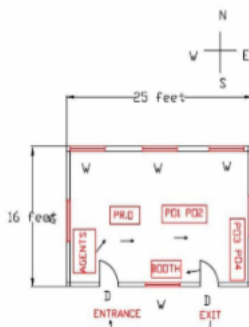

নিৰ্বাচক পঞ্জীয়ন বিষয়াৰ স্বাক্ষৰ

Nazri Naksha

Google Map View

Polling Station Building Front View

ভোটগ্ৰহন কেন্দ্ৰৰ সন্মুখৰ দৃশ্য

Cad View

Key MAP View

1 নাম : ৰাজকুমাৰ চৌহান পিতাৰ নাম: সুমৰ চৌহান ঘৰ নং : 2 বয়স : 62 লিঙ্গ : পুৰুষ	CNF2934590 ফটো উপলব্ধ	2 নাম : ৰামসাগৰ চৌহান পিতাৰ নাম: ৰাজকুমাৰ চৌহান ঘৰ নং : 2 বয়স : 45 লিঙ্গ : পুৰুষ	CNF2934614 ফটো উপলব্ধ	3 নাম : শিৱ সাগৰ চৌহান পিতাৰ নাম: ৰাজকুমাৰ চৌহান ঘৰ নং : 2 বয়স : 42 লিঙ্গ : পুৰুষ	CNF2934625 ফটো উপলব্ধ
4 নাম : কমিলা চৌহান স্বামীৰ নাম: শিৱ সাগৰ চৌহান ঘৰ নং : 2 বয়স : 34 লিঙ্গ : মহিলা	CNF1965544 ফটো উপলব্ধ	5 নাম : গংগাসাগৰ চৌহান পিতাৰ নাম: ৰাজকুমাৰ চৌহান ঘৰ নং : 2 বয়স : 31 লিঙ্গ : পুৰুষ	CNF1965351 ফটো উপলব্ধ	6 নাম : সৱস্বতী চৌহান স্বামীৰ নাম: ৰামসাগৰ চৌহান ঘৰ নং : 2 বয়স : 31 লিঙ্গ : মহিলা	CNF0601740 ফটো উপলব্ধ
7 নাম : পাৰ্বতী চৌহান পিতাৰ নাম: ৰাজকুমাৰ চৌহান ঘৰ নং : 2 বয়স : 31 লিঙ্গ : মহিলা	CNF4434049 ফটো উপলব্ধ	8 নাম : জয়সাগৰ চৌহান পিতাৰ নাম: ৰাজকুমাৰ চৌহান ঘৰ নং : 2 বয়স : 28 লিঙ্গ : পুৰুষ	CNF0238956 ফটো উপলব্ধ	9 নাম : ৰামদুলাৰ চৌহান পিতাৰ নাম: সুমৰ চৌহান ঘৰ নং : 9 বয়স : 57 লিঙ্গ : পুৰুষ	CNF2934636 ফটো উপলব্ধ
10 নাম : ৰাজদেউ চৌহান পিতাৰ নাম: সুমৰ চৌহান ঘৰ নং : 3 বয়স : 52 লিঙ্গ : পুৰুষ	CNF2934658 ফটো উপলব্ধ	11 নাম : মূৰতি চৌহান স্বামীৰ নাম: ৰামদুলাৰ চৌহান চৌহান ঘৰ নং : 3 বয়স : 50 লিঙ্গ : মহিলা	CNF2934647 ফটো উপলব্ধ	12 নাম : ৰাম দেউ চৌহান পিতাৰ নাম: সুমৰ চৌহান ঘৰ নং : 3 বয়স : 40 লিঙ্গ : পুৰুষ	CNF2934692 ফটো উপলব্ধ
13 নাম : শ্ৰী মতী চৌহান স্বামীৰ নাম: ৰাম দেউ চৌহান ঘৰ নং : 3 বয়স : 38 লিঙ্গ : মহিলা	CNF2934705 ফটো উপলব্ধ	14 নাম : সুৰজমল চৌহান পিতাৰ নাম: ৰামদুলাৰ চৌহান ঘৰ নং : 3 বয়স : 31 লিঙ্গ : পুৰুষ	CNF1965453 ফটো উপলব্ধ	15 নাম : সৰ্ৱৰা চৌহান পিতাৰ নাম: ৰামদুলাৰ চৌহান ঘৰ নং : 3 বয়স : 26 লিঙ্গ : পুৰুষ	CNF0251181 ফটো উপলব্ধ
16 নাম : মনোজ চৌহান পিতাৰ নাম: ৰামদুলাৰ চৌহান ঘৰ নং : 3 বয়স : 24 লিঙ্গ : পুৰুষ	CNF4363404 ফটো উপলব্ধ	17 নাম : ৰুপলাল চৌহান পিতাৰ নাম: ডোমা চৌহান ঘৰ নং : 8 বয়স : 52 লিঙ্গ : পুৰুষ	CNF2934716 ফটো উপলব্ধ	18 নাম : মায়ী দেৱী স্বামীৰ নাম: ৰুপলাল চৌহান ঘৰ নং : 8 বয়স : 49 লিঙ্গ : মহিলা	CNF2934727 ফটো উপলব্ধ
19 নাম : ভাস্কৰ চৌহান পিতাৰ নাম: ৰুপলাল চৌহান ঘৰ নং : 8 বয়স : 31 লিঙ্গ : পুৰুষ	CNF1965522 ফটো উপলব্ধ	20 নাম : প্ৰমিলা চৌহান পিতাৰ নাম: ৰুপলাল চৌহান ঘৰ নং : 04 বয়স : 26 লিঙ্গ : মহিলা	CNF4443610 ফটো উপলব্ধ	21 নাম : ভীষ্ম চৌহান পিতাৰ নাম: ৰুপলাল চৌহান ঘৰ নং : 4 বয়স : 25 লিঙ্গ : পুৰুষ	CNF0387068 ফটো উপলব্ধ
22 নাম : চাণ্ডৰ চৌহান পিতাৰ নাম: হৰদেউ চৌহান ঘৰ নং : 5 বয়স : 45 লিঙ্গ : পুৰুষ	CNF2934749 ফটো উপলব্ধ	23 নাম : সুখীয়া চৌহান স্বামীৰ নাম: চাণ্ডৰ চৌহান ঘৰ নং : 5 বয়স : 40 লিঙ্গ : মহিলা	CNF2934750 ফটো উপলব্ধ	24 নাম : ফাগুৱা পিতাৰ নাম: বদৰি ঘৰ নং : 6 বয়স : 60 লিঙ্গ : পুৰুষ	CNF2934772 ফটো উপলব্ধ
25 নাম : ভীমলাল চৌহান পিতাৰ নাম: ফাগুৱা চৌহান ঘৰ নং : 6 বয়স : 42 লিঙ্গ : মহিলা	CNF2934794 ফটো উপলব্ধ	26 নাম : ধনেশ্বৰ চৌহান পিতাৰ নাম: ফাগুৱা চৌহান ঘৰ নং : 6 বয়স : 40 লিঙ্গ : পুৰুষ	CNF2934807 ফটো উপলব্ধ	27 নাম : মিনা চৌহান স্বামীৰ নাম: ভীমলাল চৌহান ঘৰ নং : 6 বয়স : 36 লিঙ্গ : মহিলা	CNF0538280 ফটো উপলব্ধ
28 নাম : টুকনী চৌহান স্বামীৰ নাম: ধনেশ্বৰ চৌহান ঘৰ নং : 6 বয়স : 31 লিঙ্গ : মহিলা	CNF0250043 ফটো উপলব্ধ	29 নাম : শ্ৰীলাল চৌহান পিতাৰ নাম: ফাগু চৌহান ঘৰ নং : 6 বয়স : 27 লিঙ্গ : পুৰুষ	CNF0415109 ফটো উপলব্ধ	30 নাম : মনৰাম চৌহান পিতাৰ নাম: ফাগুৱা চৌহান ঘৰ নং : 6 বয়স : 26 লিঙ্গ : পুৰুষ	CNF0383349 ফটো উপলব্ধ