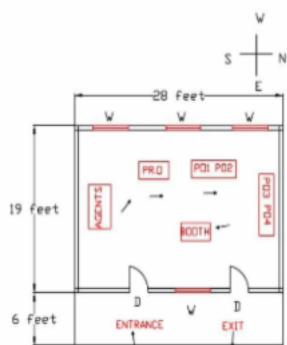

নিৰ্বাচক পঞ্জীয়ন বিষয়াৰ স্বাক্ষৰ

Nazri Naksha

Google Map View

Polling Station Building Front View

ভোটগ্ৰহন কেন্দ্ৰৰ সন্মুখৰ দৃশ্য

Cad View

Key MAP View

1 নাম : কবিতা দাস স্বামীৰ নাম: প্ৰবিন্দ্ৰ চন্দ্ৰ বিশ্বাস ঘৰ নং : 10আ বয়স : 33 লিঙ্গ : মহিলা	NIU0063826 ফটো উপলব্ধ	2 নাম : দীপক মণ্ডল পিতাৰ নাম: দ্বাৰিকা মণ্ডল ঘৰ নং : ১৮৫ বয়স : 42 লিঙ্গ : পুৰুষ	CNF3034579 ফটো উপলব্ধ	3 নাম : পাপৰী মণ্ডল স্বামীৰ নাম: দীপক মণ্ডল ঘৰ নং : ১৮৫ বয়স : 37 লিঙ্গ : মহিলা	CNF3034580 ফটো উপলব্ধ
4 নাম : হৰমোহন ৰয় পিতাৰ নাম: ফুলচান ৰয় ঘৰ নং : ২৩৫ বয়স : 67 লিঙ্গ : পুৰুষ	CNF3034671 ফটো উপলব্ধ	E 5 নাম : সুকুমাৰ ৰয় পিতাৰ নাম: ফুলচান ৰয় ঘৰ নং : ২৩৫ বয়স : 62 লিঙ্গ : পুৰুষ	CNF3034637 ফটো উপলব্ধ	6 নাম : শ্যামদাসী ৰয় স্বামীৰ নাম: হৰমোহন ৰয় ঘৰ নং : ২৩৫ বয়স : 60 লিঙ্গ : মহিলা	CNF3034682 ফটো উপলব্ধ
7 নাম : প্ৰিয়বালা ৰয় স্বামীৰ নাম: সুকুমাৰ ৰয় ঘৰ নং : ২৩৫ বয়স : 51 লিঙ্গ : মহিলা	CNF3034648 ফটো উপলব্ধ	8 নাম : প্ৰসেনজিৎ ৰয় পিতাৰ নাম: সুকুমাৰ ৰয় ঘৰ নং : 235 বয়স : 29 লিঙ্গ : পুৰুষ	CNF0539957 ফটো উপলব্ধ	9 নাম : মনমোহন ৰয় পিতাৰ নাম: হৰমোহন ৰয় ঘৰ নং : ২৩৫ বয়স : 27 লিঙ্গ : পুৰুষ	CNF0438481 ফটো উপলব্ধ
10 নাম : ৰাজমোহন ৰয় পিতাৰ নাম: ফুলচান ৰয় ঘৰ নং : ২৩৬ বয়স : 69 লিঙ্গ : পুৰুষ	CNF3034693 ফটো উপলব্ধ	11 নাম : পুষ্পবালা ৰায় স্বামীৰ নাম: ৰাজমোহন ৰায় ঘৰ নং : ২৩৬ বয়স : 60 লিঙ্গ : মহিলা	CNF3034706 ফটো উপলব্ধ	12 নাম : অখিল পিতাৰ নাম: ৰাজমোহন ৰায় ঘৰ নং : ২৩৬ বয়স : 31 লিঙ্গ : পুৰুষ	CNF3043194 ফটো উপলব্ধ
13 নাম : চিন্তামনি মণ্ডল ৰায় স্বামীৰ নাম: অখিল ৰায় ঘৰ নং : ২৩৬ বয়স : 25 লিঙ্গ : মহিলা	CNF0415489 ফটো উপলব্ধ	14 নাম : পুষ্পবালা মণ্ডল স্বামীৰ নাম: নৰেশ মণ্ডল ঘৰ নং : ২৩৭ বয়স : 57 লিঙ্গ : মহিলা	CNF3034728 ফটো উপলব্ধ	15 নাম : ভাষান মণ্ডল পিতাৰ নাম: নৰেশ মণ্ডল ঘৰ নং : ২৩৭ বয়স : 26 লিঙ্গ : পুৰুষ	CNF0520213 ফটো উপলব্ধ
16 নাম : সনকা বিশ্বাস মণ্ডল স্বামীৰ নাম: ভাষান মণ্ডল ঘৰ নং : ২৩৭ বয়স : 24 লিঙ্গ : মহিলা	CNF0439646 ফটো উপলব্ধ	17 নাম : পায়ান বিশ্বাস পিতাৰ নাম: নৰেশ বিশ্বাস ঘৰ নং : 237 বয়স : 23 লিঙ্গ : পুৰুষ	CNF4445599 ফটো উপলব্ধ	18 নাম : ৰমেশ পিতাৰ নাম: মহেশ ঘৰ নং : ২৩৮ বয়স : 55 লিঙ্গ : পুৰুষ	CNF3034762 ফটো উপলব্ধ
19 নাম : মিলনবালা মণ্ডল স্বামীৰ নাম: সুৰেশ মণ্ডল ঘৰ নং : ২৩৮ বয়স : 52 লিঙ্গ : মহিলা	CNF3034740 ফটো উপলব্ধ	20 নাম : অতুল মণ্ডল পিতাৰ নাম: সুৰেশ মণ্ডল ঘৰ নং : ২৩৮ বয়স : 41 লিঙ্গ : পুৰুষ	CNF3034784 ফটো উপলব্ধ	21 নাম : নকুল মণ্ডল পিতাৰ নাম: সুৰেশ মণ্ডল ঘৰ নং : 238 বয়স : 28 লিঙ্গ : পুৰুষ	CNF0392647 ফটো উপলব্ধ
22 নাম : তাৰাচান মণ্ডল পিতাৰ নাম: নাগৰবাসী মণ্ডল ঘৰ নং : ২৩৯ বয়স : 65 লিঙ্গ : পুৰুষ	CNF3034795 ফটো উপলব্ধ	23 নাম : অনয় মণ্ডল পিতাৰ নাম: তাৰাচান মণ্ডল ঘৰ নং : ২৩৯ বয়স : 45 লিঙ্গ : পুৰুষ	CNF3034820 ফটো উপলব্ধ	24 নাম : অজয় মণ্ডল পিতাৰ নাম: তাৰাচান মণ্ডল ঘৰ নং : ২৩৯ বয়স : 41 লিঙ্গ : পুৰুষ	CNF3034819 ফটো উপলব্ধ
25 নাম : মইনা মণ্ডল স্বামীৰ নাম: অজয় মণ্ডল ঘৰ নং : 239 বয়স : 35 লিঙ্গ : মহিলা	NIU0075424 ফটো উপলব্ধ	26 নাম : তনয় মণ্ডল পিতাৰ নাম: তাৰাচান মণ্ডল ঘৰ নং : ২৩৯ বয়স : 30 লিঙ্গ : পুৰুষ	CNF1965931 ফটো উপলব্ধ	27 নাম : কামনা মণ্ডল স্বামীৰ নাম: তনয় মণ্ডল ঘৰ নং : 239 বয়স : 22 লিঙ্গ : মহিলা	NIU0086058 ফটো উপলব্ধ
28 নাম : ৰাইচান মণ্ডল পিতাৰ নাম: গৌৰচান মণ্ডল ঘৰ নং : ২৪০ বয়স : 49 লিঙ্গ : পুৰুষ	CNF3034831 ফটো উপলব্ধ	29 নাম : কালাচান মণ্ডল পিতাৰ নাম: গৌৰচান মণ্ডল ঘৰ নং : ২৪০ বয়স : 46 লিঙ্গ : পুৰুষ	CNF3034853 ফটো উপলব্ধ	30 নাম : মমতা মণ্ডল স্বামীৰ নাম: ৰাইচান মণ্ডল ঘৰ নং : ২৪০ বয়স : 45 লিঙ্গ : মহিলা	CNF3034842 ফটো উপলব্ধ